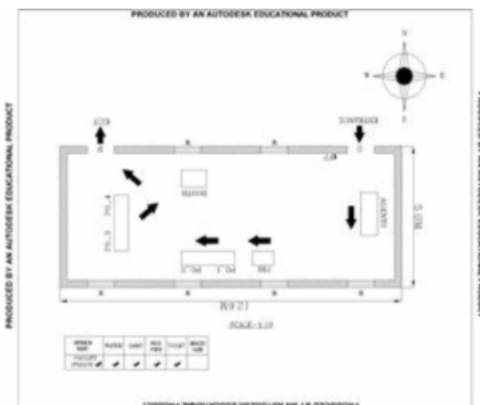

নির্বাচক নিবন্ধন আধিকারিকের স্বাক্ষর

Nazri Naksha

Google Map View

Polling Station Building Front View

Polling Station Front View

Cad View

Key MAP View

1 নাম : বান্টি খাতুন পিতার নাম: বাবল সেখ বাড়ির নং : n0473 বয়স : 34 লিঙ্গ : মহিলা	UYN1500867 ফটো উপলব্ধ	2 নাম : ছোট্ট সেখ পিতার নাম: বাবল সেখ বাড়ির নং : n0474 বয়স : 31 লিঙ্গ : পুরুষ	UYN1500875 ফটো উপলব্ধ	3 নাম : জয়শ্রী সরকার স্বামীর নাম: সৌমেন সরকার বাড়ির নং : n0409 বয়স : 43 লিঙ্গ : মহিলা	DMG3368479 ফটো উপলব্ধ
4 নাম : সৌমেন সরকার পিতার নাম: স্বাধীন সরকার বাড়ির নং : n0408 বয়স : 47 লিঙ্গ : পুরুষ	JVR1810449 ফটো উপলব্ধ	5 নাম : বাসন্তী সরকার স্বামীর নাম: স্বাধীন সরকার বাড়ির নং : n0407 বয়স : 76 লিঙ্গ : মহিলা	WB/07/046/492474 ফটো উপলব্ধ	6 নাম : রত্না পাণ্ডে কাঞ্জিলাল স্বামীর নাম: সন্দীপ কাঞ্জিলাল বাড়ির নং : N0058 বয়স : 42 লিঙ্গ : মহিলা	NLW1255868 ফটো উপলব্ধ
7 নাম : সুবীর কুমার দাস পিতার নাম: সুনীল কুমার দাস বাড়ির নং : N0034 বয়স : 52 লিঙ্গ : পুরুষ	UYN1113604 ফটো উপলব্ধ	8 নাম : রুম্পা মন্ডল (দাস) স্বামীর নাম: সুবীর কুমার দাস বাড়ির নং : n0436 বয়স : 53 লিঙ্গ : মহিলা	UYN1633486 ফটো উপলব্ধ	9 নাম : সৃতিকনা চৌধুরী (দাস) পিতার নাম: গনপতি চৌধুরী বাড়ির নং : n0527 বয়স : 58 লিঙ্গ : মহিলা	UYN1870237 ফটো উপলব্ধ
10 নাম : মায়া আগরওয়াল স্বামীর নাম: কৈলাশ প্রসাদ আগরওয়াল বাড়ির নং : n0352 বয়স : 65 লিঙ্গ : মহিলা	JSL0054874 ফটো উপলব্ধ	11 নাম : খুশি আগরওয়াল স্বামীর নাম: নিতেশ কুমার আগরওয়াল বাড়ির নং : n0353 বয়স : 35 লিঙ্গ : মহিলা	UYN1766187 ফটো উপলব্ধ	12 নাম : কৈলাশ প্রসাদ আগরওয়াল পিতার নাম: লেট বট্টী প্রসাদ আগরওয়াল বাড়ির নং : n0351 বয়স : 72 লিঙ্গ : পুরুষ	JSL0054825 ফটো উপলব্ধ
13 নাম : নিতেশ কুমার আগরওয়াল পিতার নাম: কৈলাশ প্রসাদ আগরওয়াল বাড়ির নং : n0353 বয়স : 38 লিঙ্গ : পুরুষ	JSL3044146 ফটো উপলব্ধ	14 নাম : আশিষ কুমার আগরওয়াল পিতার নাম: কৈলাশ প্রসাদ আগরওয়াল বাড়ির নং : n0351 বয়স : 34 লিঙ্গ : পুরুষ	UYN1374073 ফটো উপলব্ধ	15 নাম : অর্নব কুন্ডু পিতার নাম: নারায়ন চন্দ্র কুন্ডু বাড়ির নং : N0276 বয়স : 30 লিঙ্গ : পুরুষ	UYN1714161 ফটো উপলব্ধ
16 নাম : শঙ্খদীপ উপাধ্যায় পিতার নাম: আশীষ কুমার উপাধ্যায় বাড়ির নং : n0433 বয়স : 39 লিঙ্গ : পুরুষ	UYN1246057 ফটো উপলব্ধ	17 নাম : চম্পা উপাধ্যায় স্বামীর নাম: আশীষ কুমার উপাধ্যায় বাড়ির নং : n0434 বয়স : 67 লিঙ্গ : মহিলা	UYN1246065 ফটো উপলব্ধ	18 নাম : সমাদ্রতা ওঝা পিতার নাম: অনিল কুমার ওঝা বাড়ির নং : n0217 বয়স : 30 লিঙ্গ : মহিলা	UYN1710995 ফটো উপলব্ধ
19 নাম : আত্মদীপ্তা ওঝা পিতার নাম: অনিল ওঝা বাড়ির নং : n0217 বয়স : 34 লিঙ্গ : মহিলা	UYN1246354 ফটো উপলব্ধ	20 নাম : অনিল ওঝা পিতার নাম: সত্যশচন্দ্র ওঝা বাড়ির নং : n0217 বয়স : 70 লিঙ্গ : পুরুষ	WB/07/046/621013 ফটো উপলব্ধ	21 নাম : কৃষ্ণা চক্রবর্তী ওঝা স্বামীর নাম: অনিল ওঝা বাড়ির নং : n0217 বয়স : 66 লিঙ্গ : মহিলা	WB/07/046/621014 ফটো উপলব্ধ
22 নাম : মিতা কুণ্ডু স্বামীর নাম: পুলক কুণ্ডু বাড়ির নং : n0255 বয়স : 37 লিঙ্গ : মহিলা	UYN1004621 ফটো উপলব্ধ	23 নাম : পুলক কুন্ডু স্বামীর নাম: গোপাল চন্দ্র কুন্ডু বাড়ির নং : n0255 বয়স : 47 লিঙ্গ : মহিলা	JSL2100568 ফটো উপলব্ধ	24 নাম : রেখা কুণ্ডু স্বামীর নাম: গোপাল কুণ্ডু বাড়ির নং : n0255 বয়স : 73 লিঙ্গ : মহিলা	WB/07/045/127467 ফটো উপলব্ধ
25 নাম : লিপিকা কুন্ডু স্বামীর নাম: বিপ্লব কুন্ডু বাড়ির নং : n0255 বয়স : 42 লিঙ্গ : মহিলা	JSL3160611 ফটো উপলব্ধ	26 নাম : বিপ্লব কুণ্ডু পিতার নাম: গোপাল কুণ্ডু বাড়ির নং : n0255 বয়স : 54 লিঙ্গ : পুরুষ	WB/07/045/127498 ফটো উপলব্ধ	27 নাম : প্রেয়শী কুন্ডু পিতার নাম: বিপ্লব কুন্ডু বাড়ির নং : এন00255 বয়স : 20 লিঙ্গ : মহিলা	UYN2701621 ফটো উপলব্ধ
28 নাম : তনুশ্রী সরকার স্বামীর নাম: রাহুল কুন্ডু বাড়ির নং : এন001 বয়স : 30 লিঙ্গ : মহিলা	UYN2487205 ফটো উপলব্ধ	29 নাম : তনু স্বর্গকার স্বামীর নাম: রাজ কুণ্ডু বাড়ির নং : এন0049 বয়স : 26 লিঙ্গ : মহিলা	UYN2571099 ফটো উপলব্ধ	30 নাম : অরুণা কুন্ডু স্বামীর নাম: সুভাষ কুন্ডু বাড়ির নং : n0262 বয়স : 55 লিঙ্গ : মহিলা	JSL0214551 ফটো উপলব্ধ