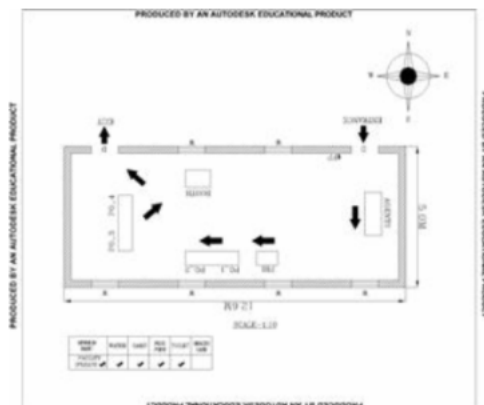

নির্বাচক নিবন্ধন আধিকারিকের স্বাক্ষর

Nazri Naksha

Google Map View

Polling Station Building Front View

Polling Station Front View

Cad View

Key MAP View

1 নাম : তাপস মিশ্র পিতার নাম: নিমাই মিশ্র বাড়ির নং : n0031 বয়স : 50 লিঙ্গ : পুরুষ ফটো উপলব্ধ	WB/07/045/127652	2 নাম : উদয়ন মন্ডল পিতার নাম: প্রকাশ চন্দ্র মন্ডল বাড়ির নং : এন0012 বয়স : 22 লিঙ্গ : পুরুষ ফটো উপলব্ধ	NTF2821908	3 নাম : মহঃ সাফিউল ইসলাম পিতার নাম: আব্দুল মালেক বাড়ির নং : n0032 বয়স : 50 লিঙ্গ : পুরুষ ফটো উপলব্ধ	JSL3044401
4 নাম : সাগোরা মন্ডল দাস স্বামীর নাম: সঞ্জীব কুমার দাস বাড়ির নং : n0041 বয়স : 41 লিঙ্গ : মহিলা ফটো উপলব্ধ	RXT1169432	5 নাম : জয়দীপ কুণ্ডু পিতার নাম: দীলিপ কুমার কুণ্ডু বাড়ির নং : n0255 বয়স : 43 লিঙ্গ : পুরুষ ফটো উপলব্ধ	JVR2566297	6 নাম : মতিউল ইসলাম পিতার নাম: মালেক বাড়ির নং : n0032 বয়স : 52 লিঙ্গ : পুরুষ ফটো উপলব্ধ	WB/07/045/127134
7 নাম : কবিতা ওরুও স্বামীর নাম: জয়দীপ কুন্ডু বাড়ির নং : এন0255 বয়স : 45 লিঙ্গ : মহিলা ফটো উপলব্ধ	CHQ1610567	8 নাম : সরিফা খাতুন স্বামীর নাম: সেখ সেকেন্দার লোদী বাড়ির নং : n0571 বয়স : 67 লিঙ্গ : মহিলা ফটো উপলব্ধ	JSL2625648	9 নাম : কাজী সবনম ইয়াসমিন স্বামীর নাম: নুর হাসান লোদী বাড়ির নং : ASSAN BHAWAN বয়স : 33 লিঙ্গ : মহিলা ফটো উপলব্ধ	UYN1246883
10 নাম : সঞ্জিব দাস পিতার নাম: শান্তিরঞ্জন দাস বাড়ির নং : n0041 বয়স : 52 লিঙ্গ : পুরুষ ফটো উপলব্ধ	JSL3044443	11 নাম : রুমা বিশ্বাস স্বামীর নাম: মুগাল কান্তি বিশ্বাস বাড়ির নং : n0452 বয়স : 57 লিঙ্গ : মহিলা ফটো উপলব্ধ	WB/07/046/498274	12 নাম : তুষা মিশ্র পিতার নাম: তাপস মিশ্র বাড়ির নং : এন0031 বয়স : 21 লিঙ্গ : মহিলা ফটো উপলব্ধ	UYN2674869
13 নাম : তনবীর হক পিতার নাম: এমদাদুল হক বাড়ির নং : সানি পার্ক বয়স : 32 লিঙ্গ : পুরুষ ফটো উপলব্ধ	UYN1374164	14 নাম : সুজিত কুমার দাস পিতার নাম: শান্তি রঞ্জন দাস বাড়ির নং : এন0041 বয়স : 53 লিঙ্গ : পুরুষ ফটো উপলব্ধ	JSL3044435	15 নাম : সুসমা সাহা (দাস) স্বামীর নাম: সমীর কুমার দাস বাড়ির নং : 102 বয়স : 43 লিঙ্গ : মহিলা ফটো উপলব্ধ	UYN1005297
16 নাম : সমীর কুমার দাস পিতার নাম: শান্তি রঞ্জন দাস বাড়ির নং : 102 বয়স : 55 লিঙ্গ : পুরুষ ফটো উপলব্ধ	JSL3044427	17 নাম : রাবিয়া বেগম স্বামীর নাম: আবু হাসান বাড়ির নং : আসন ভবন বয়স : 36 লিঙ্গ : মহিলা ফটো উপলব্ধ	JSL3239456	18 নাম : সলেমা খাতুন স্বামীর নাম: আব্দুল মালেক বাড়ির নং : n0032 বয়স : 71 লিঙ্গ : মহিলা ফটো উপলব্ধ	UYN2219640
19 নাম : কেন সাহা (লালা) স্বামীর নাম: সঞ্জয় লালা বাড়ির নং : n0629 বয়স : 42 লিঙ্গ : মহিলা ফটো উপলব্ধ	UYN1162437	20 নাম : রুপমিনি লালা স্বামীর নাম: অনিবার্ন পোদ্দার বাড়ির নং : 00 বয়স : 24 লিঙ্গ : মহিলা ফটো উপলব্ধ	UYN2728566	21 নাম : সসীম অধিকারী পিতার নাম: এককড়ি অধিকারী বাড়ির নং : n0070 বয়স : 64 লিঙ্গ : পুরুষ ফটো উপলব্ধ	JSL0209650
22 নাম : তপন কুমার মন্ডল পিতার নাম: ব্রজলাল মন্ডল বাড়ির নং : n0070 বয়স : 52 লিঙ্গ : পুরুষ ফটো উপলব্ধ	UYN2453736	23 নাম : রীতা অধিকারী (ভট্টাচার্য্য) স্বামীর নাম: সসীম অধিকারী বাড়ির নং : n0325 বয়স : 50 লিঙ্গ : মহিলা ফটো উপলব্ধ	JSL3161353	24 নাম : সৌনিক দাস পিতার নাম: রতন দাস বাড়ির নং : এন001 বয়স : 24 লিঙ্গ : পুরুষ ফটো উপলব্ধ	NTF2573855
25 নাম : মধুপর্ণা আগরওয়ালা পিতার নাম: অশোক কুমার আগরওয়ালা বাড়ির নং : n0015 বয়স : 30 লিঙ্গ : মহিলা ফটো উপলব্ধ	UYN1633783	26 নাম : কুঞ্চা আগরওয়ালা স্বামীর নাম: অশোক আগরওয়ালা বাড়ির নং : n0015 বয়স : 59 লিঙ্গ : মহিলা ফটো উপলব্ধ	JSL1236058	27 নাম : অশোক আগরওয়ালা পিতার নাম: গোলোকনাথ আগরওয়ালা বাড়ির নং : n0015 বয়স : 65 লিঙ্গ : পুরুষ ফটো উপলব্ধ	SJL1236041
28 নাম : ঋতুপর্ণা আগরওয়ালা পিতার নাম: অশোক কুমার আগরওয়ালা বাড়ির নং : n0015 বয়স : 30 লিঙ্গ : মহিলা ফটো উপলব্ধ	UYN1633775	29 নাম : অমিতাভ আগরওয়ালা পিতার নাম: গোলকনাথ আগরওয়ালা বাড়ির নং : n0015 বয়স : 56 লিঙ্গ : পুরুষ ফটো উপলব্ধ	JSL1236876	30 নাম : হোসেন আলি পিতার নাম: হায়দার আলি বাড়ির নং : n0363 বয়স : 53 লিঙ্গ : পুরুষ ফটো উপলব্ধ	UYN2275444