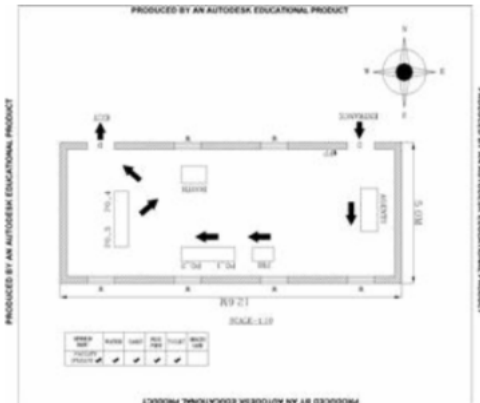

নির্বাচক নিবন্ধন আধিকারিকের স্বাক্ষর

Nazri Naksha

Google Map View

Polling Station Building Front View

Polling Station Front View

Cad View

Key MAP View

1 নাম : রুমুর বসু (সাহা) স্বামীর নাম: রাজকুমার সাহা বাড়ির নং : n0604 বয়স : 40 লিঙ্গ : মহিলা	UYN1501949 ফটো উপলব্ধ	2 নাম : রাসমুনি পাণ্ডে (বো) স্বামীর নাম: তুহিন কুমার বো বাড়ির নং : n0561 বয়স : 42 লিঙ্গ : মহিলা	UYN1501758 ফটো উপলব্ধ	3 নাম : অল্লান সাহা পিতার নাম: বীরেন চন্দ্র সাহা বাড়ির নং : n0406 বয়স : 35 লিঙ্গ : পুরুষ	UYN1043439 ফটো উপলব্ধ
4 নাম : মৌসুমী সাহা (দে) স্বামীর নাম: মোহন কুমার দে বাড়ির নং : n0594 বয়স : 49 লিঙ্গ : মহিলা	UYN1501832 ফটো উপলব্ধ	5 নাম : কবিতা চৌধুরী (দাশ) স্বামীর নাম: মনীশংকর দাশ বাড়ির নং : n0546 বয়স : 52 লিঙ্গ : মহিলা	UYN1501519 ফটো উপলব্ধ	6 নাম : সুদেব্দা বল পিতার নাম: উত্তম বল বাড়ির নং : 192 বয়স : 25 লিঙ্গ : মহিলা	UXO1602986 ফটো উপলব্ধ
7 নাম : রীনা রাম (মাহাতো) স্বামীর নাম: মনোজ রাম বাড়ির নং : n0315 বয়স : 42 লিঙ্গ : মহিলা	JSL2589141 ফটো উপলব্ধ	8 নাম : রাজেশ ঋষি পিতার নাম: নগেন্দ্র ঋষি বাড়ির নং : n0065 বয়স : 44 লিঙ্গ : পুরুষ	JSL2622595 ফটো উপলব্ধ	9 নাম : মনোজ ঋষি পিতার নাম: নগেন্দ্র ঋষি বাড়ির নং : n0065 বয়স : 36 লিঙ্গ : পুরুষ	UYN1633767 ফটো উপলব্ধ
10 নাম : সুকুমার ঋষী পিতার নাম: হেলু ঋষী বাড়ির নং : n0037 বয়স : 58 লিঙ্গ : পুরুষ	WB/07/045/127147 ফটো উপলব্ধ	11 নাম : বিন্দিয়া ঋষি পিতার নাম: সুকুমার ঋষি বাড়ির নং : n0037 বয়স : 31 লিঙ্গ : মহিলা	UYN1501121 ফটো উপলব্ধ	12 নাম : বিশাল ঋষি মায়ের নাম: পারুল ঋষি বাড়ির নং : ওয়েস্ট সানি পার্ক বয়স : 23 লিঙ্গ : পুরুষ	UYN2524379 ফটো উপলব্ধ
13 নাম : প্রমিলা ঋষী স্বামীর নাম: নগেন্দ্র ঋষী বাড়ির নং : n0065 বয়স : 76 লিঙ্গ : মহিলা	WB/07/045/127069 ফটো উপলব্ধ	14 নাম : পিংকি ঋষি স্বামীর নাম: মনোজ ঋষি বাড়ির নং : n0065 বয়স : 36 লিঙ্গ : মহিলা	UYN1766377 ফটো উপলব্ধ	15 নাম : ভাদিয়া ঋষী স্বামীর নাম: ভগত ঋষী বাড়ির নং : n0066 বয়স : 56 লিঙ্গ : মহিলা	UYN2263093 ফটো উপলব্ধ
16 নাম : রেবতী ঋষি স্বামীর নাম: রাজেশ ঋষি বাড়ির নং : n0065 বয়স : 42 লিঙ্গ : মহিলা	UYN1633718 ফটো উপলব্ধ	17 নাম : সংযুক্তা সরকার পিতার নাম: স্বপন সরকার বাড়ির নং : 01 বয়স : 29 লিঙ্গ : মহিলা	UQX1752997 ফটো উপলব্ধ	18 নাম : অর্জুন ঋষি পিতার নাম: সুকুমার ঋষি বাড়ির নং : এন0037 বয়স : 23 লিঙ্গ : পুরুষ	UYN2483154 ফটো উপলব্ধ
19 নাম : রামচন্দ্র ঋষি পিতার নাম: সুকুমার ঋষি বাড়ির নং : নং0037 বয়স : 27 লিঙ্গ : পুরুষ	UYN2125342 ফটো উপলব্ধ	20 নাম : সূর্য ঋষি পিতার নাম: ভগত ঋষি বাড়ির নং : n0066 বয়স : 29 লিঙ্গ : পুরুষ	UYN1949296 ফটো উপলব্ধ	21 নাম : ভগত ঋষী পিতার নাম: রাম ঋষী বাড়ির নং : n0066 বয়স : 61 লিঙ্গ : পুরুষ	WB/07/045/127189 ফটো উপলব্ধ
22 নাম : কলাবতী ঋষী স্বামীর নাম: সুকুমার ঋষী বাড়ির নং : n0064 বয়স : 68 লিঙ্গ : মহিলা	UYN2732535 ফটো উপলব্ধ	23 নাম : পারুল ঋষী স্বামীর নাম: মহেন্দ্র ঋষী বাড়ির নং : n0066 বয়স : 58 লিঙ্গ : মহিলা	WB/07/045/127002 ফটো উপলব্ধ	24 নাম : টুলি ঋষী স্বামীর নাম: সুকুমার ঋষী বাড়ির নং : n0037 বয়স : 53 লিঙ্গ : মহিলা	WB/07/045/126998 ফটো উপলব্ধ
25 নাম : তৃপ্তি কুণ্ড স্বামীর নাম: বিশ্বেন্দু কুমার কুণ্ড বাড়ির নং : n0577 বয়স : 59 লিঙ্গ : মহিলা	WB/07/046/432281 ফটো উপলব্ধ	26 নাম : রাজশ্রী কুণ্ড পিতার নাম: বিশ্বেন্দু কুমার কুণ্ড বাড়ির নং : n0578 বয়স : 42 লিঙ্গ : মহিলা	JVR2974186 ফটো উপলব্ধ	27 নাম : ছায়া কুণ্ড স্বামীর নাম: প্রশান্ত কুণ্ড বাড়ির নং : n0302 বয়স : 76 লিঙ্গ : মহিলা	JSL3046505 ফটো উপলব্ধ
28 নাম : প্রশান্ত কুণ্ড পিতার নাম: খগেন্দ্র মোহন কুণ্ড বাড়ির নং : n0301 বয়স : 83 লিঙ্গ : পুরুষ	JSL3046497 ফটো উপলব্ধ	29 নাম : সোহিনী কুণ্ড পিতার নাম: অমিত কুণ্ড বাড়ির নং : নং ০১৬৮ বয়স : 25 লিঙ্গ : মহিলা	UYN2155653 ফটো উপলব্ধ	30 নাম : সায়েন কুন্ড পিতার নাম: অমিত কুন্ড বাড়ির নং : n0041 বয়স : 35 লিঙ্গ : পুরুষ	UYN1247139 ফটো উপলব্ধ