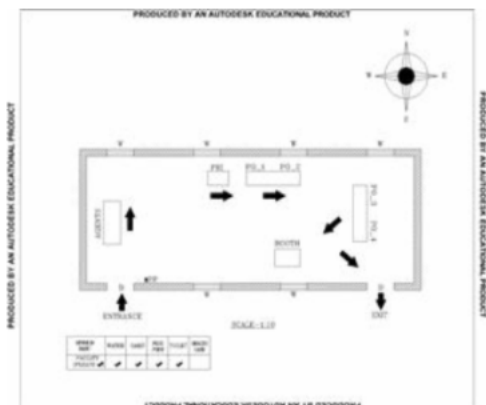

নির্বাচক নিবন্ধন আধিকারিকের স্বাক্ষর

Nazri Naksha

Google Map View

Polling Station Building Front View

Polling Station Front View

Cad View

Key MAP View

1 নাম : নিরুপম সরকার পিতার নাম: সুধাময় সরকার বাড়ির নং : এন0497 বয়স : 21 লিঙ্গ : পুরুষ	YUN2603637 ফটো উপলব্ধ	2 নাম : সিরামিশ্র ভট্ট স্বামীর নাম: দীপক কুমার ভট্ট বাড়ির নং : n0253 বয়স : 53 লিঙ্গ : মহিলা	JVR2710259 ফটো উপলব্ধ	3 নাম : উজ্জ্বল কর্মকার পিতার নাম: বিনোদ বিহারী কর্মকার বাড়ির নং : 781/1 বয়স : 47 লিঙ্গ : পুরুষ	DDW2766707 ফটো উপলব্ধ
4 নাম : রিতা দাস (রায়) স্বামীর নাম: সদানন্দ দাস বাড়ির নং : n0282 বয়স : 42 লিঙ্গ : মহিলা	YUN1115344 ফটো উপলব্ধ	5 নাম : প্রীতি রানী মন্ডল (সরকার) স্বামীর নাম: সুধাময় সরকার বাড়ির নং : n0497 বয়স : 48 লিঙ্গ : মহিলা	YUN1503150 ফটো উপলব্ধ	6 নাম : মোনালিসা বা পিতার নাম: বিনোদ বা বাড়ির নং : n0466 বয়স : 27 লিঙ্গ : মহিলা	YUN1985951 ফটো উপলব্ধ
7 নাম : কুমা রায় (বা) স্বামীর নাম: বিনোদ বা বাড়ির নং : n0466 বয়স : 37 লিঙ্গ : মহিলা	YUN1635002 ফটো উপলব্ধ	8 নাম : অমিত বা পিতার নাম: বিনোদ বা বাড়ির নং : n0466 বয়স : 31 লিঙ্গ : পুরুষ	YUN1635689 ফটো উপলব্ধ	9 নাম : সঞ্জিতা দাস (পোদ্দার) স্বামীর নাম: স্বপন পোদ্দার বাড়ির নং : n0457 বয়স : 51 লিঙ্গ : মহিলা	JVR1674886 ফটো উপলব্ধ
10 নাম : মল্লিকা মন্ডল (বসাক) স্বামীর নাম: নরেশ চন্দ্র বসাক বাড়ির নং : n0536 বয়স : 55 লিঙ্গ : মহিলা	YUN1635127 ফটো উপলব্ধ	11 নাম : পঞ্চমী রায় (মন্ডল) স্বামীর নাম: সঞ্জয় কুমার মন্ডল বাড়ির নং : n0238 বয়স : 37 লিঙ্গ : মহিলা	YUN1248913 ফটো উপলব্ধ	12 নাম : রীতা বা (মিশ্র) স্বামীর নাম: অমর কুমার মিশ্র বাড়ির নং : n0553 বয়স : 35 লিঙ্গ : মহিলা	YUN1635614 ফটো উপলব্ধ
13 নাম : অপর্ণা অধিকারী স্বামীর নাম: সুকুমার অধিকারী বাড়ির নং : n0011 বয়স : 61 লিঙ্গ : মহিলা	WB/07/046/444336 ফটো উপলব্ধ	14 নাম : পিঙ্কি অধিকারী স্বামীর নাম: মিলন অধিকারী বাড়ির নং : n0011 বয়স : 35 লিঙ্গ : মহিলা	YUN1768050 ফটো উপলব্ধ	15 নাম : মিলন অধিকারী পিতার নাম: সুকুমার অধিকারী বাড়ির নং : n0011 বয়স : 35 লিঙ্গ : পুরুষ	YUN1767813 ফটো উপলব্ধ
16 নাম : সুকুমার অধিকারী পিতার নাম: লক্ষণ অধিকারী বাড়ির নং : n0011 বয়স : 67 লিঙ্গ : পুরুষ	WB/07/046/444542 ফটো উপলব্ধ	17 নাম : ভূপেন ঋষি পিতার নাম: সতীশ ঋষি বাড়ির নং : n0197 বয়স : 72 লিঙ্গ : পুরুষ	JVR2578086 ফটো উপলব্ধ	18 নাম : বিজয়া ঋষি স্বামীর নাম: ভূপেন ঋষি বাড়ির নং : n0197 বয়স : 58 লিঙ্গ : মহিলা	JVR2578094 ফটো উপলব্ধ
19 নাম : মৈত্রী সরকার পিতার নাম: ভূপেন ঋষি বাড়ির নং : n0197 বয়স : 26 লিঙ্গ : মহিলা	YUN2058675 ফটো উপলব্ধ	20 নাম : ক্ষিতীশ চন্দ্র কর্মকার পিতার নাম: মিছু কর্মকার বাড়ির নং : এন0000 বয়স : 70 লিঙ্গ : পুরুষ	JVR1665926 ফটো উপলব্ধ	21 নাম : নিতেশ কর্মকার পিতার নাম: বিনোদ বিহারী কর্মকার বাড়ির নং : n0615 বয়স : 61 লিঙ্গ : পুরুষ	WB/07/044/486208 ফটো উপলব্ধ
22 নাম : সুজিত কর্মকার পিতার নাম: সুভাষ চন্দ্র কর্মকার বাড়ির নং : n0546 বয়স : 40 লিঙ্গ : পুরুষ	YUN1635465 ফটো উপলব্ধ	23 নাম : শুভঙ্কর কর্মকার পিতার নাম: বিনোদ চন্দ্র কর্মকার বাড়ির নং : অরবিন্দ পার্ক, লেন নং - 1 বয়স : 37 লিঙ্গ : পুরুষ	YUN1873322 ফটো উপলব্ধ	24 নাম : নিকিতা কর্মকার পিতার নাম: সঞ্জীব কর্মকার বাড়ির নং : এন0189 বয়স : 22 লিঙ্গ : মহিলা	YUN2616985 ফটো উপলব্ধ
25 নাম : পূজা কর্মকার পিতার নাম: অশোক কুমার কর্মকার বাড়ির নং : নং0339 বয়স : 30 লিঙ্গ : মহিলা	YUN2182194 ফটো উপলব্ধ	26 নাম : দীপ্তি কর্মকার স্বামীর নাম: লেট বটকৃষ্ণ কর্মকার বাড়ির নং : এন444 বয়স : 43 লিঙ্গ : মহিলা	DDW3079803 ফটো উপলব্ধ	27 নাম : চঞ্চলা কর্মকার স্বামীর নাম: ফাগু চরণ কর্মকার বাড়ির নং : n0479 বয়স : 60 লিঙ্গ : মহিলা	YUN2304988 ফটো উপলব্ধ
28 নাম : দেবঙ্কর কর্মকার পিতার নাম: মানিক কর্মকার বাড়ির নং : n0195 বয়স : 31 লিঙ্গ : পুরুষ	YUN1502848 ফটো উপলব্ধ	29 নাম : রাজ কর্মকার পিতার নাম: সাধন কর্মকার বাড়ির নং : এন0098 বয়স : 23 লিঙ্গ : পুরুষ	YUN2536894 ফটো উপলব্ধ	30 নাম : রামচন্দ্র কর্মকার পিতার নাম: বসন্তলাল কর্মকার বাড়ির নং : n0161 বয়স : 79 লিঙ্গ : পুরুষ	JVR3169778 ফটো উপলব্ধ