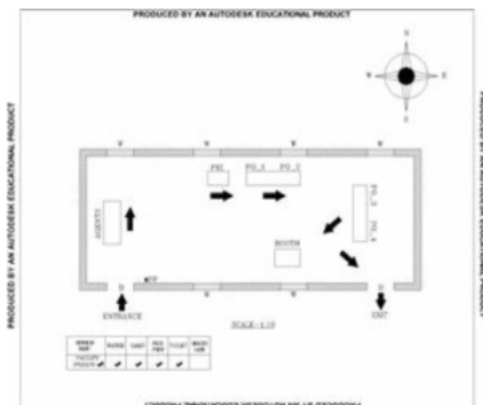

নির্বাচক নিবন্ধন আধিকারিকের স্বাক্ষর

Nazri Naksha

Google Map View

Polling Station Building Front View

Polling Station Front View

Cad View

Key MAP View

1 নাম : পিংকী ঘোষ (মন্ডল) স্বামীর নাম: অভিজিৎ ক্র মন্ডল বাড়ির নং : n0490 বয়স : 35 লিঙ্গ : মহিলা	UYN1502954 ফটো উপলব্ধ	2 নাম : মিঠু রজক স্বামীর নাম: চিন্ময় চৌধুরী বাড়ির নং : এন0027 বয়স : 37 লিঙ্গ : মহিলা	DLN3033917 ফটো উপলব্ধ	3 নাম : মহঃ একলাউদ্দিন পিতার নাম: মহঃ ইসলামউদ্দিন বাড়ির নং : n0456 বয়স : 51 লিঙ্গ : পুরুষ	UYN1248574 ফটো উপলব্ধ
4 নাম : চিন্ময় চৌধুরী পিতার নাম: তারাপদ চৌধুরী বাড়ির নং : এন0027 বয়স : 47 লিঙ্গ : পুরুষ	DLN1406180 ফটো উপলব্ধ	5 নাম : উৎপলা মন্ডল (চৌধুরী) স্বামীর নাম: স্বপন চৌধুরী বাড়ির নং : n0559 বয়স : 47 লিঙ্গ : মহিলা	JVR3421039 ফটো উপলব্ধ	6 নাম : মাধুরী অধিকারী পিতার নাম: দিলীপ অধিকারী বাড়ির নং : 0181 বয়স : 23 লিঙ্গ : মহিলা	UYN2537504 ফটো উপলব্ধ
7 নাম : মাধবী অধিকারী পিতার নাম: দিলীপ অধিকারী বাড়ির নং : 0181 বয়স : 23 লিঙ্গ : মহিলা	UYN2537553 ফটো উপলব্ধ	8 নাম : পৌরী অধিকারী স্বামীর নাম: দিলীপ অধিকারী বাড়ির নং : নং0181 বয়স : 42 লিঙ্গ : মহিলা	JVR2972016 ফটো উপলব্ধ	9 নাম : দিলীপ অধিকারী পিতার নাম: লক্ষ্মন অধিকারী বাড়ির নং : নং0181 বয়স : 53 লিঙ্গ : পুরুষ	WB/07/046/402005 ফটো উপলব্ধ
10 নাম : কল্যাণ আহড়ী পিতার নাম: বিজয় আহড়ী বাড়ির নং : এন0118 বয়স : 23 লিঙ্গ : পুরুষ	UYN2508166 ফটো উপলব্ধ	11 নাম : বিশু ঋষি পিতার নাম: নারায়ন ঋষি বাড়ির নং : n0581 বয়স : 38 লিঙ্গ : পুরুষ	UYN1767979 ফটো উপলব্ধ	12 নাম : বাপি কংস বনিক পিতার নাম: অরুণ কংস বনিক বাড়ির নং : n0152 বয়স : 52 লিঙ্গ : পুরুষ	JVR3169802 ফটো উপলব্ধ
13 নাম : বিবেক কংসবনিক পিতার নাম: বাপি কংসবনিক বাড়ির নং : চন্দন পার্ক বয়স : 22 লিঙ্গ : পুরুষ	UYN2729408 ফটো উপলব্ধ	14 নাম : নম্রতা কুমারী স্বামীর নাম: পাণ্ডু জয়সোয়াল বাড়ির নং : . বয়স : 31 লিঙ্গ : মহিলা	UYN2341857 ফটো উপলব্ধ	15 নাম : সিন্দু রানী কর্মকার স্বামীর নাম: সঞ্জিত কর্মকার বাড়ির নং : n0495 বয়স : 36 লিঙ্গ : মহিলা	UYN1503135 ফটো উপলব্ধ
16 নাম : মনোজীৎ কর্মকার পিতার নাম: বালু কর্মকার বাড়ির নং : n0416 বয়স : 47 লিঙ্গ : পুরুষ	UYN1248392 ফটো উপলব্ধ	17 নাম : ভাস্কর কর্মকার পিতার নাম: ভবেশ কর্মকার বাড়ির নং : 452 বয়স : 24 লিঙ্গ : পুরুষ	UYN2341584 ফটো উপলব্ধ	18 নাম : সুদিপ্তা কর্মকার স্বামীর নাম: তপন কর্মকার বাড়ির নং : n0112 বয়স : 44 লিঙ্গ : মহিলা	JVR2578144 ফটো উপলব্ধ
19 নাম : অদিতি কর্মকার স্বামীর নাম: রতন কর্মকার বাড়ির নং : n0112 বয়স : 45 লিঙ্গ : মহিলা	JVR2578169 ফটো উপলব্ধ	20 নাম : মঞ্জু কর্মকার স্বামীর নাম: নরেন্দ্র কর্মকার বাড়ির নং : n0080 বয়স : 72 লিঙ্গ : মহিলা	JVR2920718 ফটো উপলব্ধ	21 নাম : নিভা কর্মকার স্বামীর নাম: গোপাল কর্মকার বাড়ির নং : n0112 বয়স : 74 লিঙ্গ : মহিলা	JVR1667724 ফটো উপলব্ধ
22 নাম : রতন কর্মকার পিতার নাম: গোপাল কর্মকার বাড়ির নং : n0112 বয়স : 48 লিঙ্গ : পুরুষ	JVR2578151 ফটো উপলব্ধ	23 নাম : সঞ্জিত কর্মকার পিতার নাম: বৈদ্যনাথ কর্মকার বাড়ির নং : n0515 বয়স : 49 লিঙ্গ : পুরুষ	JVR2354439 ফটো উপলব্ধ	24 নাম : তপন কর্মকার পিতার নাম: গোপাল কর্মকার বাড়ির নং : n0112 বয়স : 51 লিঙ্গ : পুরুষ	JVR1668649 ফটো উপলব্ধ
25 নাম : জুলি কর্মকার পিতার নাম: সঞ্জীব কর্মকার বাড়ির নং : এন0775 বয়স : 27 লিঙ্গ : মহিলা	UYN1993468 ফটো উপলব্ধ	26 নাম : রাজু রায় মায়ের নাম: পাতিয়া রায় বাড়ির নং : এন0775 বয়স : 26 লিঙ্গ : পুরুষ	UYN2658730 ফটো উপলব্ধ	27 নাম : ভবেশ কর্মকার পিতার নাম: জ্ঞানলাল কর্মকার বাড়ির নং : n0452 বয়স : 60 লিঙ্গ : পুরুষ	DDW1267020 ফটো উপলব্ধ
28 নাম : অয়ন কর্মকার পিতার নাম: রতন কর্মকার বাড়ির নং : 00 বয়স : 24 লিঙ্গ : পুরুষ	UYN2341493 ফটো উপলব্ধ	29 নাম : শিবানী কর্মকার স্বামীর নাম: দীপক কর্মকার বাড়ির নং : 731/1 বয়স : 41 লিঙ্গ : মহিলা	UTI0875948 ফটো উপলব্ধ	30 নাম : দীপক কর্মকার পিতার নাম: নরেশ কর্মকার বাড়ির নং : 731/1 বয়স : 47 লিঙ্গ : পুরুষ	UYN2295368 ফটো উপলব্ধ