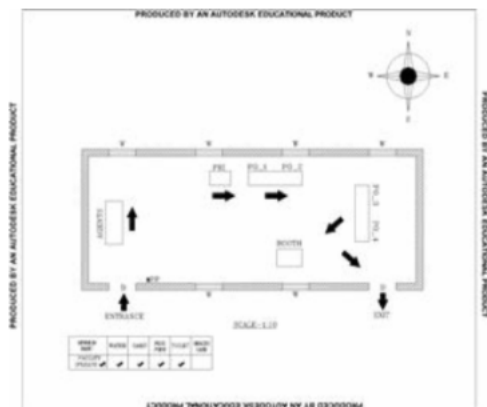

নির্বাচক নিবন্ধন আধিকারিকের স্বাক্ষর

Nazri Naksha

Google Map View

Polling Station Building Front View

Polling Station Front View

Cad View

Key MAP View

1 নাম : সুরজ সিং পিতার নাম: গোপাল সিং বাড়ির নং : n0017 বয়স : 28 লিঙ্গ : পুরুষ	UYN1874031 ফটো উপলব্ধ	2 নাম : বিনোদ কুমার পিতার নাম: বলরাম ঠাকুর বাড়ির নং : n0570 বয়স : 32 লিঙ্গ : পুরুষ	UYN2102622 ফটো উপলব্ধ	3 নাম : ফুলমালা সিং স্বামীর নাম: গোপাল সিং বাড়ির নং : n0017 বয়স : 30 লিঙ্গ : মহিলা	UYN1768753 ফটো উপলব্ধ
4 নাম : বিপিন গিরি পিতার নাম: সুশীল গিরি বাড়ির নং : n0458 বয়স : 40 লিঙ্গ : পুরুষ	UYN1873918 ফটো উপলব্ধ	5 নাম : মিঠু ঘোষ স্বামীর নাম: প্রকাশ ঘোষ বাড়ির নং : n0297 বয়স : 42 লিঙ্গ : মহিলা	JVR2600013 ফটো উপলব্ধ	6 নাম : শিবানী চক্রবর্তী (মন্ডল) স্বামীর নাম: সন্তোষ মন্ডল বাড়ির নং : n0397 বয়স : 47 লিঙ্গ : মহিলা	JVR2920965 ফটো উপলব্ধ
7 নাম : কুমা চৌধুরী (সাহানী) স্বামীর নাম: সন্তোষ চৌধুরী বাড়ির নং : n0032 বয়স : 30 লিঙ্গ : মহিলা	UYN1874502 ফটো উপলব্ধ	8 নাম : ঘনশ্যাম চৌধুরী পিতার নাম: অকলেশ্বর চৌধুরী বাড়ির নং : n0007 বয়স : 32 লিঙ্গ : পুরুষ	UYN1874205 ফটো উপলব্ধ	9 নাম : শ্যামদুলারী চৌধুরী স্বামীর নাম: দিলীপ চৌধুরী বাড়ির নং : n0033 বয়স : 66 লিঙ্গ : মহিলা	JVR1885110 ফটো উপলব্ধ
10 নাম : রাজেন চৌধুরী পিতার নাম: রামেশ্বর চৌধুরী বাড়ির নং : n0019 বয়স : 66 লিঙ্গ : পুরুষ	WB/07/046/444557 ফটো উপলব্ধ	11 নাম : বড় চৌধুরী স্বামীর নাম: রাধে চৌধুরী বাড়ির নং : n0033 বয়স : 57 লিঙ্গ : মহিলা	JVR1667617 ফটো উপলব্ধ	12 নাম : পায়েল চৌধুরী স্বামীর নাম: সুমন চৌধুরী বাড়ির নং : n0006 বয়স : 31 লিঙ্গ : মহিলা	UYN1986421 ফটো উপলব্ধ
13 নাম : রাণী মণ্ডল স্বামীর নাম: লিলেশ মণ্ডল বাড়ির নং : n0032 বয়স : 29 লিঙ্গ : মহিলা	UYN1986306 ফটো উপলব্ধ	14 নাম : কুমা চৌধুরী পিতার নাম: বিকাশ চৌধুরী বাড়ির নং : n0032 বয়স : 32 লিঙ্গ : মহিলা	UYN1874700 ফটো উপলব্ধ	15 নাম : অমর চৌধুরী পিতার নাম: রাজেন চৌধুরী বাড়ির নং : n0019 বয়স : 47 লিঙ্গ : পুরুষ	JVR2578490 ফটো উপলব্ধ
16 নাম : পাক্ষী চৌধুরী স্বামীর নাম: রাজেন চৌধুরী বাড়ির নং : n0019 বয়স : 61 লিঙ্গ : মহিলা	WB/07/046/444412 ফটো উপলব্ধ	17 নাম : সবিতা চৌধুরী স্বামীর নাম: রাজারাম চৌধুরী বাড়ির নং : n0013 বয়স : 44 লিঙ্গ : মহিলা	UYN1247956 ফটো উপলব্ধ	18 নাম : নিভা চৌধুরী স্বামীর নাম: মল্লিক চৌধুরী বাড়ির নং : n0013 বয়স : 28 লিঙ্গ : মহিলা	UYN1874817 ফটো উপলব্ধ
19 নাম : লক্ষ্মী চৌধুরী স্বামীর নাম: মহেশ্বর চৌধুরী বাড়ির নং : n0010 বয়স : 58 লিঙ্গ : মহিলা	WB/07/046/444222 ফটো উপলব্ধ	20 নাম : মনোজ চৌধুরী পিতার নাম: অমর চৌধুরী বাড়ির নং : n0032 বয়স : 39 লিঙ্গ : পুরুষ	UYN1115260 ফটো উপলব্ধ	21 নাম : ভরত চৌধুরী পিতার নাম: রাজেন চৌধুরী বাড়ির নং : n0019 বয়স : 42 লিঙ্গ : পুরুষ	JVR2578516 ফটো উপলব্ধ
22 নাম : রাজারাম চৌধুরী পিতার নাম: বিনোদ চৌধুরী বাড়ির নং : n0013 বয়স : 46 লিঙ্গ : পুরুষ	JVR2578623 ফটো উপলব্ধ	23 নাম : শ্রবন কুমার চৌধুরী পিতার নাম: বিনো চৌধুরী বাড়ির নং : n0013 বয়স : 30 লিঙ্গ : পুরুষ	UYN1636364 ফটো উপলব্ধ	24 নাম : মালা চৌধুরী স্বামীর নাম: সুনীল চৌধুরী বাড়ির নং : n0009 বয়স : 53 লিঙ্গ : মহিলা	WB/07/046/444405 ফটো উপলব্ধ
25 নাম : অনিতা চৌধুরী স্বামীর নাম: অমর চৌধুরী বাড়ির নং : n0032 বয়স : 55 লিঙ্গ : মহিলা	UYN2217859 ফটো উপলব্ধ	26 নাম : গীতা সাহানী চৌধুরী স্বামীর নাম: মনোজ চৌধুরী বাড়ির নং : n0032 বয়স : 31 লিঙ্গ : মহিলা	UYN1874593 ফটো উপলব্ধ	27 নাম : অকলেশ্বর চৌধুরী পিতার নাম: রামসারণ চৌধুরী বাড়ির নং : n0007 বয়স : 76 লিঙ্গ : পুরুষ	WB/07/046/444063 ফটো উপলব্ধ
28 নাম : চন্দ্র রোশন চৌধুরী পিতার নাম: দাসো চৌধুরী বাড়ির নং : n0008 বয়স : 29 লিঙ্গ : পুরুষ	UYN1874536 ফটো উপলব্ধ	29 নাম : বলরাম চৌধুরী পিতার নাম: অকলেশ্বর চৌধুরী বাড়ির নং : n0007 বয়স : 46 লিঙ্গ : পুরুষ	JVR2921039 ফটো উপলব্ধ	30 নাম : সুনীল চৌধুরী পিতার নাম: সুরেশ চৌধুরী বাড়ির নং : এন0171 বয়স : 25 লিঙ্গ : পুরুষ	UYN2502722 ফটো উপলব্ধ