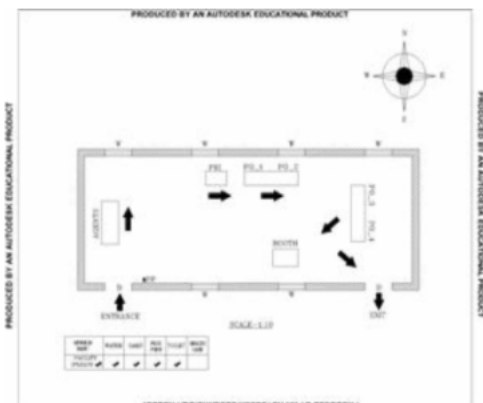

নির্বাচক নিবন্ধন আধিকারিকের স্বাক্ষর

Nazri Naksha

Google Map View

Polling Station Building Front View

Polling Station Front View

Cad View

Key MAP View

1 নাম : পিয়াসী দেব পিতার নাম: কামাখ্যা দেব বাড়ির নং : এন0531 বয়স : 22 লিঙ্গ : মহিলা	UYN2632933 ফটো উপলব্ধ	2 নাম : মোনালিশা রুহমান স্বামীর নাম: মহঃ জিয়াউল আলাম বাড়ির নং : n0015 বয়স : 31 লিঙ্গ : মহিলা	UYN1874478 ফটো উপলব্ধ	3 নাম : অপর্ণা শ্যাম কৰ্মকাৰ স্বামীর নাম: উত্তম কৰ্মকাৰ বাড়ির নং : n08733 বয়স : 30 লিঙ্গ : মহিলা	UYN1504232 ফটো উপলব্ধ
4 নাম : আল্পনা দেব স্বামীর নাম: কামাখ্যা চরণ দেব বাড়ির নং : n0531 বয়স : 52 লিঙ্গ : মহিলা	JVR2844827 ফটো উপলব্ধ	5 নাম : মহঃ জিয়াউল আলাম পিতার নাম: মহঃ সাবের আলি বাড়ির নং : n0077 বয়স : 60 লিঙ্গ : পুরুষ	UYN1873942 ফটো উপলব্ধ	6 নাম : জয়মালা মন্ডল (সরকার) স্বামীর নাম: বিষ্ণুপদ সরকার বাড়ির নং : n0377 বয়স : 63 লিঙ্গ : মহিলা	UYN1504273 ফটো উপলব্ধ
7 নাম : পিউ অধিকারী স্বামীর নাম: অমর অধিকারী বাড়ির নং : n0479 বয়স : 53 লিঙ্গ : মহিলা	JVR2511939 ফটো উপলব্ধ	8 নাম : অমর অধিকারী পিতার নাম: ভূতেশ অধিকারী বাড়ির নং : n0478 বয়স : 59 লিঙ্গ : পুরুষ	JVR2511921 ফটো উপলব্ধ	9 নাম : সনেকা ঋষি ভূইয়া স্বামীর নাম: চানু ঋষি বাড়ির নং : 000 বয়স : 29 লিঙ্গ : মহিলা	UYN2345742 ফটো উপলব্ধ
10 নাম : সুমিত্রা কুণ্ডু স্বামীর নাম: মানিক কুণ্ডু বাড়ির নং : n0554 বয়স : 54 লিঙ্গ : মহিলা	WB/07/046/402086 ফটো উপলব্ধ	11 নাম : তনুস্রী সাহা কুণ্ডু স্বামীর নাম: রাধেশ চন্দ্র সাহা বাড়ির নং : n0474 বয়স : 57 লিঙ্গ : মহিলা	JVR3044187 ফটো উপলব্ধ	12 নাম : মানিক কুণ্ডু পিতার নাম: ভাদু কুণ্ডু বাড়ির নং : n0553 বয়স : 55 লিঙ্গ : পুরুষ	WB/07/046/402085 ফটো উপলব্ধ
13 নাম : সীমা কুণ্ডু পিতার নাম: গোলক কুণ্ডু বাড়ির নং : এন0344 বয়স : 22 লিঙ্গ : মহিলা	UYN2577930 ফটো উপলব্ধ	14 নাম : গোলক কুণ্ডু পিতার নাম: গৌপাল কুণ্ডু বাড়ির নং : n0344 বয়স : 53 লিঙ্গ : পুরুষ	JVR0665745 ফটো উপলব্ধ	15 নাম : মিলন কুণ্ডু পিতার নাম: মানিক কুণ্ডু বাড়ির নং : n0555 বয়স : 39 লিঙ্গ : পুরুষ	UYN0473306 ফটো উপলব্ধ
16 নাম : উৎপল কুমার মন্ডল পিতার নাম: ধীরেন্দ্র নাথ মন্ডল বাড়ির নং : এন0435 বয়স : 47 লিঙ্গ : পুরুষ	DLN2956944 ফটো উপলব্ধ	17 নাম : অর্পন কর্মকার পিতার নাম: সুরেশ কর্মকার বাড়ির নং : এন0307 বয়স : 57 লিঙ্গ : পুরুষ	UYN2647295 ফটো উপলব্ধ	18 নাম : জ্যোতি কর্মকার পিতার নাম: তপন কর্মকার বাড়ির নং : এন0037 বয়স : 23 লিঙ্গ : মহিলা	UYN2481828 ফটো উপলব্ধ
19 নাম : বর্ষা দাস কর্মকার স্বামীর নাম: শুভ কর্মকার বাড়ির নং : এন0361 বয়স : 21 লিঙ্গ : মহিলা	UYN2634483 ফটো উপলব্ধ	20 নাম : মনোরঞ্জন কর্মকার পিতার নাম: রমেশ কর্মকার বাড়ির নং : এন0904 বয়স : 57 লিঙ্গ : পুরুষ	UYN2533255 ফটো উপলব্ধ	21 নাম : বুঝা কর্মকার পিতার নাম: দীনেশ কর্মকার বাড়ির নং : এন0533 বয়স : 36 লিঙ্গ : মহিলা	UTI0914564 ফটো উপলব্ধ
22 নাম : সুদীপা কর্মকার পিতার নাম: মনোরঞ্জন কর্মকার বাড়ির নং : এন05423 বয়স : 21 লিঙ্গ : মহিলা	UYN2618528 ফটো উপলব্ধ	23 নাম : দীপা কর্মকার পিতার নাম: তপন কর্মকার বাড়ির নং : নং337 বয়স : 26 লিঙ্গ : পুরুষ	UYN2150704 ফটো উপলব্ধ	24 নাম : সুলেখা কর্মকার স্বামীর নাম: মনোরঞ্জন কর্মকার বাড়ির নং : এন0903 বয়স : 42 লিঙ্গ : মহিলা	JVR2839330 ফটো উপলব্ধ
25 নাম : বুলটি কর্মকার স্বামীর নাম: অনূপ কর্মকার বাড়ির নং : n0532 বয়স : 33 লিঙ্গ : মহিলা	UYN1375112 ফটো উপলব্ধ	26 নাম : শান্তি কর্মকার স্বামীর নাম: শশীভূষণ কর্মকার বাড়ির নং : n0304 বয়স : 65 লিঙ্গ : মহিলা	JVR2926103 ফটো উপলব্ধ	27 নাম : ববিতা কর্মকার স্বামীর নাম: তপন কর্মকার বাড়ির নং : ০৩৩৭ বয়স : 43 লিঙ্গ : মহিলা	UYN1006717 ফটো উপলব্ধ
28 নাম : গীতা রানী কর্মকার স্বামীর নাম: অর্পন কর্মকার বাড়ির নং : n0307 বয়স : 52 লিঙ্গ : মহিলা	UYN1504224 ফটো উপলব্ধ	29 নাম : অমিত চন্দ্র কর্মকার পিতার নাম: শশী ভূষণ কর্মকার বাড়ির নং : n0304 বয়স : 38 লিঙ্গ : পুরুষ	JVR3433233 ফটো উপলব্ধ	30 নাম : অভিক কর্মকার পিতার নাম: শশীভূষণ কর্মকার বাড়ির নং : n0304 বয়স : 50 লিঙ্গ : পুরুষ	JVR2926111 ফটো উপলব্ধ