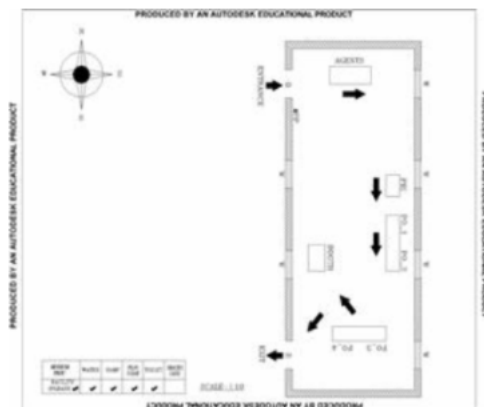

নির্বাচক নিবন্ধন আধিকারিকের স্বাক্ষর

Nazri Naksha

Google Map View

Polling Station Building Front View

Polling Station Front View

Cad View

Key MAP View

1 নাম : বীরেন চন্দ্র পিতার নাম: ভুট্টু চৌধুরী বাড়ির নং : n0255 বয়স : 69 লিঙ্গ : পুরুষ	UYN1572924 ফটো উপলব্ধ	2 নাম : সায়ন চৌধুরী পিতার নাম: বীরেন চন্দ্র চৌধুরী বাড়ির নং : n0255 বয়স : 30 লিঙ্গ : পুরুষ	UYN1769926 ফটো উপলব্ধ	3 নাম : শিখা লাল স্বামীর নাম: বিকাশ চন্দ্র লাল বাড়ির নং : n0478 বয়স : 63 লিঙ্গ : মহিলা	JSL3044070 ফটো উপলব্ধ
4 নাম : শবরী মণ্ডল স্বামীর নাম: অমিয় মণ্ডল বাড়ির নং : n0432 বয়স : 46 লিঙ্গ : মহিলা	JVR2827798 ফটো উপলব্ধ	5 নাম : সঙ্গম চৌধুরী পিতার নাম: বীরেন চন্দ্র চৌধুরী বাড়ির নং : nং255 বয়স : 25 লিঙ্গ : পুরুষ	UYN2127090 ফটো উপলব্ধ	6 নাম : হাফিজুদ্দিন সেখ পিতার নাম: ওয়াজেদ সেখ বাড়ির নং : n0293 বয়স : 87 লিঙ্গ : পুরুষ	UYN1006758 ফটো উপলব্ধ
7 নাম : সীবেন আচার্য্য পিতার নাম: সর্বেশ্বর আচার্য্য বাড়ির নং : n0186 বয়স : 63 লিঙ্গ : পুরুষ	JVR1369321 ফটো উপলব্ধ	8 নাম : পল্লব আচার্য পিতার নাম: শীবেন আচার্য বাড়ির নং : n0186 বয়স : 42 লিঙ্গ : পুরুষ	JVR3171188 ফটো উপলব্ধ	9 নাম : অর্পন আচার্য্য পিতার নাম: শিবেন আচার্য্য বাড়ির নং : n0186 বয়স : 37 লিঙ্গ : পুরুষ	UYN1249358 ফটো উপলব্ধ
10 নাম : মৌসুমী প্যাণ্ডে স্বামীর নাম: অর্পন আচার্য্য বাড়ির নং : এন0186 বয়স : 21 লিঙ্গ : মহিলা	UYN2655348 ফটো উপলব্ধ	11 নাম : বন্দনা আচার্য্য পিতার নাম: হরিপদ আচার্য্য বাড়ির নং : n0238 বয়স : 55 লিঙ্গ : মহিলা	JVR2925907 ফটো উপলব্ধ	12 নাম : টানু ঋষি পিতার নাম: গঙ্গা ঋষি বাড়ির নং : n0212 বয়স : 66 লিঙ্গ : পুরুষ	WB/07/046/474238 ফটো উপলব্ধ
13 নাম : স্বপন ঋষি পিতার নাম: হুলাস ঋষি বাড়ির নং : n0208 বয়স : 37 লিঙ্গ : পুরুষ	UYN1504422 ফটো উপলব্ধ	14 নাম : সুরেশ ঋষি পিতার নাম: যোগেশ্বর ঋষি বাড়ির নং : n0211 বয়স : 49 লিঙ্গ : পুরুষ	JVR2926020 ফটো উপলব্ধ	15 নাম : টুলী ঋষি স্বামীর নাম: সুরেশ ঋষি বাড়ির নং : n0211 বয়স : 43 লিঙ্গ : মহিলা	JVR2926038 ফটো উপলব্ধ
16 নাম : উত্তম রায় পিতার নাম: অরুণ রায় বাড়ির নং : n0215 বয়স : 43 লিঙ্গ : পুরুষ	UYN1949932 ফটো উপলব্ধ	17 নাম : রুপালী রায় স্বামীর নাম: উত্তম রায় বাড়ির নং : n0215 বয়স : 40 লিঙ্গ : মহিলা	UYN1949924 ফটো উপলব্ধ	18 নাম : শেফালি ঋষি স্বামীর নাম: শিবন ঋষি বাড়ির নং : n0216 বয়স : 37 লিঙ্গ : মহিলা	UYN1875749 ফটো উপলব্ধ
19 নাম : শিবন ঋষি পিতার নাম: দুফু ঋষি বাড়ির নং : n0216 বয়স : 52 লিঙ্গ : পুরুষ	JVR2925964 ফটো উপলব্ধ	20 নাম : শঙ্কর ঋষি পিতার নাম: জংলি ঋষি বাড়ির নং : n0210 বয়স : 60 লিঙ্গ : পুরুষ	UYN2253409 ফটো উপলব্ধ	21 নাম : তনুশ্রী ঘোষ স্বামীর নাম: উজ্জল ঘোষ বাড়ির নং : n0213 বয়স : 29 লিঙ্গ : মহিলা	UYN1875947 ফটো উপলব্ধ
22 নাম : নিকিতা ঋষি পিতার নাম: শিবন ঋষি বাড়ির নং : 0 বয়স : 23 লিঙ্গ : মহিলা	UYN2677300 ফটো উপলব্ধ	23 নাম : মৌসুমী সিংহ ঋষি স্বামীর নাম: সচীন ঋষি বাড়ির নং : 1 বয়স : 33 লিঙ্গ : মহিলা	UYN2665057 ফটো উপলব্ধ	24 নাম : মনোজ ঋষি পিতার নাম: শঙ্কর ঋষি বাড়ির নং : n0210 বয়স : 47 লিঙ্গ : পুরুষ	JVR2925923 ফটো উপলব্ধ
25 নাম : জুলি ঋষি স্বামীর নাম: সনাতন ঋষি বাড়ির নং : n0215 বয়স : 29 লিঙ্গ : মহিলা	UYN1769868 ফটো উপলব্ধ	26 নাম : চিন্তা ঋষি স্বামীর নাম: শঙ্কর ঋষি বাড়ির নং : n0210 বয়স : 66 লিঙ্গ : মহিলা	UYN2259208 ফটো উপলব্ধ	27 নাম : টিকু ঋষি পিতার নাম: কালাচাঁদ ঋষি বাড়ির নং : n0214 বয়স : 44 লিঙ্গ : পুরুষ	JVR2599744 ফটো উপলব্ধ
28 নাম : জলসী ঋষি স্বামীর নাম: দুঃখু ঋষি বাড়ির নং : n0216 বয়স : 71 লিঙ্গ : মহিলা	UYN2261006 ফটো উপলব্ধ	29 নাম : সুনীল ঋষি পিতার নাম: দুফু ঋষি বাড়ির নং : n0216 বয়স : 41 লিঙ্গ : পুরুষ	JVR2925972 ফটো উপলব্ধ	30 নাম : শচীন ঋষি মায়ের নাম: জালসী ঋষি বাড়ির নং : n0216 বয়স : 33 লিঙ্গ : পুরুষ	UYN1250216 ফটো উপলব্ধ