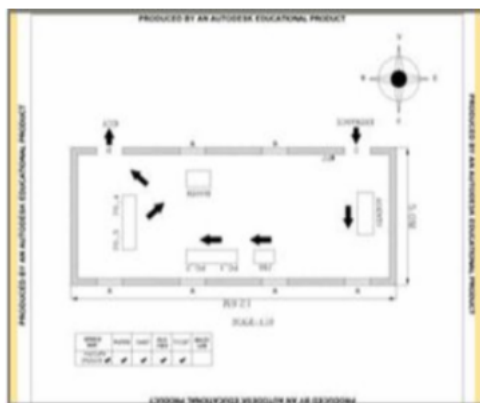

নির্বাচক নিবন্ধন আধিকারিকের স্বাক্ষর

Nazri Naksha

Google Map View

Polling Station Building Front View

Polling Station Front View

Cad View

Key MAP View

1 নাম : ববিতা বাগচি স্বামীর নাম: অসিত মন্ডল বাড়ির নং : 240,সী বয়স : 32 লিঙ্গ : মহিলা	RDT1195262 ফটো উপলব্ধ	2 নাম : পশ্চিম মাহাত রায় স্বামীর নাম: রাহুল রায় বাড়ির নং : N000 বয়স : 29 লিঙ্গ : মহিলা	TFC1309764 ফটো উপলব্ধ	3 নাম : জয়দেব মন্ডল পিতার নাম: সীতেশ মন্ডল বাড়ির নং : এন0287 বয়স : 39 লিঙ্গ : পুরুষ	DDW2934487 ফটো উপলব্ধ
4 নাম : মৌসুমি মন্ডল স্বামীর নাম: জয়দেব মন্ডল বাড়ির নং : এন0287 বয়স : 35 লিঙ্গ : মহিলা	NTF1161900 ফটো উপলব্ধ	5 নাম : মৌসুমি মন্ডল স্বামীর নাম: সুদর্শন মন্ডল বাড়ির নং : এন0287 বয়স : 35 লিঙ্গ : মহিলা	NTF1357334 ফটো উপলব্ধ	6 নাম : মান্নি ঘোষ (দত্ত) স্বামীর নাম: সঙ্কর দত্ত বাড়ির নং : 154 বয়স : 27 লিঙ্গ : মহিলা	UYN2346120 ফটো উপলব্ধ
7 নাম : অরুণ কুমার কর্মকার পিতার নাম: যোগেন্দ্র কর্মকার বাড়ির নং : এন0212 বয়স : 52 লিঙ্গ : পুরুষ	SNZ0276949 ফটো উপলব্ধ	8 নাম : লক্ষ্মী ঋষি পিতার নাম: টান ঋষি বাড়ির নং : N0212 বয়স : 25 লিঙ্গ : মহিলা	UYN2348522 ফটো উপলব্ধ	9 নাম : অর্পিতা কর্মকার পিতার নাম: অরুণ কুমার কর্মকার বাড়ির নং : এন0212 বয়স : 24 লিঙ্গ : মহিলা	UYN2687747 ফটো উপলব্ধ
10 নাম : উলি আচার্যী স্বামীর নাম: প্রবীর আচার্যী বাড়ির নং : 1 বয়স : 43 লিঙ্গ : মহিলা	JQG2198489 ফটো উপলব্ধ	11 নাম : প্রবীর আচার্য পিতার নাম: জীবন কৃষ্ণ আচার্য বাড়ির নং : 1 বয়স : 45 লিঙ্গ : পুরুষ	UQX1855816 ফটো উপলব্ধ	12 নাম : সনঞ্জয় ঋষি পিতার নাম: বিনয় ঋষি বাড়ির নং : N0038 বয়স : 55 লিঙ্গ : পুরুষ	UYN2349447 ফটো উপলব্ধ
13 নাম : পিন্ধী ঋষি স্বামীর নাম: কমল ঋষি বাড়ির নং : N00 বয়স : 32 লিঙ্গ : মহিলা	UYN2349322 ফটো উপলব্ধ	14 নাম : গৌরী ঋষি স্বামীর নাম: অমল ঋষি বাড়ির নং : N0041 বয়স : 24 লিঙ্গ : মহিলা	UYN2346955 ফটো উপলব্ধ	15 নাম : পূর্ণিমা ঋষি পিতার নাম: দিলীপ ঋষি বাড়ির নং : N0015 বয়স : 24 লিঙ্গ : মহিলা	UYN2347011 ফটো উপলব্ধ
16 নাম : অর্জুন ঋষি পিতার নাম: ভুটু ঋষি বাড়ির নং : এন0042 বয়স : 31 লিঙ্গ : পুরুষ	UYN2460228 ফটো উপলব্ধ	17 নাম : দিলীপ ঋষি পিতার নাম: বীনয় ঋষি বাড়ির নং : N0038 বয়স : 65 লিঙ্গ : পুরুষ	UYN2346989 ফটো উপলব্ধ	18 নাম : মনোজ ঋষি পিতার নাম: বিনয় ঋষি বাড়ির নং : N0038 বয়স : 46 লিঙ্গ : পুরুষ	UYN2347052 ফটো উপলব্ধ
19 নাম : কাজল ঋষি স্বামীর নাম: দিলীপ ঋষি বাড়ির নং : এন0038 বয়স : 56 লিঙ্গ : মহিলা	UYN2487676 ফটো উপলব্ধ	20 নাম : জিতেন ঋষি পিতার নাম: রাম ঋষি বাড়ির নং : এন00033 বয়স : 50 লিঙ্গ : পুরুষ	UYN2487627 ফটো উপলব্ধ	21 নাম : জুলি ঋষি স্বামীর নাম: অশোক ঋষি বাড়ির নং : এন0038 বয়স : 38 লিঙ্গ : মহিলা	UYN2633329 ফটো উপলব্ধ
22 নাম : ফুলিয়া ঋষি স্বামীর নাম: জ্ঞানিক ঋষি বাড়ির নং : এন0222 বয়স : 34 লিঙ্গ : মহিলা	UYN2635928 ফটো উপলব্ধ	23 নাম : পারো ঋষি স্বামীর নাম: জিতেন ঋষি বাড়ির নং : এন0925 বয়স : 36 লিঙ্গ : মহিলা	UYN2635944 ফটো উপলব্ধ	24 নাম : রাজতিলক ঋষি পিতার নাম: কিয়ন ঋষি বাড়ির নং : 176 বয়স : 37 লিঙ্গ : পুরুষ	UYN1006428 ফটো উপলব্ধ
25 নাম : কৌশল্যা ঋষি স্বামীর নাম: রাজ তিলক ঋষি বাড়ির নং : 176 বয়স : 37 লিঙ্গ : মহিলা	UYN1636695 ফটো উপলব্ধ	26 নাম : ফুলশ্রী ঋষি স্বামীর নাম: বাবুলাল ঋষি বাড়ির নং : এন0010 বয়স : 71 লিঙ্গ : মহিলা	UYN2708147 ফটো উপলব্ধ	27 নাম : বিজয় ঋষি পিতার নাম: বাবুলাল ঋষি বাড়ির নং : n0010 বয়স : 53 লিঙ্গ : পুরুষ	WB/07/046/474041 ফটো উপলব্ধ
28 নাম : চম্পা ঋষি স্বামীর নাম: বিজয় ঋষি বাড়ির নং : n0010 বয়স : 43 লিঙ্গ : মহিলা	JVR2924579 ফটো উপলব্ধ	29 নাম : কুশমী ঋষি স্বামীর নাম: শ্যামসুন্দর ঋষি বাড়ির নং : এন0010 বয়স : 38 লিঙ্গ : মহিলা	UYN1636703 ফটো উপলব্ধ	30 নাম : কলাবতী ঋষি স্বামীর নাম: অনিল ঋষি বাড়ির নং : n0013 বয়স : 65 লিঙ্গ : মহিলা	WB/07/046/474012 ফটো উপলব্ধ