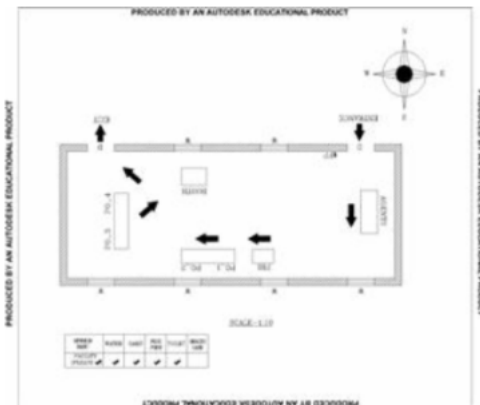

নির্বাচক নিবন্ধন আধিকারিকের স্বাক্ষর

Nazri Naksha

Google Map View

Polling Station Building Front View

Polling Station Front View

Cad View

Key MAP View

1 নাম : হীরা শুকল স্বামীর নাম: পবিত্র কুমার শুকল বাড়ির নং : এন001 বয়স : 49 লিঙ্গ : মহিলা	UYN1505494 ফটো উপলব্ধ	2 নাম : জ্যোৎস্না দাস স্বামীর নাম: সুশান্ত দাস বাড়ির নং : 1 বয়স : 56 লিঙ্গ : মহিলা	JVR1921683 ফটো উপলব্ধ	3 নাম : তনুশ্রী কুমার (বা) স্বামীর নাম: লালন চন্দ্র বা বাড়ির নং : n0647 বয়স : 44 লিঙ্গ : মহিলা	UYN1503234 ফটো উপলব্ধ
4 নাম : শুভংকর অধিকারী পিতার নাম: মুনালকান্তি অধিকারী বাড়ির নং : না বয়স : 25 লিঙ্গ : পুরুষ	UYN2184497 ফটো উপলব্ধ	5 নাম : কাবেরী সরকার (মন্ডল) স্বামীর নাম: জয়ন্ত কুমার মন্ডল বাড়ির নং : n0620 বয়স : 50 লিঙ্গ : মহিলা	UYN1637503 ফটো উপলব্ধ	6 নাম : সুনিতা গুপ্তা পিতার নাম: কাশিনাথ গুপ্তা বাড়ির নং : 00 বয়স : 35 লিঙ্গ : মহিলা	NLW0987065 ফটো উপলব্ধ
7 নাম : মৌসুমী মিশ্র ঠাকুর স্বামীর নাম: মলয় কুমার ঠাকুর বাড়ির নং : মলয় কুমার ঠাকুর বয়স : 40 লিঙ্গ : মহিলা	IJ0056374 ফটো উপলব্ধ	8 নাম : অর্পিতা ঘোষ (শীল) স্বামীর নাম: সুকান্ত শীল বাড়ির নং : N0685 বয়স : 35 লিঙ্গ : মহিলা	SIP1000827 ফটো উপলব্ধ	9 নাম : মনোজ প্রসাদ ভকত পিতার নাম: গোপাল ভকত বাড়ির নং : n0879 বয়স : 51 লিঙ্গ : পুরুষ	UYN1987031 ফটো উপলব্ধ
10 নাম : মান্দীকা উপাধ্যায় পিতার নাম: দীপেন উপাধ্যায় বাড়ির নং : এন0178 বয়স : 23 লিঙ্গ : মহিলা	UTI2177004 ফটো উপলব্ধ	11 নাম : গায়ত্রী (মিশ্র)বা স্বামীর নাম: সুজিত কুমার বা বাড়ির নং : লেন সী বয়স : 51 লিঙ্গ : মহিলা	JVR0114041 ফটো উপলব্ধ	12 নাম : পৌলামী বা পিতার নাম: সুজিত কুমার বা বাড়ির নং : N0677 বয়স : 24 লিঙ্গ : মহিলা	UYN2349843 ফটো উপলব্ধ
13 নাম : সীমা সরকার সাহা স্বামীর নাম: সুকুমার সাহা বাড়ির নং : নং001 বয়স : 49 লিঙ্গ : মহিলা	JSL1706159 ফটো উপলব্ধ	14 নাম : রাজু অধিকারী পিতার নাম: নিমাই অধিকারী বাড়ির নং : n0047 বয়স : 43 লিঙ্গ : পুরুষ	JVR3170677 ফটো উপলব্ধ	15 নাম : সুঘমা অধিকারী পিতার নাম: নিমাই অধিকারী বাড়ির নং : n0047 বয়স : 66 লিঙ্গ : পুরুষ	WB/07/046/474004 ফটো উপলব্ধ
16 নাম : প্রিয়ান্বিতা অধিকারী পিতার নাম: রবিন অধিকারী বাড়ির নং : 58/215 বয়স : 34 লিঙ্গ : মহিলা	UQX1110436 ফটো উপলব্ধ	17 নাম : মল্লিকা মণ্ডল স্বামীর নাম: সুদাম চন্দ্র মণ্ডল বাড়ির নং : এন00055 বয়স : 46 লিঙ্গ : মহিলা	FXV2600930 ফটো উপলব্ধ	18 নাম : অনিতা অধিকারী স্বামীর নাম: মুনাল কান্তি অধিকারী বাড়ির নং : n0687 বয়স : 53 লিঙ্গ : মহিলা	WB/07/049/513231 ফটো উপলব্ধ
19 নাম : জয়ন্ত কুমার অধিকারী পিতার নাম: দারিকা নাথ অধিকারী বাড়ির নং : n0117 বয়স : 33 লিঙ্গ : পুরুষ	UYN1876580 ফটো উপলব্ধ	20 নাম : সত্যজিৎ অধিকারী পিতার নাম: শিশির অধিকারী বাড়ির নং : n0055 বয়স : 36 লিঙ্গ : পুরুষ	UYN0367474 ফটো উপলব্ধ	21 নাম : নেপালী অধিকারী স্বামীর নাম: রাজু অধিকারী বাড়ির নং : n0047 বয়স : 37 লিঙ্গ : মহিলা	UYN1505692 ফটো উপলব্ধ
22 নাম : শিশির অধিকারী পিতার নাম: কৃষ্ণ অধিকারী বাড়ির নং : n0055 বয়স : 63 লিঙ্গ : পুরুষ	WB/07/046/474001 ফটো উপলব্ধ	23 নাম : সৌরিন্দ্র অধিকারী পিতার নাম: বিশ্বেশ্বর নাথ অধিকারী বাড়ির নং : 01 বয়স : 46 লিঙ্গ : পুরুষ	UYN2351807 ফটো উপলব্ধ	24 নাম : মুনাল কান্তি অধিকারী পিতার নাম: দুর্গাচরন অধিকারী বাড়ির নং : n0686 বয়স : 53 লিঙ্গ : পুরুষ	WB/07/049/513236 ফটো উপলব্ধ
25 নাম : টুঙ্গা দাস স্বামীর নাম: মৃত সর্বজিত দাস বাড়ির নং : এন0238 বয়স : 41 লিঙ্গ : মহিলা	UYN2450286 ফটো উপলব্ধ	26 নাম : খুশি আগরওয়াল পিতার নাম: পবন আগরওয়াল বাড়ির নং : 238 বয়স : 24 লিঙ্গ : মহিলা	UYN2351088 ফটো উপলব্ধ	27 নাম : অর্চনাদেবী আগরওয়াল স্বামীর নাম: পবন আগরওয়াল বাড়ির নং : n0225 বয়স : 43 লিঙ্গ : মহিলা	UYN0367490 ফটো উপলব্ধ
28 নাম : পবন আগরওয়াল পিতার নাম: শান্তি আগরওয়াল বাড়ির নং : n0238 বয়স : 51 লিঙ্গ : পুরুষ	FXV1798610 ফটো উপলব্ধ	29 নাম : পিঙ্কি আচার্য পিতার নাম: হরিপদ আচার্য বাড়ির নং : n0134 বয়স : 36 লিঙ্গ : মহিলা	UYN0367516 ফটো উপলব্ধ	30 নাম : হরিপদ আচার্য পিতার নাম: সত্যজিৎ আচার্য বাড়ির নং : n0134 বয়স : 62 লিঙ্গ : পুরুষ	JVR2924538 ফটো উপলব্ধ