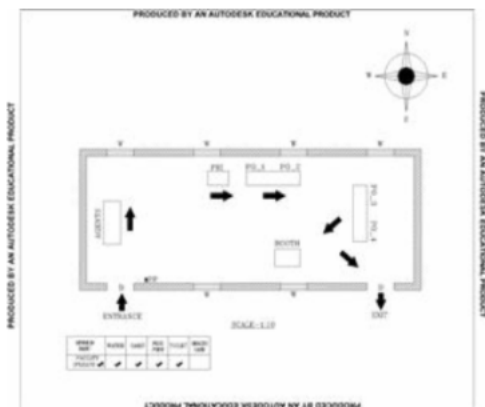

নির্বাচক নিবন্ধন আধিকারিকের স্বাক্ষর

Nazri Naksha

Google Map View

Polling Station Building Front View

Polling Station Front View

Cad View

Key MAP View

1 নাম : রয়েল সেখ পিতার নাম: আফসার সেখ বাড়ির নং : 71 বয়স : 46 লিঙ্গ : পুরুষ	UYN1006824 ফটো উপলব্ধ	2 নাম : রহিত সেখ পিতার নাম: লাবু সেখ বাড়ির নং : 1 বয়স : 24 লিঙ্গ : পুরুষ	UYN2357077 ফটো উপলব্ধ	3 নাম : মুকান সরকার স্বামীর নাম: কুনাল সরকার বাড়ির নং : এন0057 বয়স : 23 লিঙ্গ : মহিলা	UYN2617272 ফটো উপলব্ধ
4 নাম : ডলি খাতুন পিতার নাম: ডালু সেখ বাড়ির নং : N0073 বয়স : 24 লিঙ্গ : মহিলা	UYN2356004 ফটো উপলব্ধ	5 নাম : রাক্বুল সেখ পিতার নাম: রবু সেখ বাড়ির নং : n0066 বয়স : 48 লিঙ্গ : পুরুষ	JVR2931020 ফটো উপলব্ধ	6 নাম : সাজু সেখ পিতার নাম: কোরবান সেখ বাড়ির নং : এন0070 বয়স : 24 লিঙ্গ : পুরুষ	UYN2560639 ফটো উপলব্ধ
7 নাম : মামনি বিবি স্বামীর নাম: সুলেমান হক বাড়ির নং : n0003 বয়স : 31 লিঙ্গ : মহিলা	UYN1506567 ফটো উপলব্ধ	8 নাম : সাবেরা বিবি স্বামীর নাম: জাকির খান বাড়ির নং : n0011 বয়স : 53 লিঙ্গ : মহিলা	UYN2224038 ফটো উপলব্ধ	9 নাম : হেলেনা খাতুন স্বামীর নাম: শরিফ খান বাড়ির নং : 1 বয়স : 27 লিঙ্গ : মহিলা	UYN2343879 ফটো উপলব্ধ
10 নাম : রেনা খান স্বামীর নাম: সেখওয়াত আলি খান বাড়ির নং : n0156 বয়স : 60 লিঙ্গ : মহিলা	JVR2928661 ফটো উপলব্ধ	11 নাম : আসাকা খাতুন পিতার নাম: উত্তম সেখ বাড়ির নং : এন0057 বয়স : 22 লিঙ্গ : মহিলা	UYN2617256 ফটো উপলব্ধ	12 নাম : ছোটন সেখ পিতার নাম: মৃত উত্তম সেখ বাড়ির নং : n0004 বয়স : 35 লিঙ্গ : পুরুষ	UYN1506609 ফটো উপলব্ধ
13 নাম : আব্দুস সালাম পিতার নাম: অমিনুল ইসলাম বাড়ির নং : এন0786 বয়স : 50 লিঙ্গ : পুরুষ	FXV1305465 ফটো উপলব্ধ	14 নাম : জাকির খান পিতার নাম: খোকা খান বাড়ির নং : n0011 বয়স : 61 লিঙ্গ : পুরুষ	UYN2224012 ফটো উপলব্ধ	15 নাম : হাসান সেখ পিতার নাম: সাইফুল সেখ বাড়ির নং : n0010 বয়স : 38 লিঙ্গ : পুরুষ	UYN1638592 ফটো উপলব্ধ
16 নাম : মিনু সেখ পিতার নাম: কাবির সেখ বাড়ির নং : n0005 বয়স : 50 লিঙ্গ : পুরুষ	JVR2604791 ফটো উপলব্ধ	17 নাম : জামিন সেখ পিতার নাম: স্বাধীন সেখ বাড়ির নং : এন0008 বয়স : 23 লিঙ্গ : পুরুষ	UYN2637437 ফটো উপলব্ধ	18 নাম : মিলন সেখ পিতার নাম: নব্বারুল শেখ বাড়ির নং : এন0017 বয়স : 23 লিঙ্গ : পুরুষ	UYN2559771 ফটো উপলব্ধ
19 নাম : এতিমা রায় পিতার নাম: কোরবান সেখ বাড়ির নং : এন0070 বয়স : 27 লিঙ্গ : মহিলা	UYN2507705 ফটো উপলব্ধ	20 নাম : সাহজামাল সেখ পিতার নাম: রাকেশ সেখ বাড়ির নং : এন004 বয়স : 23 লিঙ্গ : পুরুষ	UYN2588150 ফটো উপলব্ধ	21 নাম : হাসিদা বিবি স্বামীর নাম: সেটু সেখ বাড়ির নং : n0005 বয়স : 29 লিঙ্গ : মহিলা	UYN1877869 ফটো উপলব্ধ
22 নাম : শচীন হালদার পিতার নাম: যোগেন্দ্রনাথ হালদার বাড়ির নং : n0030 বয়স : 63 লিঙ্গ : পুরুষ	UYN0375691 ফটো উপলব্ধ	23 নাম : রাজু সেখ পিতার নাম: হক সাহেব বাড়ির নং : এন0006 বয়স : 37 লিঙ্গ : পুরুষ	UYN1796754 ফটো উপলব্ধ	24 নাম : শেফালী খাতুন পিতার নাম: নব্বারুল সেখ বাড়ির নং : 001এন বয়স : 22 লিঙ্গ : মহিলা	UYN2672467 ফটো উপলব্ধ
25 নাম : সলেমান সেখ পিতার নাম: সেটু সেখ বাড়ির নং : এন0008 বয়স : 21 লিঙ্গ : পুরুষ	UYN2674208 ফটো উপলব্ধ	26 নাম : আমিন সেখ পিতার নাম: মিঠু সেখ বাড়ির নং : n0008 বয়স : 30 লিঙ্গ : পুরুষ	UYN1638568 ফটো উপলব্ধ	27 নাম : টুঙ্গা বিবি স্বামীর নাম: ছোটু সেখ বাড়ির নং : n0030 বয়স : 32 লিঙ্গ : মহিলা	UYN1375401 ফটো উপলব্ধ
28 নাম : সেটু সেখ পিতার নাম: কাবির সেখ বাড়ির নং : n0005 বয়স : 41 লিঙ্গ : পুরুষ	JVR2604809 ফটো উপলব্ধ	29 নাম : তোহিদ সেখ পিতার নাম: স্বাধীন সেখ বাড়ির নং : এন0008 বয়স : 21 লিঙ্গ : পুরুষ	UYN2639730 ফটো উপলব্ধ	30 নাম : নুরজাহান স্বামীর নাম: রবু বাড়ির নং : n0066 বয়স : 61 লিঙ্গ : মহিলা	UYN2276970 ফটো উপলব্ধ