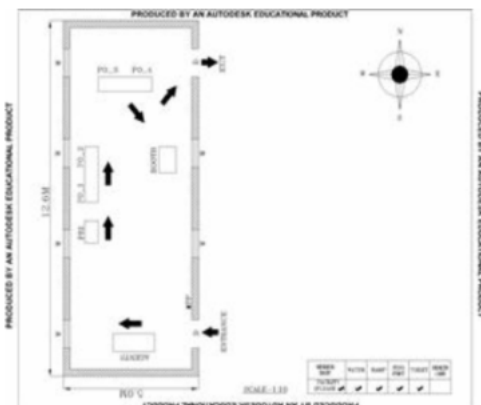

নির্বাচক নিবন্ধন আধিকারিকের স্বাক্ষর

Nazri Naksha

Google Map View

Polling Station Building Front View

Polling Station Front View

Cad View

Key MAP View

|  |                  |            |   |                  |            |  |                  |            |
|--|------------------|------------|---|------------------|------------|--|------------------|------------|
| 1<br>নাম : দীপালি চক্রবর্তী<br>স্বামীর নাম: সুনীল চক্রবর্তী<br>বাড়ির নং : এন0041<br>বয়স : 65 লিঙ্গ : মহিলা           | YUN2650620       | ফটো উপলব্ধ | 2<br>নাম : সুবীর চক্রবর্তী<br>পিতার নাম: সুনীল চক্রবর্তী<br>বাড়ির নং : এন0041<br>বয়স : 49 লিঙ্গ : পুরুষ                 | YUN2650646       | ফটো উপলব্ধ | 3<br>নাম : মান্নি চ্যাটার্জী (চক্রবর্তী)<br>স্বামীর নাম: সুবীর চক্রবর্তী<br>বাড়ির নং : n0041<br>বয়স : 39 লিঙ্গ : মহিলা | YUN1375674       | ফটো উপলব্ধ |
| 4<br>নাম : রেমিলা দাস (সরকার)<br>স্বামীর নাম: উজ্জল সরকার<br>বাড়ির নং : n0187<br>বয়স : 42 লিঙ্গ : মহিলা              | JVR3079399       | ফটো উপলব্ধ | 5<br>নাম : প্রিয়ালক্সা ধর্মসার (বসাক)<br>স্বামীর নাম: মনোজ বসাক<br>বাড়ির নং : n0185<br>বয়স : 42 লিঙ্গ : মহিলা          | YUN1639384       | ফটো উপলব্ধ | 6<br>নাম : সন্ধ্যা ঘোষ (রায়)<br>স্বামীর নাম: রঞ্জন রায়<br>বাড়ির নং : n0190<br>বয়স : 48 লিঙ্গ : মহিলা                 | JVR3317104       | ফটো উপলব্ধ |
| 7<br>নাম : উদয় কর্মকার<br>পিতার নাম: বিশ্বজিত কর্মকার<br>বাড়ির নং : n0127<br>বয়স : 28 লিঙ্গ : পুরুষ                 | YUN1878321       | ফটো উপলব্ধ | 8<br>নাম : যশো অধিকারী<br>স্বামীর নাম: নারায়ন অধিকারী<br>বাড়ির নং : n0127<br>বয়স : 63 লিঙ্গ : মহিলা                    | WB/07/046/465659 | ফটো উপলব্ধ | 9<br>নাম : রিঙ্কু অধিকারী সরকার<br>স্বামীর নাম: অমর সরকার<br>বাড়ির নং : n0127<br>বয়স : 34 লিঙ্গ : মহিলা                | YUN1639160       | ফটো উপলব্ধ |
| 10<br>নাম : তনুয়া ঋষি<br>পিতার নাম: ভবেশ ঋষি<br>বাড়ির নং : n0038<br>বয়স : 29 লিঙ্গ : পুরুষ                          | YUN1987411       | ফটো উপলব্ধ | 11<br>নাম : ভবেশ ঋষি<br>পিতার নাম: কুড়ান ঋষি<br>বাড়ির নং : n0038<br>বয়স : 61 লিঙ্গ : পুরুষ                             | WB/07/046/465003 | ফটো উপলব্ধ | 12<br>নাম : অতীশ গাঙ্গুলী<br>পিতার নাম: রত্নেশ্বর গাঙ্গুলী<br>বাড়ির নং : n0032<br>বয়স : 67 লিঙ্গ : পুরুষ               | YUN2263911       | ফটো উপলব্ধ |
| 13<br>নাম : মহুয়া গাঙ্গুলী<br>স্বামীর নাম: অতীশ গাঙ্গুলী<br>বাড়ির নং : n0032<br>বয়স : 55 লিঙ্গ : মহিলা              | YUN2274686       | ফটো উপলব্ধ | 14<br>নাম : রনধীর গোস্বামী<br>পিতার নাম: রাধিকা রঞ্জন গোস্বামী<br>বাড়ির নং : n0064<br>বয়স : 56 লিঙ্গ : পুরুষ            | WB/07/046/465023 | ফটো উপলব্ধ | 15<br>নাম : পার্থপ্রতীম গোস্বামী<br>পিতার নাম: অশ্বিনী গোস্বামী<br>বাড়ির নং : n0103<br>বয়স : 54 লিঙ্গ : পুরুষ          | WB/07/046/465024 | ফটো উপলব্ধ |
| 16<br>নাম : রত্নধীপ গোস্বামী<br>পিতার নাম: রঞ্জিত নারায়ণ গোস্বামী<br>বাড়ির নং : n0064<br>বয়স : 38 লিঙ্গ : পুরুষ     | JVR3172301       | ফটো উপলব্ধ | 17<br>নাম : রথীন্দ্র নারায়ণ গোস্বামী<br>পিতার নাম: রাধিকা রঞ্জন গোস্বামী<br>বাড়ির নং : n0064<br>বয়স : 70 লিঙ্গ : পুরুষ | JVR0747006       | ফটো উপলব্ধ | 18<br>নাম : পার্থ সারথী সাহা<br>পিতার নাম: নরেন্দ্রনাথ সাহা<br>বাড়ির নং : n0004<br>বয়স : 61 লিঙ্গ : পুরুষ              | YUN2276814       | ফটো উপলব্ধ |
| 19<br>নাম : তুষার কুমার গোস্বামী<br>পিতার নাম: রণধীর নারায়ণ গোস্বামী<br>বাড়ির নং : এন0064<br>বয়স : 23 লিঙ্গ : পুরুষ | YUN2489938       | ফটো উপলব্ধ | 20<br>নাম : বন্ধন চৌহান<br>মায়ের নাম: হরিদাসী চৌহান<br>বাড়ির নং : এন0064<br>বয়স : 43 লিঙ্গ : পুরুষ                     | JVR2502441       | ফটো উপলব্ধ | 21<br>নাম : রঞ্জিত নারায়ণ গোস্বামী<br>পিতার নাম: রাধিকা রঞ্জন গোস্বামী<br>বাড়ির নং : n0064<br>বয়স : 71 লিঙ্গ : পুরুষ  | WB/07/046/465020 | ফটো উপলব্ধ |
| 22<br>নাম : কৃষ্ণা বিশ্বাস (সাহা)<br>স্বামীর নাম: পার্থ সারথী সাহা<br>বাড়ির নং : n0004<br>বয়স : 49 লিঙ্গ : মহিলা     | JSL2693885       | ফটো উপলব্ধ | 23<br>নাম : অনামিকা গোস্বামী<br>স্বামীর নাম: রঞ্জিত গোস্বামী<br>বাড়ির নং : n0064<br>বয়স : 59 লিঙ্গ : মহিলা              | WB/07/046/465021 | ফটো উপলব্ধ | 24<br>নাম : রঞ্জিত কুমার গোস্বামী<br>পিতার নাম: রমেশ চন্দ্র গোস্বামী<br>বাড়ির নং : এন0180<br>বয়স : 68 লিঙ্গ : পুরুষ    | YUN1012475       | ফটো উপলব্ধ |
| 25<br>নাম : বিজয় ঘোষ<br>পিতার নাম: সরোজিৎ ঘোষ<br>বাড়ির নং : n0055<br>বয়স : 34 লিঙ্গ : পুরুষ                         | YUN1375732       | ফটো উপলব্ধ | 26<br>নাম : পৌরী ঘোষ<br>স্বামীর নাম: রাজু ঘোষ<br>বাড়ির নং : n0005<br>বয়স : 50 লিঙ্গ : মহিলা                             | YUN2218394       | ফটো উপলব্ধ | 27<br>নাম : অমীর কুমার ঘোষ<br>পিতার নাম: সরজিত ঘোষ<br>বাড়ির নং : n0043<br>বয়স : 37 লিঙ্গ : পুরুষ                       | YUN0383109       | ফটো উপলব্ধ |
| 28<br>নাম : অনিমা ঘোষ<br>স্বামীর নাম: সুরজিৎ ঘোষ<br>বাড়ির নং : n0067<br>বয়স : 61 লিঙ্গ : মহিলা                       | WB/07/046/465055 | ফটো উপলব্ধ | 29<br>নাম : অনিতা ঘোষ<br>স্বামীর নাম: রামপদ ঘোষ<br>বাড়ির নং : n0054<br>বয়স : 66 লিঙ্গ : মহিলা                           | WB/07/046/465045 | ফটো উপলব্ধ | 30<br>নাম : প্রনজীত ঘোষ<br>পিতার নাম: শৈলেন্দ্র ঘোষ<br>বাড়ির নং : n0043<br>বয়স : 54 লিঙ্গ : পুরুষ                      | WB/07/046/465052 | ফটো উপলব্ধ |