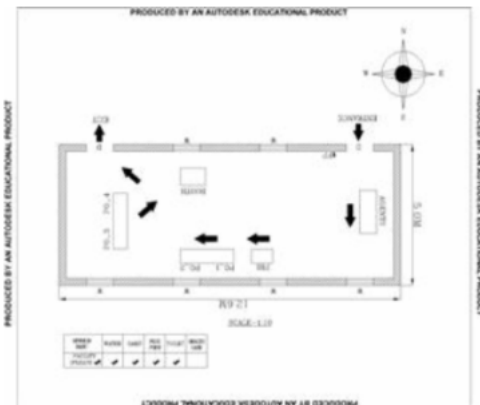

নির্বাচক নিবন্ধন আধিকারিকের স্বাক্ষর

Nazri Naksha

Google Map View

Polling Station Building Front View

Polling Station Front View

Cad View

Key MAP View

1	UYN1879352	নাম : কবিতা মন্ডল(সরকার) স্বামীর নাম: গোবিন্দ সরকার বাড়ির নং : n0173 বয়স : 38 লিঙ্গ : মহিলা	ফটো উপলব্ধ	2	UYN1508217	নাম : ভানু সাহা (বসাক) স্বামীর নাম: বিভূতি বসাক বাড়ির নং : n0370 বয়স : 47 লিঙ্গ : মহিলা	ফটো উপলব্ধ	3	UYN1508423	নাম : অন্তরা ঘোষ (সিনহা) স্বামীর নাম: অরিন্দম সিনহা বাড়ির নং : n0382 বয়স : 42 লিঙ্গ : মহিলা	ফটো উপলব্ধ
4	UYN1044536	নাম : স্বপন মন্ডল পিতার নাম: যোগী মন্ডল বাড়ির নং : n0173 বয়স : 45 লিঙ্গ : পুরুষ	ফটো উপলব্ধ	5	UYN2018307	নাম : রুমা দাশ গুপ্ত (মন্ডল) স্বামীর নাম: দুলাল মন্ডল বাড়ির নং : n0401 বয়স : 48 লিঙ্গ : মহিলা	ফটো উপলব্ধ	6	UYN1879527	নাম : নিলাদ্রী অধিকারী পিতার নাম: নির্মল অধিকারী বাড়ির নং : n0002 বয়স : 30 লিঙ্গ : পুরুষ	ফটো উপলব্ধ
7	UYN1879519	নাম : নিরঞ্জন অধিকারী পিতার নাম: সঞ্জিত অধিকারী বাড়ির নং : n0002 বয়স : 32 লিঙ্গ : পুরুষ	ফটো উপলব্ধ	8	UYN0396697	নাম : রাজকুমার অধিকারী পিতার নাম: সঞ্জিত অধিকারী বাড়ির নং : n0012 বয়স : 38 লিঙ্গ : পুরুষ	ফটো উপলব্ধ	9	UYN2368561	নাম : রাম প্রসাদ অধিকারী পিতার নাম: মৃত নির্মল অধিকারী বাড়ির নং : N0459 বয়স : 27 লিঙ্গ : পুরুষ	ফটো উপলব্ধ
10	WB/07/046/450007	নাম : সুশীলা অধিকারী স্বামীর নাম: নির্মল অধিকারী বাড়ির নং : n0002 বয়স : 51 লিঙ্গ : মহিলা	ফটো উপলব্ধ	11	WB/07/046/450009	নাম : কামনা অধিকারী স্বামীর নাম: সঞ্জিত অধিকারী বাড়ির নং : n0012 বয়স : 59 লিঙ্গ : মহিলা	ফটো উপলব্ধ	12	WB/07/046/450626	নাম : বীনা উপাধ্যায় স্বামীর নাম: দীপঙ্কর উপাধ্যায় বাড়ির নং : n0049 বয়স : 55 লিঙ্গ : মহিলা	ফটো উপলব্ধ
13	WB/07/046/450608	নাম : দীপঙ্কর উপাধ্যায় পিতার নাম: নারায়ন উপাধ্যায় বাড়ির নং : n0049 বয়স : 62 লিঙ্গ : পুরুষ	ফটো উপলব্ধ	14	WB/07/046/450660	নাম : শঙ্করী উপাধ্যায় স্বামীর নাম: নারায়ন উপাধ্যায় বাড়ির নং : n0049 বয়স : 86 লিঙ্গ : মহিলা	ফটো উপলব্ধ	15	WOB1656404	নাম : সুমনা উপাধ্যায় স্বামীর নাম: সত্যজিৎ উপাধ্যায় বাড়ির নং : বুড়াবুড়িতলা বয়স : 28 লিঙ্গ : মহিলা	ফটো উপলব্ধ
16	JVR1667245	নাম : সারথী উপাধ্যায় স্বামীর নাম: শুভঙ্কর উপাধ্যায় বাড়ির নং : n0049 বয়স : 46 লিঙ্গ : মহিলা	ফটো উপলব্ধ	17	UYN1879337	নাম : তনুশ্রী চক্রবর্তী উপাধ্যায় স্বামীর নাম: অজিত উপাধ্যায় বাড়ির নং : n0049 বয়স : 36 লিঙ্গ : মহিলা	ফটো উপলব্ধ	18	UYN2367886	নাম : মৌসুমী উপাধ্যায় পিতার নাম: দীপঙ্কর উপাধ্যায় বাড়ির নং : N0049 বয়স : 24 লিঙ্গ : মহিলা	ফটো উপলব্ধ
19	JVR1667518	নাম : অজিত উপাধ্যায় মায়ের নাম: শংকরী উপাধ্যায় বাড়ির নং : n0049 বয়স : 47 লিঙ্গ : পুরুষ	ফটো উপলব্ধ	20	JVR2582849	নাম : সত্যজিৎ উপাধ্যায় পিতার নাম: নারায়ন উপাধ্যায় বাড়ির নং : n0049 বয়স : 44 লিঙ্গ : পুরুষ	ফটো উপলব্ধ	21	UYN1508324	নাম : সুভাষ বসাক মায়ের নাম: প্রতিমা বসাক বাড়ির নং : n0049 বয়স : 39 লিঙ্গ : পুরুষ	ফটো উপলব্ধ
22	JVR2582856	নাম : সুচিত্রা রায় স্বামীর নাম: মনোরঞ্জন উপাধ্যায় বাড়ির নং : n0049 বয়স : 55 লিঙ্গ : মহিলা	ফটো উপলব্ধ	23	UYN1987783	নাম : প্রীতম উপাধ্যায় পিতার নাম: দীপঙ্কর উপাধ্যায় বাড়ির নং : N0049 বয়স : 27 লিঙ্গ : পুরুষ	ফটো উপলব্ধ	24	UYN2087443	নাম : অন্তরা উপাধ্যায় পিতার নাম: শুভঙ্কর উপাধ্যায় বাড়ির নং : n0049 বয়স : 26 লিঙ্গ : মহিলা	ফটো উপলব্ধ
25	UYN2709236	নাম : মনোরঞ্জন উপাধ্যায় পিতার নাম: নারায়ন উপাধ্যায় বাড়ির নং : n0049 বয়স : 55 লিঙ্গ : পুরুষ	ফটো উপলব্ধ	26	UYN1508274	নাম : অনামিকা আইচ পিতার নাম: অচিন্ত্য আইচ বাড়ির নং : n0116 বয়স : 32 লিঙ্গ : মহিলা	ফটো উপলব্ধ	27	UYN1879303	নাম : পিয়া মজুমদার আইচ স্বামীর নাম: অরিন্দম আইচ বাড়ির নং : n0116 বয়স : 30 লিঙ্গ : মহিলা	ফটো উপলব্ধ
28	JVR3173101	নাম : অভিজিৎ আইচ পিতার নাম: অচিন্ত্য আইচ বাড়ির নং : Disha Apartment বয়স : 40 লিঙ্গ : পুরুষ	ফটো উপলব্ধ	29	UYN2669232	নাম : অর্পিতা আইচ স্বামীর নাম: অচিন্ত্য আইচ বাড়ির নং : n0116 বয়স : 62 লিঙ্গ : মহিলা	ফটো উপলব্ধ	30	JVR3486487	নাম : অরিন্দম আইচ পিতার নাম: অর্পিতা আইচ বাড়ির নং : n0116 বয়স : 37 লিঙ্গ : পুরুষ	ফটো উপলব্ধ