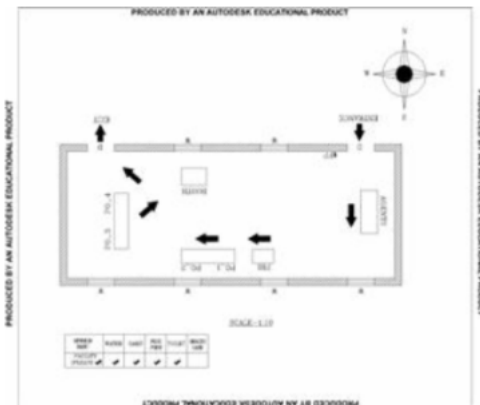

নির্বাচক নিবন্ধন আধিকারিকের স্বাক্ষর

Nazri Naksha

Google Map View

Polling Station Building Front View

Polling Station Front View

Cad View

Key MAP View

1 নাম : কেয়া মিশ্র (বাঁ) স্বামীর নাম: অমিত মিশ্র বাড়ির নং : n0160 বয়স : 57 লিঙ্গ : মহিলা	UYN1058635 ফটো উপলব্ধ	2 নাম : অমিত মিশ্র পিতার নাম: ব্রজেন্দ্র নাথ মিশ্র বাড়ির নং : n0159 বয়স : 65 লিঙ্গ : পুরুষ	UYN2822336 ফটো উপলব্ধ	3 নাম : আরতী ঘোষ (রায়) স্বামীর নাম: অভিজিৎ রায় বাড়ির নং : n0272 বয়স : 37 লিঙ্গ : মহিলা	UYN1119437 ফটো উপলব্ধ
4 নাম : সোমনাথ অধিকারি পিতার নাম: নিত্যগোপাল অধিকারি বাড়ির নং : এন0110 বয়স : 27 লিঙ্গ : পুরুষ	UYN2184695 ফটো উপলব্ধ	5 নাম : রীনা সরকার স্বামীর নাম: মানিক সরকার বাড়ির নং : n0110 বয়স : 61 লিঙ্গ : মহিলা	UYN1879873 ফটো উপলব্ধ	6 নাম : নিত্যগোপাল অধিকারী পিতার নাম: রমেশ চন্দ্র অধিকারী বাড়ির নং : n0110 বয়স : 54 লিঙ্গ : পুরুষ	UYN2191427 ফটো উপলব্ধ
7 নাম : প্রতিমা অধিকারী স্বামীর নাম: সুরজিত অধিকারী বাড়ির নং : n0099 বয়স : 44 লিঙ্গ : মহিলা	JVR2581387 ফটো উপলব্ধ	8 নাম : কণিকা অধিকারী স্বামীর নাম: নিত্যগোপাল অধিকারী বাড়ির নং : n0110 বয়স : 46 লিঙ্গ : মহিলা	JVR2581379 ফটো উপলব্ধ	9 নাম : সুরজিৎ অধিকারী পিতার নাম: মনু অধিকারী বাড়ির নং : n0099 বয়স : 50 লিঙ্গ : পুরুষ	WB/07/046/447004 ফটো উপলব্ধ
10 নাম : রিঙ্কু দাস (অধিকারী) স্বামীর নাম: সঞ্জিত অধিকারী বাড়ির নং : n0099 বয়স : 38 লিঙ্গ : মহিলা	UYN1641190 ফটো উপলব্ধ	11 নাম : সুভঙ্কর অধিকারী পিতার নাম: সুরজিৎ অধিকারী বাড়ির নং : এন0099 বয়স : 26 লিঙ্গ : পুরুষ	UYN2121408 ফটো উপলব্ধ	12 নাম : সন্ধ্যা অধিকারী স্বামীর নাম: মনু অধিকারী বাড়ির নং : n0099 বয়স : 67 লিঙ্গ : মহিলা	WB/07/046/447005 ফটো উপলব্ধ
13 নাম : সুনজীৎ অধিকারী পিতার নাম: মৃত মনু অধিকারী বাড়ির নং : n0099 বয়স : 46 লিঙ্গ : পুরুষ	JVR3299971 ফটো উপলব্ধ	14 নাম : পূজা ঋষি পিতার নাম: উদয় ঋষি বাড়ির নং : নং130 বয়স : 28 লিঙ্গ : মহিলা	UYN2110005 ফটো উপলব্ধ	15 নাম : শুভজিৎ ঋষি পিতার নাম: উদয় ঋষি বাড়ির নং : নং001 বয়স : 26 লিঙ্গ : পুরুষ	UYN2110013 ফটো উপলব্ধ
16 নাম : গোপাল কুণ্ডু পিতার নাম: দ্বিজেন কুণ্ডু বাড়ির নং : নং00 বয়স : 24 লিঙ্গ : পুরুষ	UYN2370013 ফটো উপলব্ধ	17 নাম : অমিত কুণ্ডু পিতার নাম: অসীম কুণ্ডু বাড়ির নং : নং00 বয়স : 27 লিঙ্গ : পুরুষ	UYN2369346 ফটো উপলব্ধ	18 নাম : মৌমিতা কুন্দু পিতার নাম: উৎপল কুন্দু বাড়ির নং : এন0155 বয়স : 27 লিঙ্গ : মহিলা	UYN2657617 ফটো উপলব্ধ
19 নাম : উৎপল কুণ্ডু পিতার নাম: রাধাকান্ত কুণ্ডু বাড়ির নং : 402 বয়স : 61 লিঙ্গ : পুরুষ	UYN1008366 ফটো উপলব্ধ	20 নাম : অভীজীত কুণ্ডু মায়ের নাম: অর্চনা কুণ্ডু বাড়ির নং : নং00 বয়স : 25 লিঙ্গ : পুরুষ	UYN2369957 ফটো উপলব্ধ	21 নাম : শ্রীমতী কুণ্ডু স্বামীর নাম: মৃগাল কুণ্ডু বাড়ির নং : n0111 বয়স : 65 লিঙ্গ : মহিলা	UYN2232114 ফটো উপলব্ধ
22 নাম : লক্ষী কুণ্ডু স্বামীর নাম: উদাস কুণ্ডু বাড়ির নং : n0133 বয়স : 40 লিঙ্গ : মহিলা	JVR3300845 ফটো উপলব্ধ	23 নাম : আরতি কুন্দু (পাল) স্বামীর নাম: উৎপল কুন্দু বাড়ির নং : n0108 বয়স : 32 লিঙ্গ : মহিলা	UYN1641224 ফটো উপলব্ধ	24 নাম : উৎপল কুণ্ডু পিতার নাম: ব্রজগোপাল কুণ্ডু বাড়ির নং : n0108 বয়স : 45 লিঙ্গ : পুরুষ	JVR2581403 ফটো উপলব্ধ
25 নাম : বিকাশ কুন্দু পিতার নাম: বিপ্লব কুন্দু বাড়ির নং : সর্বমঙ্গলা পল্লি বয়স : 42 লিঙ্গ : পুরুষ	UYN1640911 ফটো উপলব্ধ	26 নাম : প্রিয়া কুন্দু (সাহা) স্বামীর নাম: অসিত কুন্দু বাড়ির নং : n0051 বয়স : 36 লিঙ্গ : মহিলা	UYN1120229 ফটো উপলব্ধ	27 নাম : সঙ্গিতা কুন্দু স্বামীর নাম: অসীম কুন্দু বাড়ির নং : n0121 বয়স : 37 লিঙ্গ : মহিলা	UYN0403683 ফটো উপলব্ধ
28 নাম : অর্চনা কুন্দু স্বামীর নাম: নিত্যগোপাল কুন্দু বাড়ির নং : n0119 বয়স : 50 লিঙ্গ : মহিলা	JVR2940096 ফটো উপলব্ধ	29 নাম : দ্বিজেন কুন্দু পিতার নাম: কালিপদ কুন্দু বাড়ির নং : n0091 বয়স : 62 লিঙ্গ : পুরুষ	WB/07/046/447031 ফটো উপলব্ধ	30 নাম : বিউটি সাহা (কুন্দু) স্বামীর নাম: অখিল কুন্দু বাড়ির নং : n0051 বয়স : 30 লিঙ্গ : মহিলা	UYN1950534 ফটো উপলব্ধ