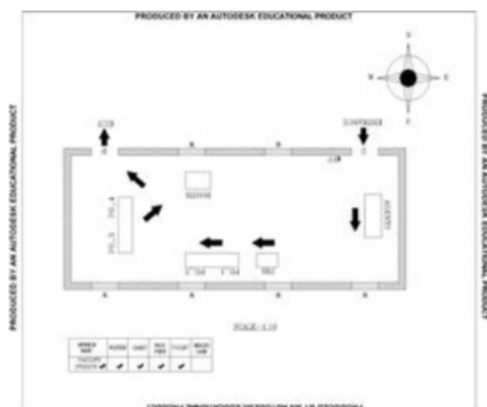

নির্বাচক নিবন্ধন আধিকারিকের স্বাক্ষর

Nazri Naksha

Google Map View

Polling Station Building Front View

Polling Station Front View

Cad View

Key MAP View

1	UYN2144533	নাম : হৈমন্তী হেমব্রম পিতার নাম: কিষণ হেমব্রম বাড়ির নং : নং301 বয়স : 25 লিঙ্গ : মহিলা	ফটো উপলব্ধ	2	WB/05/041/330566	নাম : কিষান হেমব্রম পিতার নাম: মঙ্গল হেমব্রম বাড়ির নং : n0301 বয়স : 66 লিঙ্গ : পুরুষ	ফটো উপলব্ধ	3	UYN2708261	নাম : রকি আইচ স্বামীর নাম: জয়ন্ত আইচ বাড়ির নং : n0068 বয়স : 50 লিঙ্গ : মহিলা	ফটো উপলব্ধ
4	JVR1811363	নাম : জয়ন্ত আইচ পিতার নাম: তারকেশ্বর আইচ বাড়ির নং : n0068 বয়স : 52 লিঙ্গ : পুরুষ	ফটো উপলব্ধ	5	UYN2467231	নাম : পায়েল কুণ্ডু পিতার নাম: বিলাস কুণ্ডু বাড়ির নং : এন0111 বয়স : 23 লিঙ্গ : মহিলা	ফটো উপলব্ধ	6	JVR3174323	নাম : বিলাস কুণ্ডু পিতার নাম: নারায়ন কুণ্ডু বাড়ির নং : n0111 বয়স : 49 লিঙ্গ : পুরুষ	ফটো উপলব্ধ
7	JVR3174331	নাম : সুমিত্রা কুণ্ডু স্বামীর নাম: বিলাস কুণ্ডু বাড়ির নং : n0112 বয়স : 39 লিঙ্গ : মহিলা	ফটো উপলব্ধ	8	JVR3173606	নাম : অসীম কুণ্ডু পিতার নাম: মনোরঞ্জন কুণ্ডু বাড়ির নং : n0061 বয়স : 47 লিঙ্গ : পুরুষ	ফটো উপলব্ধ	9	WB/07/046/447045	নাম : অসিত কুন্ডু পিতার নাম: মনোরঞ্জন কুন্ডু বাড়ির নং : n0061 বয়স : 52 লিঙ্গ : পুরুষ	ফটো উপলব্ধ
10	UYN2467223	নাম : উত্তম কুণ্ডু পিতার নাম: অসিত কুণ্ডু বাড়ির নং : এন0061 বয়স : 24 লিঙ্গ : পুরুষ	ফটো উপলব্ধ	11	WB/07/046/447043	নাম : অঞ্জু কুন্ডু স্বামীর নাম: মনোরঞ্জন কুন্ডু বাড়ির নং : n0061 বয়স : 76 লিঙ্গ : মহিলা	ফটো উপলব্ধ	12	UYN2442820	নাম : প্রিয়া কুণ্ডু পিতার নাম: মৃত্যুঞ্জয় কুণ্ডু বাড়ির নং : নং012 বয়স : 25 লিঙ্গ : মহিলা	ফটো উপলব্ধ
13	JVR1810977	নাম : চায়না কুণ্ডু স্বামীর নাম: মৃত্যুঞ্জয় কুণ্ডু বাড়ির নং : n0012 বয়স : 44 লিঙ্গ : মহিলা	ফটো উপলব্ধ	14	WB/07/046/447047	নাম : সাধনা কুন্ডু স্বামীর নাম: শান্তনু কুন্ডু বাড়ির নং : n0012 বয়স : 76 লিঙ্গ : মহিলা	ফটো উপলব্ধ	15	UYN1880103	নাম : সোনা কুন্ডু পিতার নাম: অশোক কুন্ডু বাড়ির নং : n0061 বয়স : 28 লিঙ্গ : পুরুষ	ফটো উপলব্ধ
16	JVR1809961	নাম : মৃত্যুঞ্জয় কুণ্ডু পিতার নাম: লেট শান্তনু কুমার কুণ্ডু বাড়ির নং : n0012 বয়স : 48 লিঙ্গ : পুরুষ	ফটো উপলব্ধ	17	UYN2087807	নাম : চৈতন্য কুন্ডু পিতার নাম: অশোক কুন্ডু বাড়ির নং : n0061 বয়স : 26 লিঙ্গ : পুরুষ	ফটো উপলব্ধ	18	JVR2940013	নাম : অশোক কুণ্ডু পিতার নাম: মনোরঞ্জন কুন্ডু বাড়ির নং : n0061 বয়স : 57 লিঙ্গ : পুরুষ	ফটো উপলব্ধ
19	UYN2087658	নাম : বিশ্ণুজিৎ কুন্ডু পিতার নাম: রনজিৎ কুন্ডু বাড়ির নং : N0255 বয়স : 27 লিঙ্গ : পুরুষ	ফটো উপলব্ধ	20	WB/07/046/447044	নাম : রাধা কুন্ডু স্বামীর নাম: অশোক কুন্ডু বাড়ির নং : n0061 বয়স : 52 লিঙ্গ : মহিলা	ফটো উপলব্ধ	21	UYN2728632	নাম : সমিত কুণ্ডু পিতার নাম: অসীম কুণ্ডু বাড়ির নং : এন0061 বয়স : 22 লিঙ্গ : পুরুষ	ফটো উপলব্ধ
22	UYN1641539	নাম : মৌসুমী কুন্ডু(মানী) স্বামীর নাম: ভরত মানী বাড়ির নং : n0291 বয়স : 36 লিঙ্গ : মহিলা	ফটো উপলব্ধ	23	JVR3486149	নাম : পিয়ালী কবিরাজ সাহা স্বামীর নাম: মিতুন সাহা বাড়ির নং : 810 বয়স : 38 লিঙ্গ : মহিলা	ফটো উপলব্ধ	24	UYN2177475	নাম : বিশাল কর্মকার পিতার নাম: সিরাজ কর্মকার বাড়ির নং : এন0288 বয়স : 25 লিঙ্গ : পুরুষ	ফটো উপলব্ধ
25	UYN2560688	নাম : মেঘা গুপ্ত মায়ের নাম: বর্নালী কর্মকার গুপ্ত বাড়ির নং : এন0211 বয়স : 23 লিঙ্গ : মহিলা	ফটো উপলব্ধ	26	UYN2639623	নাম : রবি ঘোষ পিতার নাম: জয়দেব ঘোষ বাড়ির নং : এন0145 বয়স : 22 লিঙ্গ : পুরুষ	ফটো উপলব্ধ	27	WB/07/046/468073	নাম : প্রবীর ঘোষ পিতার নাম: গোপাল ঘোষ বাড়ির নং : 77 বয়স : 67 লিঙ্গ : পুরুষ	ফটো উপলব্ধ
28	UYN1988161	নাম : দেবাশিষ ঘোষ পিতার নাম: বিনয় ঘোষ বাড়ির নং : n0177 বয়স : 28 লিঙ্গ : পুরুষ	ফটো উপলব্ধ	29	UYN1773639	নাম : প্রদীপ্তা ঘোষ পিতার নাম: প্রবীর ঘোষ বাড়ির নং : 77 বয়স : 29 লিঙ্গ : মহিলা	ফটো উপলব্ধ	30	UYN1573500	নাম : চন্দ্রা ঘোষ স্বামীর নাম: প্রবীর ঘোষ বাড়ির নং : n0103 বয়স : 52 লিঙ্গ : মহিলা	ফটো উপলব্ধ