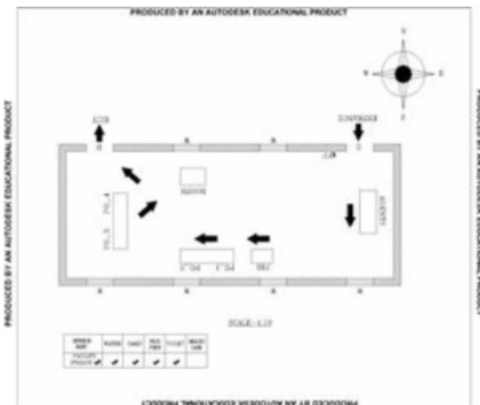

নির্বাচক নিবন্ধন আধিকারিকের স্বাক্ষর

Nazri Naksha

Google Map View

Polling Station Building Front View

Polling Station Front View

Cad View

Key MAP View

1 নাম : মহাদেব ঘোষ পিতার নাম: কালিপদ ঘোষ বাড়ির নং : n0093 বয়স : 47 লিঙ্গ : পুরুষ	JVR0728865 ফটো উপলব্ধ	2 নাম : পাপাই ঘোষ পিতার নাম: মহাদেব ঘোষ বাড়ির নং : n0093 বয়স : 32 লিঙ্গ : পুরুষ	UYN1509447 ফটো উপলব্ধ	3 নাম : চন্দনা চৌধুরী (ঘোষ) স্বামীর নাম: মহাদেব ঘোষ বাড়ির নং : n0093 বয়স : 51 লিঙ্গ : মহিলা	UYN1121714 ফটো উপলব্ধ
4 নাম : গনেশ ঘোষ পিতার নাম: মহাদেব ঘোষ বাড়ির নং : n0093 বয়স : 36 লিঙ্গ : পুরুষ	UYN1121458 ফটো উপলব্ধ	5 নাম : দেবতোষ ঘোষ পিতার নাম: মহাদেব ঘোষ বাড়ির নং : n0093 বয়স : 37 লিঙ্গ : পুরুষ	JVR3436219 ফটো উপলব্ধ	6 নাম : রবি কর্মকার পিতার নাম: নারু গোপাল কর্মকার বাড়ির নং : n0055 বয়স : 45 লিঙ্গ : পুরুষ	JVR2942571 ফটো উপলব্ধ
7 নাম : সুনীতি কর্মকার স্বামীর নাম: অর্জুন কর্মকার বাড়ির নং : n0029 বয়স : 57 লিঙ্গ : মহিলা	JVR0728683 ফটো উপলব্ধ	8 নাম : কানাই কর্মকার পিতার নাম: মঙ্গল কর্মকার বাড়ির নং : n0029 বয়স : 61 লিঙ্গ : পুরুষ	WB/07/046/453472 ফটো উপলব্ধ	9 নাম : দিপালী কর্মকার পিতার নাম: মঙ্গল কর্মকার বাড়ির নং : n0029 বয়স : 51 লিঙ্গ : মহিলা	UYN1121748 ফটো উপলব্ধ
10 নাম : রুমালী কর্মকার পিতার নাম: অর্জুন কর্মকার বাড়ির নং : N0502 বয়স : 29 লিঙ্গ : মহিলা	UYN2372852 ফটো উপলব্ধ	11 নাম : সমর দাস মায়ের নাম: দিপালী কর্মকার বাড়ির নং : n0029 বয়স : 27 লিঙ্গ : পুরুষ	UYN2107084 ফটো উপলব্ধ	12 নাম : রবি কর্মকার মায়ের নাম: দুর্গা কর্মকার বাড়ির নং : n0029 বয়স : 29 লিঙ্গ : পুরুষ	UYN2128668 ফটো উপলব্ধ
13 নাম : সুমনা কর্মকার স্বামীর নাম: জগন্নাথ কর্মকার বাড়ির নং : এন0102 বয়স : 25 লিঙ্গ : মহিলা	UYN2467686 ফটো উপলব্ধ	14 নাম : ভারতী কর্মকার স্বামীর নাম: মিঠু কর্মকার বাড়ির নং : n0130 বয়স : 31 লিঙ্গ : মহিলা	UYN1642719 ফটো উপলব্ধ	15 নাম : মিঠু কর্মকার পিতার নাম: যতীন কর্মকার বাড়ির নং : n0130 বয়স : 47 লিঙ্গ : পুরুষ	JVR2942597 ফটো উপলব্ধ
16 নাম : মাখন কর্মকার পিতার নাম: নরেন কর্মকার বাড়ির নং : n0102 বয়স : 70 লিঙ্গ : পুরুষ	JVR0728717 ফটো উপলব্ধ	17 নাম : সুবল চন্দ্র কর্মকার পিতার নাম: ধনঞ্জয় কর্মকার বাড়ির নং : n0202 বয়স : 69 লিঙ্গ : পুরুষ	WB/07/046/450025 ফটো উপলব্ধ	18 নাম : সন্ধ্যা কর্মকার স্বামীর নাম: মাখন কর্মকার বাড়ির নং : n0102 বয়স : 61 লিঙ্গ : মহিলা	JVR0728725 ফটো উপলব্ধ
19 নাম : রুমা কর্মকার (সাহা) স্বামীর নাম: চন্দন কর্মকার বাড়ির নং : n0130 বয়স : 37 লিঙ্গ : মহিলা	UYN1009091 ফটো উপলব্ধ	20 নাম : চন্দন কর্মকার পিতার নাম: যতীন কর্মকার বাড়ির নং : n0130 বয়স : 51 লিঙ্গ : পুরুষ	JVR0728733 ফটো উপলব্ধ	21 নাম : কাকলী দাস পিতার নাম: গুরুপদা দাস বাড়ির নং : n0029 বয়স : 32 লিঙ্গ : মহিলা	UYN1773969 ফটো উপলব্ধ
22 নাম : সুষমা কর্মকার পিতার নাম: সুবল চন্দ্র কর্মকার বাড়ির নং : n0220 বয়স : 40 লিঙ্গ : মহিলা	JVR3435252 ফটো উপলব্ধ	23 নাম : দীপঙ্কর কর্মকার পিতার নাম: সুবল চন্দ্র কর্মকার বাড়ির নং : n0219 বয়স : 42 লিঙ্গ : পুরুষ	JVR2937845 ফটো উপলব্ধ	24 নাম : জগন্নাথ কর্মকার পিতার নাম: মাখন কর্মকার বাড়ির নং : n0102 বয়স : 41 লিঙ্গ : পুরুষ	UYN1121375 ফটো উপলব্ধ
25 নাম : যুথিকা রায়কত কর্মকার স্বামীর নাম: দীপঙ্কর কর্মকার বাড়ির নং : n0219 বয়স : 42 লিঙ্গ : মহিলা	KZC2679751 ফটো উপলব্ধ	26 নাম : মীরা কর্মকার স্বামীর নাম: কানাই কর্মকার বাড়ির নং : n0029 বয়স : 57 লিঙ্গ : মহিলা	WB/07/046/453354 ফটো উপলব্ধ	27 নাম : বিশুজিৎ কর্মকার পিতার নাম: অর্জুন কর্মকার বাড়ির নং : n0029 বয়স : 33 লিঙ্গ : পুরুষ	UYN1642321 ফটো উপলব্ধ
28 নাম : চন্দন কর্মকার পিতার নাম: কানাই কর্মকার বাড়ির নং : n0029 বয়স : 30 লিঙ্গ : পুরুষ	UYN1773985 ফটো উপলব্ধ	29 নাম : পলি কর্মকার পিতার নাম: কানাই কর্মকার বাড়ির নং : n0029 বয়স : 31 লিঙ্গ : মহিলা	UYN1509637 ফটো উপলব্ধ	30 নাম : বাসন্তী হালদার(কর্মকার) স্বামীর নাম: বিপ্লব কর্মকার বাড়ির নং : n0029 বয়স : 33 লিঙ্গ : মহিলা	UYN1509645 ফটো উপলব্ধ