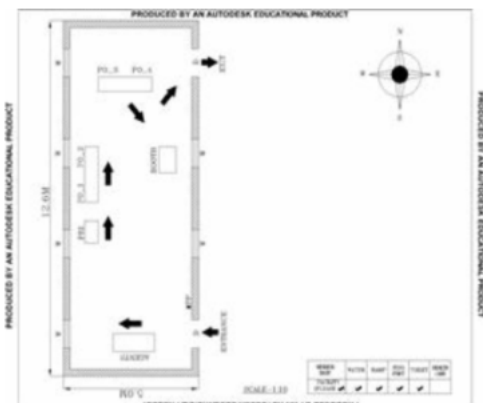

নির্বাচক নিবন্ধন আধিকারিকের স্বাক্ষর

Nazri Naksha

Google Map View

Polling Station Building Front View

Polling Station Front View

Cad View

Key MAP View

1 নাম : রুবেল হোসেন পিতার নাম: রাবুল হোসেন বাড়ির নং : এন0022 বয়স : 26 লিঙ্গ : পুরুষ	UYN2462018 ফটো উপলব্ধ	2 নাম : টুট বিবি (খাতুন) স্বামীর নাম: নাসিরুদ্দিন সেখ বাড়ির নং : n0004 বয়স : 43 লিঙ্গ : মহিলা	UYN1377126 ফটো উপলব্ধ	3 নাম : আসমা বিবি স্বামীর নাম: আবদুল মালেক বাড়ির নং : 20 ইংলিশ বাজার বয়স : 61 লিঙ্গ : মহিলা	JVR0536953 ফটো উপলব্ধ
4 নাম : তানবীরা আনজুম বানু স্বামীর নাম: নজরুল ইসলাম বাড়ির নং : n0027 বয়স : 39 লিঙ্গ : মহিলা	JQG2323277 ফটো উপলব্ধ	5 নাম : সাহেব আলী পিতার নাম: রফিক সাবজী বাড়ির নং : নং019 বয়স : 25 লিঙ্গ : পুরুষ	UYN2154433 ফটো উপলব্ধ	6 নাম : সেলি খাতুন পিতার নাম: রবুল সজী বাড়ির নং : এন0019 বয়স : 33 লিঙ্গ : মহিলা	UYN1367002 ফটো উপলব্ধ
7 নাম : প্রতিকৃতি গুহ স্বামীর নাম: মনোরজন রায় বাড়ির নং : n0143 বয়স : 45 লিঙ্গ : মহিলা	JVR3437308 ফটো উপলব্ধ	8 নাম : ইমরান আলি পিতার নাম: মনসুর আলি বাড়ির নং : n0008 বয়স : 28 লিঙ্গ : পুরুষ	UYN1881754 ফটো উপলব্ধ	9 নাম : নসির সেখ পিতার নাম: সামসুদ্দিন সেখ বাড়ির নং : 162 বয়স : 36 লিঙ্গ : পুরুষ	UYN1009935 ফটো উপলব্ধ
10 নাম : ইয়াসিন সবজি পিতার নাম: কেতাব সবজি বাড়ির নং : এন0009 বয়স : 26 লিঙ্গ : পুরুষ	UYN2109619 ফটো উপলব্ধ	11 নাম : ফাতেমা বিবি স্বামীর নাম: কবুল হোসেন বাড়ির নং : n0022 বয়স : 40 লিঙ্গ : মহিলা	JVR1689777 ফটো উপলব্ধ	12 নাম : বানু স্বামীর নাম: ভাদু সেখ বাড়ির নং : n0004 বয়স : 80 লিঙ্গ : মহিলা	UYN2252211 ফটো উপলব্ধ
13 নাম : জ্যোতিউল রহমান পিতার নাম: মোবারক আলি বাড়ির নং : N0023 বয়স : 26 লিঙ্গ : পুরুষ	UYN2375111 ফটো উপলব্ধ	14 নাম : ছোটন সবজী পিতার নাম: সাধু সবজী বাড়ির নং : n0005 বয়স : 38 লিঙ্গ : পুরুষ	UYN1256163 ফটো উপলব্ধ	15 নাম : হোসেন রাব্বানি পিতার নাম: আবুল জাব্বার বাড়ির নং : n0022 বয়স : 63 লিঙ্গ : পুরুষ	UYN2237790 ফটো উপলব্ধ
16 নাম : তোহিদ হোসেন মায়ের নাম: ফাতেমা বিবি বাড়ির নং : এন0022 বয়স : 22 লিঙ্গ : পুরুষ	UYN2604171 ফটো উপলব্ধ	17 নাম : মোবারক আলি পিতার নাম: তফিরুদ্দিন সেখ বাড়ির নং : n0023 বয়স : 50 লিঙ্গ : পুরুষ	JVR0536938 ফটো উপলব্ধ	18 নাম : আব্দুল মালেক পিতার নাম: তফিরুদ্দিন সেখ বাড়ির নং : n0023 বয়স : 66 লিঙ্গ : পুরুষ	UYN2258564 ফটো উপলব্ধ
19 নাম : সহিমুদ্দিন পিতার নাম: সফি সবজি বাড়ির নং : n0017 বয়স : 42 লিঙ্গ : পুরুষ	JVR2948743 ফটো উপলব্ধ	20 নাম : মতিউল রহমান পিতার নাম: মোবারক আলি বাড়ির নং : N0023 বয়স : 29 লিঙ্গ : পুরুষ	UYN2375087 ফটো উপলব্ধ	21 নাম : মোঃ মনসুর আলি পিতার নাম: মেরাজুদ্দিন বাড়ির নং : n0008 বয়স : 59 লিঙ্গ : পুরুষ	UYN2379857 ফটো উপলব্ধ
22 নাম : মহম্মদ ওয়াসিম পিতার নাম: মহম্মদ মানোয়ার আলি বাড়ির নং : N0021 বয়স : 36 লিঙ্গ : পুরুষ	UYN1058064 ফটো উপলব্ধ	23 নাম : তনজা বিবি (খাতুন) স্বামীর নাম: আইয়ুব সজী বাড়ির নং : এন0009 বয়স : 36 লিঙ্গ : মহিলা	UYN1377035 ফটো উপলব্ধ	24 নাম : রবিউল ইসলাম সজী পিতার নাম: দানেশ সজী বাড়ির নং : n0025 বয়স : 52 লিঙ্গ : পুরুষ	UYN2293710 ফটো উপলব্ধ
25 নাম : সাহানা খাতুন স্বামীর নাম: মহঃ ওয়াসিন বাড়ির নং : 1 বয়স : 36 লিঙ্গ : মহিলা	UYN1129329 ফটো উপলব্ধ	26 নাম : আঞ্জুমান বেগম স্বামীর নাম: মনসুর আলি বাড়ির নং : n0008 বয়স : 51 লিঙ্গ : মহিলা	JVR3175742 ফটো উপলব্ধ	27 নাম : সালমা সুলতানা পিতার নাম: মহঃ শরিফ মহলদার বাড়ির নং : এন0017 বয়স : 37 লিঙ্গ : মহিলা	UYN1098813 ফটো উপলব্ধ
28 নাম : সুইটি খাতুন স্বামীর নাম: ইমরাত সজী বাড়ির নং : এন0147 বয়স : 25 লিঙ্গ : মহিলা	UYN2576593 ফটো উপলব্ধ	29 নাম : মহ আসিফ আলি রেজা পিতার নাম: মানোয়ার আলি বাড়ির নং : এন0027 বয়স : 25 লিঙ্গ : পুরুষ	UYN2442895 ফটো উপলব্ধ	30 নাম : জাহেরা বিবি স্বামীর নাম: মজিবর রহমান বাড়ির নং : n0018 বয়স : 51 লিঙ্গ : মহিলা	UYN2299469 ফটো উপলব্ধ