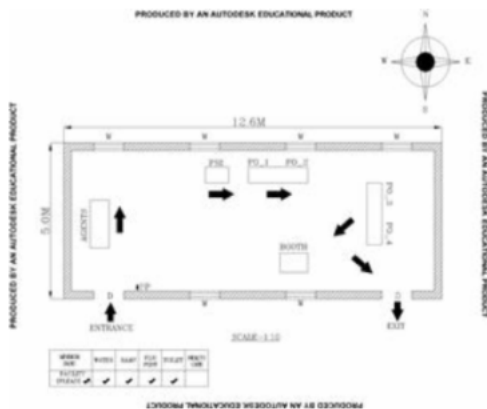

নির্বাচক নিবন্ধন আধিকারিকের স্বাক্ষর

Nazri Naksha

Google Map View

Polling Station Building Front View

Polling Station Front View

Cad View

Key MAP View

1 নাম : নিবেদিতা সিনহা স্বামীর নাম: দৈবকী রঞ্জন সিনহা বাড়ির নং : n0172 বয়স : 55 লিঙ্গ : মহিলা	JVR1350578 ফটো উপলব্ধ	2 নাম : ললিতা সরকার পিতার নাম: ভুদুরাম বাড়ির নং : n0172 বয়স : 63 লিঙ্গ : মহিলা	WB/07/046/312396 ফটো উপলব্ধ	3 নাম : সপ্তপনী সরকার (কুন্ডু) স্বামীর নাম: অরিন্দম কুন্ডু বাড়ির নং : n0307 বয়স : 39 লিঙ্গ : মহিলা	UYN1123629 ফটো উপলব্ধ
4 নাম : মানু শর্মা (দোবে) স্বামীর নাম: রামজী শর্মা বাড়ির নং : n0351 বয়স : 58 লিঙ্গ : মহিলা	UYN1510528 ফটো উপলব্ধ	5 নাম : রাজেশ শর্মা মায়ের নাম: মানু শর্মা বাড়ির নং : N0351 বয়স : 45 লিঙ্গ : পুরুষ	UYN2088441 ফটো উপলব্ধ	6 নাম : ইশিকা অগ্রবাল পিতার নাম: প্রেম প্রকাশ অগ্রবাল বাড়ির নং : N00456 বয়স : 25 লিঙ্গ : মহিলা	UYN2376424 ফটো উপলব্ধ
7 নাম : প্রেম প্রকাশ অগ্রবাল পিতার নাম: ভগবান প্রসাদ বাড়ির নং : n0228 বয়স : 59 লিঙ্গ : পুরুষ	UYN2412583 ফটো উপলব্ধ	8 নাম : সাহিল আগরওয়াল পিতার নাম: প্রেম প্রকাশ আগরওয়াল বাড়ির নং : আভা নিবাস বয়স : 22 লিঙ্গ : পুরুষ	UYN2729283 ফটো উপলব্ধ	9 নাম : বর্নালী অধিকারী পিতার নাম: বিকাশ অধিকারী বাড়ির নং : এন0012 বয়স : 22 লিঙ্গ : মহিলা	UYN2607554 ফটো উপলব্ধ
10 নাম : সুতপা অধিকারী স্বামীর নাম: বিকাশ অধিকারী বাড়ির নং : n0012 বয়স : 48 লিঙ্গ : মহিলা	JVR3306685 ফটো উপলব্ধ	11 নাম : ইন্দ্রানী দে রোবা স্বামীর নাম: সৌরভ রোবা বাড়ির নং : N0012 বয়স : 51 লিঙ্গ : মহিলা	UYN2376044 ফটো উপলব্ধ	12 নাম : বিকাশ অধিকারী পিতার নাম: শম্ভু নাথ অধিকারী বাড়ির নং : n0012 বয়স : 55 লিঙ্গ : পুরুষ	UYN2281087 ফটো উপলব্ধ
13 নাম : সনাতন দাস পিতার নাম: পিন্টু দাস বাড়ির নং : n0262 বয়স : 42 লিঙ্গ : পুরুষ	UYN2375913 ফটো উপলব্ধ	14 নাম : পাপরী অধিকারী পিতার নাম: নির্জন অধিকারী বাড়ির নং : n0263 বয়স : 44 লিঙ্গ : মহিলা	JVR3306560 ফটো উপলব্ধ	15 নাম : তিতাস কুন্ডু পিতার নাম: তাপস কুন্ডু বাড়ির নং : n0262 বয়স : 29 লিঙ্গ : পুরুষ	UYN1711183 ফটো উপলব্ধ
16 নাম : ছোটো অধিকারী দাস স্বামীর নাম: পিন্টু দাস বাড়ির নং : n0262 বয়স : 39 লিঙ্গ : মহিলা	UYN1009992 ফটো উপলব্ধ	17 নাম : পিন্টু দাস পিতার নাম: নিমাই দাস বাড়ির নং : n0262 বয়স : 49 লিঙ্গ : পুরুষ	UYN1950955 ফটো উপলব্ধ	18 নাম : মঞ্জু রানি অধিকারী স্বামীর নাম: নীরঞ্জন অধিকারী বাড়ির নং : n0263 বয়স : 69 লিঙ্গ : মহিলা	UYN2718682 ফটো উপলব্ধ
19 নাম : রাজকুমার আগরওয়াল পিতার নাম: ওংকারমল আগরওয়াল বাড়ির নং : n0161 বয়স : 63 লিঙ্গ : পুরুষ	JVR1921881 ফটো উপলব্ধ	20 নাম : সংগীতা আগরওয়াল স্বামীর নাম: রাজকুমার আগরওয়াল বাড়ির নং : n0161 বয়স : 56 লিঙ্গ : মহিলা	JVR3304680 ফটো উপলব্ধ	21 নাম : সৌরভ আগরওয়াল পিতার নাম: মনোজ জাজোদিয়া বাড়ির নং : N0079 বয়স : 27 লিঙ্গ : পুরুষ	UYN2088458 ফটো উপলব্ধ
22 নাম : শ্রেয়া আগরওয়াল পিতার নাম: রাজকুমার আগরওয়াল বাড়ির নং : n0161 বয়স : 30 লিঙ্গ : মহিলা	UYN1882240 ফটো উপলব্ধ	23 নাম : শ্বেতা আগরওয়াল স্বামীর নাম: প্রেমপ্রকাশ আগওয়াল বাড়ির নং : n0229 বয়স : 47 লিঙ্গ : মহিলা	JVR2954113 ফটো উপলব্ধ	24 নাম : বিকাশ আগরওয়াল পিতার নাম: রতন কুমার আগরওয়াল বাড়ির নং : n0372 বয়স : 39 লিঙ্গ : পুরুষ	JVR3437316 ফটো উপলব্ধ
25 নাম : রাজেন্দ্র প্রসাদ আগরওয়াল পিতার নাম: বংশীধর আগরওয়াল বাড়ির নং : n0372 বয়স : 64 লিঙ্গ : পুরুষ	UYN2250983 ফটো উপলব্ধ	26 নাম : প্রসেনজিৎ দাস পিতার নাম: প্রনব কুমার আগরওয়াল বাড়ির নং : n0181 বয়স : 54 লিঙ্গ : পুরুষ	UYN2234300 ফটো উপলব্ধ	27 নাম : রিষভ আগরওয়াল পিতার নাম: রাজেশ আগরওয়াল বাড়ির নং : nং001 বয়স : 28 লিঙ্গ : পুরুষ	UYN1906023 ফটো উপলব্ধ
28 নাম : মেহুল আগরওয়াল পিতার নাম: রাজেশ আগরওয়াল বাড়ির নং : এন0001 বয়স : 23 লিঙ্গ : পুরুষ	UYN2462190 ফটো উপলব্ধ	29 নাম : সরিতা আগরওয়াল স্বামীর নাম: রাজেশ আগরওয়াল বাড়ির নং : nং001 বয়স : 47 লিঙ্গ : মহিলা	UYN0675272 ফটো উপলব্ধ	30 নাম : অনু সেনগুপ্ত স্বামীর নাম: রঞ্জিত সেনগুপ্ত বাড়ির নং : nং0372 বয়স : 61 লিঙ্গ : মহিলা	WB/07/046/621879 ফটো উপলব্ধ