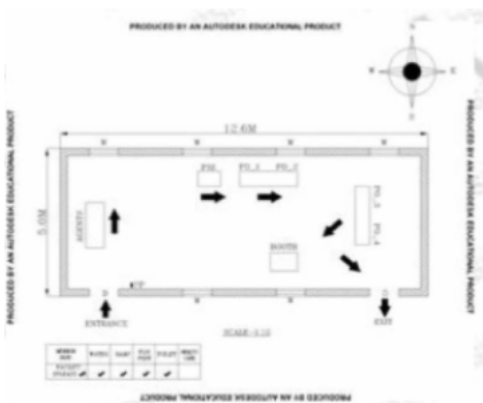

নির্বাচক নিবন্ধন আধিকারিকের স্বাক্ষর

Nazri Naksha

Google Map View

Polling Station Building Front View

Polling Station Front View

Cad View

Key MAP View

1 নাম : ইনজামুল মোমিন পিতার নাম: ইউল মোমিন বাড়ির নং : এন0421 বয়স : 23 লিঙ্গ : পুরুষ	UYN2616878 ফটো উপলব্ধ	2 নাম : রুপা খাতুন পিতার নাম: ইউল মোমিন বাড়ির নং : এন0424 বয়স : 21 লিঙ্গ : মহিলা	UYN2616944 ফটো উপলব্ধ	3 নাম : রুব্বান বিবি স্বামীর নাম: দানেশ মিঞা বাড়ির নং : n0127 বয়স : 42 লিঙ্গ : মহিলা	JVR2347045 ফটো উপলব্ধ
4 নাম : ইনাইত আলী পিতার নাম: কুদ্দস আলী বাড়ির নং : n0117 বয়স : 42 লিঙ্গ : পুরুষ	JVR2795516 ফটো উপলব্ধ	5 নাম : জায়েফা খাতুন স্বামীর নাম: তাফাজ্জুল মিঞা বাড়ির নং : এন0188 বয়স : 25 লিঙ্গ : মহিলা	UYN2464063 ফটো উপলব্ধ	6 নাম : নাসিমা খাতুন মায়ের নাম: মোমিনা বাড়ির নং : n0117 বয়স : 26 লিঙ্গ : মহিলা	UYN1348911 ফটো উপলব্ধ
7 নাম : সোনিয়া বিবি স্বামীর নাম: সেরাতুল্লা বাড়ির নং : n0117 বয়স : 43 লিঙ্গ : মহিলা	JVR2795508 ফটো উপলব্ধ	8 নাম : সেরাতুল্লা পিতার নাম: কুদ্দস বাড়ির নং : n0117 বয়স : 51 লিঙ্গ : পুরুষ	WB/07/046/096038 ফটো উপলব্ধ	9 নাম : এজারাত পিতার নাম: মাজির বাড়ির নং : n0127 বয়স : 72 লিঙ্গ : পুরুষ	WB/07/046/096222 ফটো উপলব্ধ
10 নাম : আক্তারি খাতুন স্বামীর নাম: আসলাম মোমিন বাড়ির নং : n0109 বয়স : 29 লিঙ্গ : মহিলা	UYN1733393 ফটো উপলব্ধ	11 নাম : তামনুর বিবি স্বামীর নাম: সাইফুল মিঞা বাড়ির নং : n0091 বয়স : 45 লিঙ্গ : মহিলা	UYN2401610 ফটো উপলব্ধ	12 নাম : নেবুল মোমিন পিতার নাম: কুতুবুদ্দিন মোমিন বাড়ির নং : n0188 বয়স : 55 লিঙ্গ : পুরুষ	UYN2251742 ফটো উপলব্ধ
13 নাম : দানেশ মিঞা পিতার নাম: মজির মিঞা বাড়ির নং : n0127 বয়স : 44 লিঙ্গ : পুরুষ	JVR2795235 ফটো উপলব্ধ	14 নাম : সারেকা খাতুন পিতার নাম: সামশের আলি বাড়ির নং : n0118 বয়স : 33 লিঙ্গ : মহিলা	UYN1585348 ফটো উপলব্ধ	15 নাম : রাবিউল মোমিন পিতার নাম: এজারাত বাড়ির নং : n0127 বয়স : 32 লিঙ্গ : পুরুষ	UYN1456912 ফটো উপলব্ধ
16 নাম : শিতাল কুমারী স্বামীর নাম: তরুন সাহা বাড়ির নং : এন0239 বয়স : 27 লিঙ্গ : মহিলা	UYN2149383 ফটো উপলব্ধ	17 নাম : সারিকুল মিঞা পিতার নাম: আনসুর মোমিন বাড়ির নং : n0135 বয়স : 37 লিঙ্গ : পুরুষ	UYN1202597 ফটো উপলব্ধ	18 নাম : ফিরদৌসী খাতুন স্বামীর নাম: নবীউল মিয়া বাড়ির নং : n0242 বয়স : 31 লিঙ্গ : মহিলা	UYN1454743 ফটো উপলব্ধ
19 নাম : মাহিবুজ্জামিল পিতার নাম: মোস্তাফা মোমিন বাড়ির নং : n0148 বয়স : 33 লিঙ্গ : পুরুষ	UYN1585538 ফটো উপলব্ধ	20 নাম : সানাজুল মিঞা পিতার নাম: তাজবলি বাড়ির নং : n0139 বয়স : 33 লিঙ্গ : পুরুষ	UYN1585439 ফটো উপলব্ধ	21 নাম : কাসিমা বিবি স্বামীর নাম: আকতার মোমিন বাড়ির নং : n0118 বয়স : 33 লিঙ্গ : মহিলা	UYN1457472 ফটো উপলব্ধ
22 নাম : সাহাজাহান মোমিন পিতার নাম: নেবুল মোমিন বাড়ির নং : n0188 বয়স : 30 লিঙ্গ : পুরুষ	UYN1941400 ফটো উপলব্ধ	23 নাম : সেবি খাতুন স্বামীর নাম: মোঃ লালান মোমিন বাড়ির নং : এন0188 বয়স : 28 লিঙ্গ : মহিলা	UYN2557718 ফটো উপলব্ধ	24 নাম : আনজুমা খাতুন স্বামীর নাম: আকিদ মোমিন বাড়ির নং : নং075 বয়স : 29 লিঙ্গ : মহিলা	UYN2158186 ফটো উপলব্ধ
25 নাম : মাহেনুর স্বামীর নাম: কেতাবুদ্দিন বাড়ির নং : n0168 বয়স : 61 লিঙ্গ : মহিলা	UYN2224509 ফটো উপলব্ধ	26 নাম : মানজার মিঞা পিতার নাম: মোজাফফার মোমিন বাড়ির নং : n0190 বয়স : 39 লিঙ্গ : পুরুষ	UYN1457175 ফটো উপলব্ধ	27 নাম : সালমান আলি পিতার নাম: দানেশ মিয়া বাড়ির নং : এন0044 বয়স : 24 লিঙ্গ : পুরুষ	UYN2585420 ফটো উপলব্ধ
28 নাম : সাগীউল মিয়া পিতার নাম: কাইয়ুম মিয়া বাড়ির নং : এন0089 বয়স : 23 লিঙ্গ : পুরুষ	UYN2448512 ফটো উপলব্ধ	29 নাম : মিলকুল মিঞা পিতার নাম: আকিদ মোমিন বাড়ির নং : এন0075 বয়স : 41 লিঙ্গ : পুরুষ	UYN1202555 ফটো উপলব্ধ	30 নাম : নাবিকুল মোমিন পিতার নাম: আইজুল মোমিন বাড়ির নং : এন0148 বয়স : 22 লিঙ্গ : পুরুষ	UYN2578458 ফটো উপলব্ধ