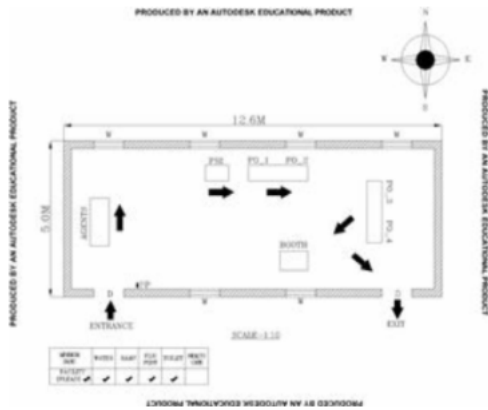

নির্বাচক নিবন্ধন আধিকারিকের স্বাক্ষর

Nazri Naksha

Google Map View

Polling Station Building Front View

Polling Station Front View

Cad View

Key MAP View

1	UYN1058494	নাম : গীরীশ আগড়ওয়াল পিতার নাম: লীলাধর আগড়ওয়াল বাড়ির নং : n0038 বয়স : 35 লিঙ্গ : পুরুষ	ফটো উপলব্ধ	2	UYN1882935	নাম : মহাত্মা পিযুসানন্দ পিতার নাম: ভব সাগর সিং বাড়ির নং : n0489 বয়স : 61 লিঙ্গ : পুরুষ	ফটো উপলব্ধ	3	UYN1644079	নাম : শিখা আগরওয়াল স্বামীর নাম: গোবিন্দ আগরওয়াল বাড়ির নং : n0384 বয়স : 38 লিঙ্গ : মহিলা	ফটো উপলব্ধ
4	JVR3304672	নাম : কীরন দেবী আগরওয়াল স্বামীর নাম: লীলাধর আগরওয়াল বাড়ির নং : 439/607 বয়স : 64 লিঙ্গ : মহিলা	ফটো উপলব্ধ	5	WB/07/046/375005	নাম : শ্যাম আগরওয়াল পিতার নাম: নোরঙ্গলাল আগরওয়াল বাড়ির নং : n0396 বয়স : 51 লিঙ্গ : পুরুষ	ফটো উপলব্ধ	6	UYN1882745	নাম : রিনা আগরওয়াল স্বামীর নাম: রাজেশ কুমার আগরওয়াল বাড়ির নং : n0472 বয়স : 51 লিঙ্গ : মহিলা	ফটো উপলব্ধ
7	UYN2345072	নাম : রিচা আগরওয়াল পিতার নাম: রাজেশ কুমার আগরওয়াল বাড়ির নং : 427 বয়স : 25 লিঙ্গ : মহিলা	ফটো উপলব্ধ	8	UYN1882752	নাম : রাজেশ কুমার আগরওয়াল পিতার নাম: রাম কুমার আগরওয়াল বাড়ির নং : n0473 বয়স : 50 লিঙ্গ : পুরুষ	ফটো উপলব্ধ	9	UYN1644061	নাম : বর্ষা আগরওয়াল স্বামীর নাম: শ্যাম আগরওয়াল বাড়ির নং : n0383 বয়স : 41 লিঙ্গ : মহিলা	ফটো উপলব্ধ
10	WB/07/046/375004	নাম : গোবিন্দ আগরওয়াল পিতার নাম: নোরঙ্গলাল আগরওয়াল বাড়ির নং : n0394 বয়স : 54 লিঙ্গ : পুরুষ	ফটো উপলব্ধ	11	UYN2376846	নাম : সুমন আচার্য পিতার নাম: উমা পদ আচার্য বাড়ির নং : N0257 বয়স : 27 লিঙ্গ : পুরুষ	ফটো উপলব্ধ	12	UYN2458107	নাম : অপূর্ব কুমার কুণ্ডু পিতার নাম: অজিত কুণ্ডু বাড়ির নং : n0022 বয়স : 68 লিঙ্গ : পুরুষ	ফটো উপলব্ধ
13	UYN2822328	নাম : অপর্ণা কুণ্ডু স্বামীর নাম: অপূর্ব কুণ্ডু বাড়ির নং : n0022 বয়স : 59 লিঙ্গ : মহিলা	ফটো উপলব্ধ	14	UYN2088508	নাম : অমর্ত্য কুন্ডু পিতার নাম: অপূর্ব কুমার কুন্ডু বাড়ির নং : N0022 বয়স : 27 লিঙ্গ : পুরুষ	ফটো উপলব্ধ	15	JVR3447075	নাম : মৌমিতা কুণ্ডু মিত্র স্বামীর নাম: মৈনক মিত্র বাড়ির নং : n0505 বয়স : 37 লিঙ্গ : মহিলা	ফটো উপলব্ধ
16	UYN1882737	নাম : প্রদীপ্ত কুন্ডু পিতার নাম: হরি নারায়ন কুন্ডু বাড়ির নং : n0471 বয়স : 31 লিঙ্গ : পুরুষ	ফটো উপলব্ধ	17	UYN1882729	নাম : অজন্তা কুন্ডু স্বামীর নাম: হরি নারায়ন কুন্ডু বাড়ির নং : n0470 বয়স : 58 লিঙ্গ : মহিলা	ফটো উপলব্ধ	18	UYN1882711	নাম : হরি নারায়ন কুন্ডু পিতার নাম: রনজীৎ কুন্ডু বাড়ির নং : n0469 বয়স : 67 লিঙ্গ : পুরুষ	ফটো উপলব্ধ
19	UYN1775147	নাম : সিতাংগ কর্মকার পিতার নাম: দেবেন্দ্রনাথ কর্মকার বাড়ির নং : n0429 বয়স : 72 লিঙ্গ : পুরুষ	ফটো উপলব্ধ	20	UYN1775170	নাম : সৌমিত কর্মকার পিতার নাম: সিতাংগ কর্মকার বাড়ির নং : n0432 বয়স : 33 লিঙ্গ : মহিলা	ফটো উপলব্ধ	21	UYN1775162	নাম : সুমিত কর্মকার পিতার নাম: সিতাংগ কর্মকার বাড়ির নং : n0431 বয়স : 35 লিঙ্গ : পুরুষ	ফটো উপলব্ধ
22	UYN1772318	নাম : দুলাল কর্মকার পিতার নাম: অনিল কর্মকার বাড়ির নং : n0464 বয়স : 37 লিঙ্গ : পুরুষ	ফটো উপলব্ধ	23	UYN1772326	নাম : সুলতা কর্মকার স্বামীর নাম: অনিল কর্মকার বাড়ির নং : n0463 বয়স : 55 লিঙ্গ : মহিলা	ফটো উপলব্ধ	24	UYN1772300	নাম : সুবর্ণা কর্মকার পিতার নাম: রনজীৎ কর্মকার বাড়ির নং : n0465 বয়স : 30 লিঙ্গ : মহিলা	ফটো উপলব্ধ
25	UYN1882893	নাম : মুনমুন চন্দ্র গুপ্ত স্বামীর নাম: সুজন কুমার গুপ্ত বাড়ির নং : n0485 বয়স : 49 লিঙ্গ : মহিলা	ফটো উপলব্ধ	26	UYN1882885	নাম : সুজন কুমার গুপ্ত পিতার নাম: সুকুমার গুপ্ত বাড়ির নং : n0484 বয়স : 61 লিঙ্গ : পুরুষ	ফটো উপলব্ধ	27	UYN1882703	নাম : অনিমা দাস গুপ্ত স্বামীর নাম: শশাঙ্ক গুপ্ত বাড়ির নং : n0468 বয়স : 48 লিঙ্গ : মহিলা	ফটো উপলব্ধ
28	UYN1882695	নাম : শশাঙ্ক গুপ্ত পিতার নাম: সুকুমার গুপ্ত বাড়ির নং : n0467 বয়স : 58 লিঙ্গ : পুরুষ	ফটো উপলব্ধ	29	UYN2742740	নাম : স্বরনীতা গুপ্ত পিতার নাম: শশাঙ্ক গুপ্ত বাড়ির নং : n0467 বয়স : 21 লিঙ্গ : মহিলা	ফটো উপলব্ধ	30	UYN1882760	নাম : সৌমেন্দ্র গুপ্ত পিতার নাম: সুকুমার গুপ্ত বাড়ির নং : n0474 বয়স : 54 লিঙ্গ : পুরুষ	ফটো উপলব্ধ