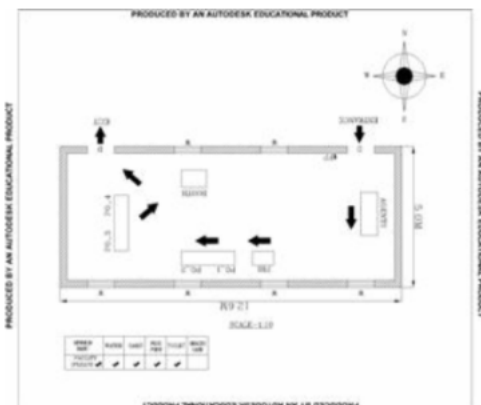

নির্বাচক নিবন্ধন আধিকারিকের স্বাক্ষর

Nazri Naksha

Google Map View

Polling Station Building Front View

Polling Station Front View

Cad View

Key MAP View

বিধানসভা নির্বাচনক্ষেত্রের নং, নাম : 51-ইংলিশবাজার
ভাগ নং, নাম : 1-প্রান্তপল্লী এবং দক্ষিণ সর্বমঙ্গলা পল্লী