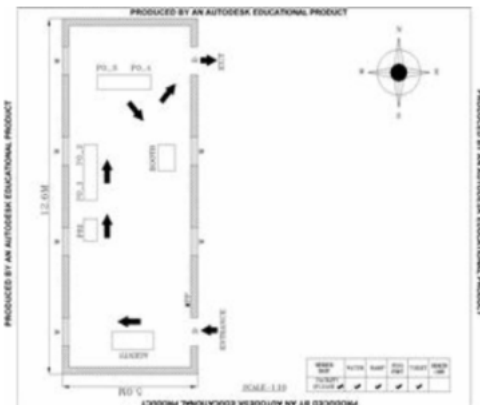

নির্বাচক নিবন্ধন আধিকারিকের স্বাক্ষর

Nazri Naksha

Google Map View

Polling Station Building Front View

Polling Station Front View

Cad View

Key MAP View

1 নাম : মৃদুলা ঘোষ স্বামীর নাম: প্রশান্ত ঘোষ বাড়ির নং : n0174 বয়স : 70 লিঙ্গ : মহিলা	WB/07/046/396052	ফটো উপলব্ধ	2 নাম : রুমী ঘোষ (গোস্বামী) পিতার নাম: প্রশান্ত ঘোষ বাড়ির নং : n0174 বয়স : 42 লিঙ্গ : মহিলা	JVR2957264	ফটো উপলব্ধ	3 নাম : অতসী মুখার্জী(পন্ডিত) স্বামীর নাম: তপন পন্ডিত বাড়ির নং : n0310 বয়স : 57 লিঙ্গ : মহিলা	UYN1511674	ফটো উপলব্ধ
4 নাম : বিশ্বজিৎ ঘোষ পিতার নাম: প্রশান্ত বাড়ির নং : n0174 বয়স : 49 লিঙ্গ : পুরুষ	WB/07/046/396055	ফটো উপলব্ধ	5 নাম : নিলু চৌধুরী (রায়) স্বামীর নাম: নিধু রায় বাড়ির নং : n0307 বয়স : 47 লিঙ্গ : মহিলা	UYN1511609	ফটো উপলব্ধ	6 নাম : লক্ষ্মীরানী বসাক স্বামীর নাম: মুনাল কান্তি বসাক বাড়ির নং : n0013 বয়স : 51 লিঙ্গ : মহিলা	JVR0540559	ফটো উপলব্ধ
7 নাম : মৌমিতা বসাক পিতার নাম: মুগাল কান্তি বসাক বাড়ির নং : এন0013 বয়স : 23 লিঙ্গ : মহিলা	UYN2463800	ফটো উপলব্ধ	8 নাম : মুনালকান্তি বসাক পিতার নাম: নারায়ণ চন্দ্র বসাক বাড়ির নং : n0013 বয়স : 57 লিঙ্গ : পুরুষ	JVR1800192	ফটো উপলব্ধ	9 নাম : সুলেখা বসাক স্বামীর নাম: নারায়ণ চন্দ্র বসাক বাড়ির নং : n0030 বয়স : 72 লিঙ্গ : মহিলা	JVR1800259	ফটো উপলব্ধ
10 নাম : মৌমিতা পাল (বসাক) স্বামীর নাম: জয়ন্ত বসাক বাড়ির নং : n0277 বয়স : 42 লিঙ্গ : মহিলা	UYN1194653	ফটো উপলব্ধ	11 নাম : সুমদ্রা অধিকারী দাস স্বামীর নাম: সুমন্ত দাস বাড়ির নং : n0335 বয়স : 48 লিঙ্গ : মহিলা	UYN0557991	ফটো উপলব্ধ	12 নাম : অক্ষয় আইচ পিতার নাম: তপন কান্তি আইচ বাড়ির নং : n0327 বয়স : 31 লিঙ্গ : পুরুষ	UYN1509660	ফটো উপলব্ধ
13 নাম : তপন কান্তি আইচ পিতার নাম: মহেন্দ্রনাথ আইচ বাড়ির নং : n0323 বয়স : 69 লিঙ্গ : পুরুষ	JVR1655463	ফটো উপলব্ধ	14 নাম : অনন্যা আইচ পিতার নাম: তপনকান্তি আইচ বাড়ির নং : n0326 বয়স : 33 লিঙ্গ : মহিলা	UYN1376714	ফটো উপলব্ধ	15 নাম : অভিক আইচ পিতার নাম: তপন কান্তি আইচ বাড়ির নং : n0325 বয়স : 39 লিঙ্গ : পুরুষ	JVR3434412	ফটো উপলব্ধ
16 নাম : রিতু আগরওয়াল স্বামীর নাম: অমিত আগরওয়াল বাড়ির নং : 122 বয়স : 44 লিঙ্গ : মহিলা	UYN1033562	ফটো উপলব্ধ	17 নাম : লছমী আগরওয়াল (চৌধুরী) স্বামীর নাম: রুপঙ্কর চৌধুরী বাড়ির নং : n0319 বয়স : 39 লিঙ্গ : মহিলা	JVR3178779	ফটো উপলব্ধ	18 নাম : অমিত আগরওয়াল পিতার নাম: যুগোল আগরওয়াল বাড়ির নং : n0173 বয়স : 44 লিঙ্গ : পুরুষ	JVR2957306	ফটো উপলব্ধ
19 নাম : কান্তা আগরওয়াল স্বামীর নাম: যুগোল আগরওয়াল বাড়ির নং : n0173 বয়স : 59 লিঙ্গ : মহিলা	WB/07/046/330002	ফটো উপলব্ধ	20 নাম : লিজা অগস্টিনা তিরকী পিতার নাম: সুনীল তিরকী বাড়ির নং : এন0353 বয়স : 22 লিঙ্গ : মহিলা	UYN2552644	ফটো উপলব্ধ	21 নাম : রফিনা সুলোমী কুজর স্বামীর নাম: সুনীল তিরকী বাড়ির নং : n0354 বয়স : 54 লিঙ্গ : মহিলা	UYN1883610	ফটো উপলব্ধ
22 নাম : প্রভাবতী কুণ্ডু স্বামীর নাম: প্রশান্ত কুণ্ডু বাড়ির নং : n0054 বয়স : 38 লিঙ্গ : মহিলা	FJW2741585	ফটো উপলব্ধ	23 নাম : তাপসী কুন্ডু স্বামীর নাম: নিমাই কুন্ডু বাড়ির নং : n0055 বয়স : 69 লিঙ্গ : মহিলা	UYN2455921	ফটো উপলব্ধ	24 নাম : সৌরভ ভাস্কর পিতার নাম: গৌতম ভাস্কর বাড়ির নং : এন0123 বয়স : 23 লিঙ্গ : পুরুষ	UYN2463891	ফটো উপলব্ধ
25 নাম : নিমাই কুণ্ডু পিতার নাম: শরৎচন্দ্র কুন্ডু বাড়ির নং : n0055 বয়স : 80 লিঙ্গ : পুরুষ	UYN2456556	ফটো উপলব্ধ	26 নাম : নিলয় কুণ্ডু পিতার নাম: নিমাই কুন্ডু বাড়ির নং : n0055 বয়স : 55 লিঙ্গ : পুরুষ	UYN2455939	ফটো উপলব্ধ	27 নাম : দেবব্রত কুন্ডু পিতার নাম: জগদীন্দ্র নাথ কুন্ডু বাড়ির নং : এন0054 বয়স : 54 লিঙ্গ : পুরুষ	UYN2107191	ফটো উপলব্ধ
28 নাম : রিষা কুণ্ডু পিতার নাম: নিলয় কুণ্ডু বাড়ির নং : এন0055 বয়স : 22 লিঙ্গ : মহিলা	UYN2579902	ফটো উপলব্ধ	29 নাম : প্রশান্ত কুণ্ডু পিতার নাম: জগদীন্দ্র কুণ্ডু বাড়ির নং : n0054 বয়স : 50 লিঙ্গ : পুরুষ	JVR1800663	ফটো উপলব্ধ	30 নাম : ডিম্পল ভাস্কর স্বামীর নাম: গৌতম ভাস্কর বাড়ির নং : n0054 বয়স : 52 লিঙ্গ : মহিলা	JVR2957454	ফটো উপলব্ধ