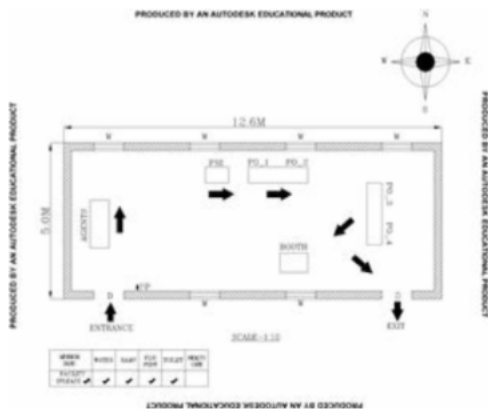

নির্বাচক নিবন্ধন আধিকারিকের স্বাক্ষর

Nazri Naksha

Google Map View

Polling Station Building Front View

Polling Station Front View

Cad View

Key MAP View

1 নাম : আব্দুর রাজ্জাক পিতার নাম: আবদুর রসিদ বাড়ির নং : n0157 বয়স : 45 লিঙ্গ : পুরুষ	JVR1650308 ফটো উপলব্ধ	2 নাম : দিলবারী বিবি স্বামীর নাম: আনসার আগরওয়াল বাড়ির নং : n0163 বয়স : 65 লিঙ্গ : মহিলা	WB/07/046/318425 ফটো উপলব্ধ	3 নাম : পায়েল খাতুন পিতার নাম: সেখ সিদ্দিক বাড়ির নং : n0153 বয়স : 32 লিঙ্গ : মহিলা	UYN1378033 ফটো উপলব্ধ
4 নাম : সুমাইতা আহমেদ স্বামীর নাম: মহঃ গোলাম মোস্তাফা আলি বাড়ির নং : n0153 বয়স : 38 লিঙ্গ : মহিলা	JVR3177417 ফটো উপলব্ধ	5 নাম : হাসনাত আলী পিতার নাম: আব্দুল লতিফ বাড়ির নং : n0153 বয়স : 55 লিঙ্গ : পুরুষ	UYN2374080 ফটো উপলব্ধ	6 নাম : কাশিম আলী পিতার নাম: আবদুল লতিফ বাড়ির নং : n0153 বয়স : 59 লিঙ্গ : পুরুষ	UYN2329142 ফটো উপলব্ধ
7 নাম : রজনী খাতুন স্বামীর নাম: মোহাম্মদ রবিউল ইসলাম বাড়ির নং : nং157 বয়স : 28 লিঙ্গ : মহিলা	UYN2116416 ফটো উপলব্ধ	8 নাম : বাবুল স্ক পিতার নাম: আবদুল লতিফ বাড়ির নং : n0153 বয়স : 58 লিঙ্গ : পুরুষ	UYN2210268 ফটো উপলব্ধ	9 নাম : খালেদা আহমেদ স্বামীর নাম: আনোয়ার সাদাত বাড়ির নং : n0153 বয়স : 41 লিঙ্গ : মহিলা	JVR3177409 ফটো উপলব্ধ
10 নাম : সায়ন পিতার নাম: বাবুল বাড়ির নং : n0153 বয়স : 32 লিঙ্গ : পুরুষ	UYN1377902 ফটো উপলব্ধ	11 নাম : নুরি বিবি স্বামীর নাম: কাশিম আলী বাড়ির নং : n0153 বয়স : 42 লিঙ্গ : মহিলা	JVR3177326 ফটো উপলব্ধ	12 নাম : তসলিম আলি পিতার নাম: আব্দুল লতিফ বাড়ির নং : n0153 বয়স : 52 লিঙ্গ : পুরুষ	UYN2329258 ফটো উপলব্ধ
13 নাম : মহঃ মুকীম সেখ মায়ের নাম: আনোয়ারা সেখ বাড়ির নং : n0162 বয়স : 40 লিঙ্গ : পুরুষ	UYN0444976 ফটো উপলব্ধ	14 নাম : মজবুর রহমান পিতার নাম: আব্দুল রসিদ বাড়ির নং : n0157 বয়স : 54 লিঙ্গ : পুরুষ	UYN2313054 ফটো উপলব্ধ	15 নাম : মহঃ মনসুর আলি পিতার নাম: আব্দুল লতিফ বাড়ির নং : n0153 বয়স : 69 লিঙ্গ : পুরুষ	UYN2271112 ফটো উপলব্ধ
16 নাম : কাশ্মীর বিবি স্বামীর নাম: আবদুর রাজ্জাক বাড়ির নং : n0157 বয়স : 41 লিঙ্গ : মহিলা	UYN1645142 ফটো উপলব্ধ	17 নাম : হেনা খাতুন স্বামীর নাম: রাজা মহলদার বাড়ির নং : 44 বয়স : 31 লিঙ্গ : মহিলা	UYN1777390 ফটো উপলব্ধ	18 নাম : সমিম আখতার স্বামীর নাম: বাবুল স্ক বাড়ির নং : n0153 বয়স : 53 লিঙ্গ : মহিলা	UYN2210276 ফটো উপলব্ধ
19 নাম : জীতী প্রভা সাহা মজুমদার স্বামীর নাম: বিদ্যুত সাহা বাড়ির নং : n0157 বয়স : 38 লিঙ্গ : মহিলা	UYN1645043 ফটো উপলব্ধ	20 নাম : মহঃ মোবারক আলি পিতার নাম: হাসনাত আলি বাড়ির নং : n0153 বয়স : 28 লিঙ্গ : পুরুষ	UYN1884139 ফটো উপলব্ধ	21 নাম : নূর ইসলাম পিতার নাম: সিকেন্দার বাড়ির নং : n0153 বয়স : 39 লিঙ্গ : পুরুষ	UYN1125970 ফটো উপলব্ধ
22 নাম : রাহুল সেখ পিতার নাম: দুঃখন সেখ বাড়ির নং : n0162 বয়স : 31 লিঙ্গ : পুরুষ	UYN1511963 ফটো উপলব্ধ	23 নাম : নিরুপা খাতুন স্বামীর নাম: নূর ইসলাম বাড়ির নং : n0213 বয়স : 32 লিঙ্গ : মহিলা	UYN1989144 ফটো উপলব্ধ	24 নাম : সেকান্দার আলি মায়ের নাম: আনোয়ারা বেওয়া বাড়ির নং : n0162 বয়স : 39 লিঙ্গ : পুরুষ	UYN1126283 ফটো উপলব্ধ
25 নাম : সাবানা বিবি স্বামীর নাম: সেকেন্দার আলী বাড়ির নং : n0162 বয়স : 35 লিঙ্গ : মহিলা	UYN1258722 ফটো উপলব্ধ	26 নাম : আনজুরা স্বামীর নাম: দুঃখন বাড়ির নং : n0162 বয়স : 53 লিঙ্গ : মহিলা	WB/07/046/318624 ফটো উপলব্ধ	27 নাম : সুমি বিবি স্বামীর নাম: কুরবান সেখ বাড়ির নং : n0162 বয়স : 37 লিঙ্গ : মহিলা	UYN2103018 ফটো উপলব্ধ
28 নাম : মেহবুব মন্ডল পিতার নাম: ফজলুর রহমান বাড়ির নং : n0155 বয়স : 58 লিঙ্গ : পুরুষ	WB/07/039/102423 ফটো উপলব্ধ	29 নাম : মহঃ রবিউল ইসলাম পিতার নাম: আব্দুর রসিদ বাড়ির নং : n0157 বয়স : 40 লিঙ্গ : পুরুষ	UYN1126457 ফটো উপলব্ধ	30 নাম : কুরবান সেখ মায়ের নাম: আনোয়ারা বাড়ির নং : n0162 বয়স : 40 লিঙ্গ : পুরুষ	JVR3438538 ফটো উপলব্ধ