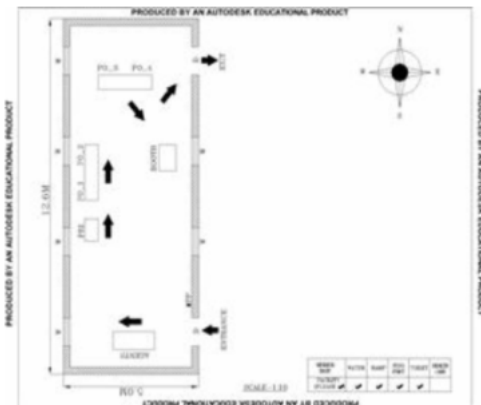

নির্বাচক নিবন্ধন আধিকারিকের স্বাক্ষর

Nazri Naksha

Google Map View

Polling Station Building Front View

Polling Station Front View

Cad View

Key MAP View

1 নাম : মিলি বান পিতার নাম : বুদ্ধ সেখ বাড়ির নং : এন0045 বয়স : 22 লিঙ্গ : মহিলা	UYN2544724 ফটো উপলব্ধ	2 নাম : আঞ্জিনা বিবি স্বামীর নাম : সেলিম সেখ বাড়ির নং : n0091 বয়স : 59 লিঙ্গ : মহিলা	UYN2528495 ফটো উপলব্ধ	3 নাম : রোকিয়া বিবি স্বামীর নাম : সেরাজুল সেখ বাড়ির নং : n0057 বয়স : 55 লিঙ্গ : মহিলা	JVR1517721 ফটো উপলব্ধ
4 নাম : ফরিদা বেগম স্বামীর নাম : মোঃ ফরিদ সেখ বাড়ির নং : n0091 বয়স : 56 লিঙ্গ : মহিলা	UYN2194819 ফটো উপলব্ধ	5 নাম : জ্যোতি সেখ পিতার নাম : তামরেজ সেখ বাড়ির নং : n0045 বয়স : 38 লিঙ্গ : পুরুষ	UYN1128362 ফটো উপলব্ধ	6 নাম : মুসলেহা খাতুন স্বামীর নাম : সুরবান সেখ বাড়ির নং : এন0155 বয়স : 27 লিঙ্গ : মহিলা	UYN2544716 ফটো উপলব্ধ
7 নাম : আয়ুব সেখ পিতার নাম : কবীর সেখ বাড়ির নং : n0104 বয়স : 64 লিঙ্গ : পুরুষ	UYN2312726 ফটো উপলব্ধ	8 নাম : বাবলু সেখ পিতার নাম : আবুল মিন্তী বাড়ির নং : n0047 বয়স : 60 লিঙ্গ : পুরুষ	UYN2392132 ফটো উপলব্ধ	9 নাম : তাজকেরা বেগম স্বামীর নাম : মো ফাখরুজ জামান বাড়ির নং : n0050 বয়স : 50 লিঙ্গ : মহিলা	JVR3505146 ফটো উপলব্ধ
10 নাম : মিন্টু সেখ পিতার নাম : সাহানু সেখ বাড়ির নং : n0104 বয়স : 31 লিঙ্গ : পুরুষ	UYN1647387 ফটো উপলব্ধ	11 নাম : ইমরান সেখ মায়ের নাম : হাসিনা বেওয়া বাড়ির নং : n0062 বয়স : 41 লিঙ্গ : পুরুষ	JVR3489184 ফটো উপলব্ধ	12 নাম : ওলেমা স্বামীর নাম : হোসেন বাড়ির নং : n0111 বয়স : 78 লিঙ্গ : মহিলা	UYN2273779 ফটো উপলব্ধ
13 নাম : মেহেবুবা খাতুন স্বামীর নাম : এম্মান সেখ বাড়ির নং : n0062 বয়স : 27 লিঙ্গ : মহিলা	UYN1989854 ফটো উপলব্ধ	14 নাম : বেলাল সেখ মায়ের নাম : রহিমা বাড়ির নং : n0023 বয়স : 38 লিঙ্গ : পুরুষ	JVR3436367 ফটো উপলব্ধ	15 নাম : সিমরান খাতুন স্বামীর নাম : দারুল ইসলাম বাড়ির নং : এন0061 বয়স : 23 লিঙ্গ : মহিলা	UYN2559821 ফটো উপলব্ধ
16 নাম : বাবলি বিবি স্বামীর নাম : মহঃ মিন্টু শেখ বাড়ির নং : n0047 বয়স : 36 লিঙ্গ : মহিলা	UYN1012111 ফটো উপলব্ধ	17 নাম : সাফিকা খাতুন স্বামীর নাম : কাশিম মোমিন বাড়ির নং : নং046 বয়স : 26 লিঙ্গ : মহিলা	UYN2129443 ফটো উপলব্ধ	18 নাম : রমেশা বিবি স্বামীর নাম : সানু সেখ বাড়ির নং : n0102 বয়স : 49 লিঙ্গ : মহিলা	UYN2277176 ফটো উপলব্ধ
19 নাম : জাহাঙ্গীর পিতার নাম : পাচু বাড়ির নং : n0130 বয়স : 56 লিঙ্গ : পুরুষ	UYN2259521 ফটো উপলব্ধ	20 নাম : মঃ চম্পা ইসলাম স্বামীর নাম : রফিকুল বাড়ির নং : n0062 বয়স : 53 লিঙ্গ : মহিলা	UYN2290377 ফটো উপলব্ধ	21 নাম : ইলিয়াস সেখ পিতার নাম : লালচাঁদ সেখ বাড়ির নং : n0055 বয়স : 51 লিঙ্গ : পুরুষ	UYN2664563 ফটো উপলব্ধ
22 নাম : জামিলা বিবি স্বামীর নাম : সাদেক সেখ বাড়ির নং : নং239 বয়স : 39 লিঙ্গ : মহিলা	UYN2110575 ফটো উপলব্ধ	23 নাম : মোঃ সেলিম সেখ পিতার নাম : সাফিরুদ্দিন বাড়ির নং : n0091 বয়স : 59 লিঙ্গ : পুরুষ	UYN2451599 ফটো উপলব্ধ	24 নাম : জাহানারা বিবি স্বামীর নাম : ভুটু সেখ বাড়ির নং : n0109 বয়স : 50 লিঙ্গ : মহিলা	UYN2242071 ফটো উপলব্ধ
25 নাম : রিন্টু সেখ পিতার নাম : লাল মোহাম্মদ সেখ বাড়ির নং : n0048 বয়স : 37 লিঙ্গ : পুরুষ	JVR3436466 ফটো উপলব্ধ	26 নাম : আকসারা ইয়াসমিন পিতার নাম : নাইম সেখ বাড়ির নং : n0244 বয়স : 32 লিঙ্গ : মহিলা	UYN1378892 ফটো উপলব্ধ	27 নাম : পারভিন মোসারাত কারিম পিতার নাম : মহঃ রেজাউল কারিম বাড়ির নং : n0148 বয়স : 30 লিঙ্গ : মহিলা	UYN1128511 ফটো উপলব্ধ
28 নাম : সেখ সানিরা পিতার নাম : মোঃ মেরাজ সেখ বাড়ির নং : এন0285 বয়স : 21 লিঙ্গ : মহিলা	UYN2599058 ফটো উপলব্ধ	29 নাম : মো ফাখরুজ জামান পিতার নাম : মো জাকারিয়া বিশ্বাস বাড়ির নং : n0050 বয়স : 62 লিঙ্গ : পুরুষ	DLN2681112 ফটো উপলব্ধ	30 নাম : মোহাম্মদ পেলে ইসলাম পিতার নাম : মোহাম্মদ সাদিকুল ইসলাম বাড়ির নং : n0061 বয়স : 49 লিঙ্গ : পুরুষ	JVR1519891 ফটো উপলব্ধ