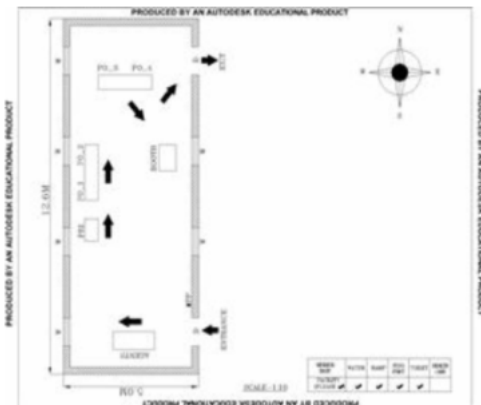

নির্বাচক নিবন্ধন আধিকারিকের স্বাক্ষর

Nazri Naksha

Google Map View

Polling Station Building Front View

Polling Station Front View

Cad View

Key MAP View

বিধানসভা নির্বাচনক্ষেত্রের নং, নাম : 51-ইংলিশবাজার