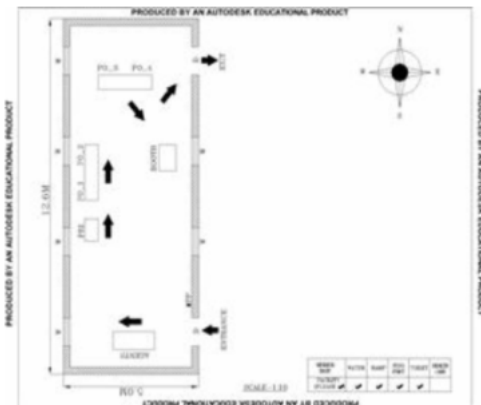

নির্বাচক নিবন্ধন আধিকারিকের স্বাক্ষর

Nazri Naksha

Google Map View

Polling Station Building Front View

Polling Station Front View

Cad View

Key MAP View

1 নাম : মনোজ নাথ পিতার নাম: ব্রজেন্দ্র নাথ বাড়ির নং : n0186 বয়স : 59 লিঙ্গ : পুরুষ ফটো উপলব্ধ	WB/07/046/438036	2 নাম : অনামিকা গুপ্ত স্বামীর নাম: সন্টু গুপ্ত বাড়ির নং : এন00 বয়স : 42 লিঙ্গ : মহিলা ফটো উপলব্ধ	CKS3169083	3 নাম : সুজিত কুমার গুপ্তা পিতার নাম: মধুসূদন গুপ্ত বাড়ির নং : এন0416 বয়স : 54 লিঙ্গ : পুরুষ ফটো উপলব্ধ	CKS0260554
4 নাম : দেবলীনা নাথ পিতার নাম: মনোজ নাথ বাড়ির নং : 1 বয়স : 24 লিঙ্গ : মহিলা ফটো উপলব্ধ	UYN2386159	5 নাম : বাপ্পাদিতা পিতার নাম: গনেশ বাড়ির নং : 246 বয়স : 49 লিঙ্গ : পুরুষ ফটো উপলব্ধ	WB/07/046/441484	6 নাম : কল্পনা সরকার (সাহা) স্বামীর নাম: রানা প্রতাপ সাহা বাড়ির নং : n0385 বয়স : 39 লিঙ্গ : মহিলা ফটো উপলব্ধ	UYN1515493
7 নাম : পার্থ সাহা পিতার নাম: প্রদীপ কুমার সাহা বাড়ির নং : n0381 বয়স : 40 লিঙ্গ : পুরুষ ফটো উপলব্ধ	JVR3188844	8 নাম : চন্দ্রা বা (মিশ্র) স্বামীর নাম: কৌশিক মিশ্র বাড়ির নং : n0175 বয়স : 43 লিঙ্গ : মহিলা ফটো উপলব্ধ	JVR2374411	9 নাম : নবনীতা সাহা (সরকার) স্বামীর নাম: নির্মলেন্দু সরকার বাড়ির নং : n0173 বয়স : 45 লিঙ্গ : মহিলা ফটো উপলব্ধ	JVR1814110
10 নাম : ভবেন্দ্র নাথ অধিকারী পিতার নাম: খগেন্দ্র নাথ অধিকারী বাড়ির নং : 552 বয়স : 59 লিঙ্গ : পুরুষ ফটো উপলব্ধ	JVR3440369	11 নাম : গুপ্তা অধিকারী স্বামীর নাম: ভবেন্দ্র নাথ অধিকারী বাড়ির নং : 551 বয়স : 53 লিঙ্গ : মহিলা ফটো উপলব্ধ	JVR3440351	12 নাম : শ্রীজা অধিকারী পিতার নাম: ভবেন্দ্র নাথ অধিকারী বাড়ির নং : এন0154 বয়স : 21 লিঙ্গ : মহিলা ফটো উপলব্ধ	UYN2627339
13 নাম : পায়েল অধিকারী পিতার নাম: রথিনময় অধিকারী বাড়ির নং : n0041 বয়স : 32 লিঙ্গ : মহিলা ফটো উপলব্ধ	UYN1414374	14 নাম : রোশনি আচার্ণি স্বামীর নাম: অর্ণব সাহা বাড়ির নং : n0041 বয়স : 38 লিঙ্গ : মহিলা ফটো উপলব্ধ	UYN1370618	15 নাম : রথিনময় অধিকারী পিতার নাম: যতীন্দ্র নাথ অধিকারী বাড়ির নং : n0041 বয়স : 61 লিঙ্গ : পুরুষ ফটো উপলব্ধ	JVR2973493
16 নাম : বিনোদ আগরওয়ালা পিতার নাম: মহাবীর আগরওয়ালা বাড়ির নং : 1 বয়স : 49 লিঙ্গ : পুরুষ ফটো উপলব্ধ	UYN2531176	17 নাম : নিতু আগরওয়ালা স্বামীর নাম: বিনোদ আগরওয়ালা বাড়ির নং : 1 বয়স : 41 লিঙ্গ : মহিলা ফটো উপলব্ধ	UYN1265826	18 নাম : পৃথ্বীশ কুণ্ডু পিতার নাম: দীপক কুমার কুণ্ডু বাড়ির নং : n0075 বয়স : 50 লিঙ্গ : পুরুষ ফটো উপলব্ধ	UYN2279677
19 নাম : অতীশ কুণ্ডু পিতার নাম: দীপক কুণ্ডু বাড়ির নং : এন0274 বয়স : 51 লিঙ্গ : পুরুষ ফটো উপলব্ধ	UYN2530608	20 নাম : তাপসী মন্ডল (কুন্ডু) স্বামীর নাম: অতীশ কুন্ডু বাড়ির নং : এন0274 বয়স : 46 লিঙ্গ : মহিলা ফটো উপলব্ধ	JQG1202258	21 নাম : মালা কুণ্ডু স্বামীর নাম: মুনালকান্তি কুণ্ডু বাড়ির নং : n0008 বয়স : 69 লিঙ্গ : মহিলা ফটো উপলব্ধ	WB/07/046/432057
22 নাম : শিখা কুণ্ডু স্বামীর নাম: অশোক কুমার কুন্ডু বাড়ির নং : n0106 বয়স : 66 লিঙ্গ : মহিলা ফটো উপলব্ধ	JVR2973543	23 নাম : শিখা কুণ্ডু পিতার নাম: নলীনবিহারী কুণ্ডু বাড়ির নং : n0008 বয়স : 66 লিঙ্গ : মহিলা ফটো উপলব্ধ	WB/07/046/432059	24 নাম : মিতালী দাস স্বামীর নাম: তপন কুমার দাস বাড়ির নং : n0008 বয়স : 49 লিঙ্গ : মহিলা ফটো উপলব্ধ	UYN1778083
25 নাম : অঞ্জলি কুন্ডু পিতার নাম: মুনাল কান্তি কুন্ডু বাড়ির নং : n0008 বয়স : 32 লিঙ্গ : মহিলা ফটো উপলব্ধ	UYN1648237	26 নাম : সাগর কুন্ডু মায়ের নাম: অপর্ণা কুন্ডু বাড়ির নং : n0015 বয়স : 40 লিঙ্গ : পুরুষ ফটো উপলব্ধ	JVR3181088	27 নাম : মমতা বা স্বামীর নাম: প্রকাশ বা বাড়ির নং : n0015 বয়স : 62 লিঙ্গ : মহিলা ফটো উপলব্ধ	UYN1778133
28 নাম : সুস্মিতা কুণ্ডু পিতার নাম: বিকাশ কুণ্ডু বাড়ির নং : n0015 বয়স : 43 লিঙ্গ : মহিলা ফটো উপলব্ধ	JVR2973535	29 নাম : জয়া কুন্ডু পিতার নাম: মুনাল কান্তি কুন্ডু বাড়ির নং : n0008 বয়স : 33 লিঙ্গ : মহিলা ফটো উপলব্ধ	UYN1264142	30 নাম : শুভদীপ বা পিতার নাম: প্রকাশ চন্দ্র বা বাড়ির নং : n0015 বয়স : 36 লিঙ্গ : পুরুষ ফটো উপলব্ধ	UYN1778141