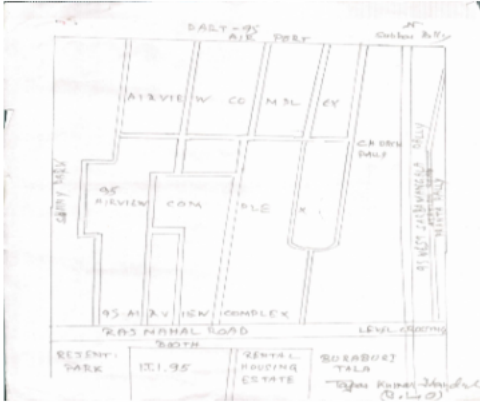

Nazri Naksha