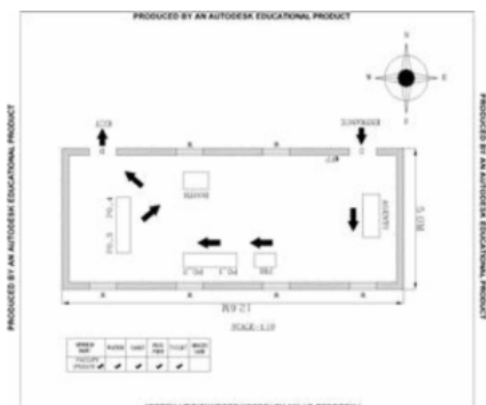

নির্বাচক নিবন্ধন আধিকারিকের স্বাক্ষর

Nazri Naksha

Google Map View

Polling Station Building Front View

Polling Station Front View

Cad View

Key MAP View

1 নাম : লাইলা আঞ্জুমান বানু পিতার নাম: হাফিজুর রহমান বাড়ির নং : n0022 বয়স : 30 লিঙ্গ : মহিলা ফটো উপলব্ধ	YUN1779347	2 নাম : ওয়ারেন্ডর রহমান পিতার নাম: হাফিজুর রহমান বাড়ির নং : n0022 বয়স : 35 লিঙ্গ : পুরুষ ফটো উপলব্ধ	YUN1131119	3 নাম : জুমানা ইফসামিন পিতার নাম: আব্দুল গাফফার বাড়ির নং : n0001 বয়স : 28 লিঙ্গ : মহিলা ফটো উপলব্ধ	YUN1951904
4 নাম : মিনার খাতুন পিতার নাম: মহঃ সোলেম সেখ বাড়ির নং : n0275 বয়স : 54 লিঙ্গ : মহিলা ফটো উপলব্ধ	JVR3320892	5 নাম : জাসমিন সুলতানা স্বামীর নাম: ফইজুর রহমান বাড়ির নং : 22 বয়স : 32 লিঙ্গ : মহিলা ফটো উপলব্ধ	YUN1519305	6 নাম : আঙ্গুরি খাতুন পিতার নাম: পলটু বাড়ির নং : n0010 বয়স : 61 লিঙ্গ : মহিলা ফটো উপলব্ধ	WB/07/046/420512
7 নাম : গুলাপসুম সুলতানা পিতার নাম: আব্দুল গাফফার বাড়ির নং : n0001 বয়স : 36 লিঙ্গ : মহিলা ফটো উপলব্ধ	YUN1130889	8 নাম : সামসুননেহার স্বামীর নাম: মোহম্মদ নহীরুদ্দীন বাড়ির নং : n0018 বয়স : 61 লিঙ্গ : মহিলা ফটো উপলব্ধ	JVR1360817	9 নাম : আহমেদ আলি পিতার নাম: মো নহিরোদীন বাড়ির নং : n0018 বয়স : 36 লিঙ্গ : পুরুষ ফটো উপলব্ধ	YUN1888270
10 নাম : ফইজুর রহমান পিতার নাম: হাফিজুর রহমান বাড়ির নং : n0022 বয়স : 37 লিঙ্গ : পুরুষ ফটো উপলব্ধ	YUN1265891	11 নাম : নুসরাত পারভীন পিতার নাম: মোঃ আব্দুল হাম্মান বাড়ির নং : 113/126 A বয়স : 31 লিঙ্গ : মহিলা ফটো উপলব্ধ	YUN1649490	12 নাম : মীর ওয়াসিম পিতার নাম: মীর ফারুক বাড়ির নং : N0064 বয়স : 26 লিঙ্গ : পুরুষ ফটো উপলব্ধ	YUN2059871
13 নাম : নাদিরা ইসলাম স্বামীর নাম: মহঃ নাজমুল ইসলাম বাড়ির নং : এন 0020 বয়স : 41 লিঙ্গ : মহিলা ফটো উপলব্ধ	JVR2992527	14 নাম : মীর নাদিম পিতার নাম: মীর বাবলু বাড়ির নং : N0064 বয়স : 27 লিঙ্গ : পুরুষ ফটো উপলব্ধ	YUN2059889	15 নাম : মীর ফারুক পিতার নাম: মীর জয়নাল বাড়ির নং : n0064 বয়স : 62 লিঙ্গ : পুরুষ ফটো উপলব্ধ	WB/07/046/420215
16 নাম : আব্দুল আজিজ পিতার নাম: আব্দুল গাফফার বাড়ির নং : n0001 বয়স : 32 লিঙ্গ : পুরুষ ফটো উপলব্ধ	YUN1649458	17 নাম : আব্দুল গাফফার পিতার নাম: হাজী মহাবুব হোসেন বাড়ির নং : n0001 বয়স : 78 লিঙ্গ : পুরুষ ফটো উপলব্ধ	WB/07/046/420038	18 নাম : আব্দুল কাদের চৌধুরী পিতার নাম: আলী মহম্মাদ বাড়ির নং : n0019 বয়স : 65 লিঙ্গ : পুরুষ ফটো উপলব্ধ	WB/07/046/420287
19 নাম : তনিমা অধিকারী (গোস্বামী) স্বামীর নাম: অয়ন গোস্বামী বাড়ির নং : n0255 বয়স : 43 লিঙ্গ : মহিলা ফটো উপলব্ধ	YUN1516418	20 নাম : নাসিফ আখতার পিতার নাম: আব্দুল হাম্মান বাড়ির নং : n0244 বয়স : 35 লিঙ্গ : পুরুষ ফটো উপলব্ধ	YUN1320134	21 নাম : মীর বাবলু পিতার নাম: জয়নাল বাড়ির নং : n0064 বয়স : 56 লিঙ্গ : পুরুষ ফটো উপলব্ধ	WB/07/046/420217
22 নাম : মীর নাইম পিতার নাম: মীর ফারুক বাড়ির নং : n0064 বয়স : 35 লিঙ্গ : পুরুষ ফটো উপলব্ধ	YUN1334242	23 নাম : মর্জিনা স্বামীর নাম: মীর বাবলু বাড়ির নং : n0064 বয়স : 50 লিঙ্গ : মহিলা ফটো উপলব্ধ	WB/07/046/498389	24 নাম : হাসনা বানু স্বামীর নাম: মীর ফারুক বাড়ির নং : n0064 বয়স : 49 লিঙ্গ : মহিলা ফটো উপলব্ধ	WB/07/046/420216
25 নাম : গুলসান আরা খাতুন পিতার নাম: আব্দুল গাফফার বাড়ির নং : n0001 বয়স : 40 লিঙ্গ : মহিলা ফটো উপলব্ধ	JVR2979649	26 নাম : সাহিদা বেগম স্বামীর নাম: আব্দুল গাফফার বাড়ির নং : n0001 বয়স : 59 লিঙ্গ : মহিলা ফটো উপলব্ধ	YUN1265263	27 নাম : সিতারা বেগম স্বামীর নাম: মীর নাইম বাড়ির নং : n0064 বয়স : 30 লিঙ্গ : মহিলা ফটো উপলব্ধ	YUN2059855
28 নাম : মুসলিমা খাতুন স্বামীর নাম: নুরুল ইসলাম বাড়ির নং : n0131 বয়স : 56 লিঙ্গ : মহিলা ফটো উপলব্ধ	JVR1361781	29 নাম : রুপক দে পিতার নাম: রাম নারায়ন দে বাড়ির নং : n0232 বয়স : 40 লিঙ্গ : পুরুষ ফটো উপলব্ধ	YUN1265271	30 নাম : মহঃ আসিফ আখতার পিতার নাম: মহঃ আব্দুল হাম্মান বাড়ির নং : n0244 বয়স : 37 লিঙ্গ : পুরুষ ফটো উপলব্ধ	YUN1320126