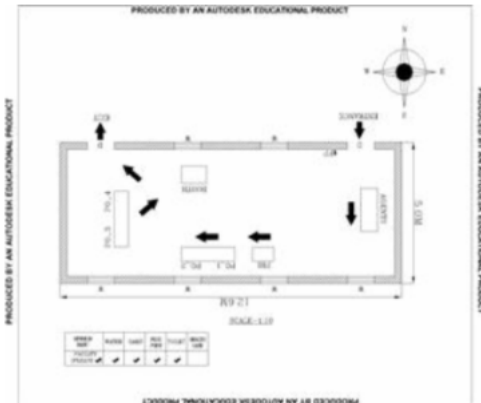

নির্বাচক নিবন্ধন আধিকারিকের স্বাক্ষর

Nazri Naksha

Google Map View

Polling Station Building Front View

Polling Station Front View

Cad View

Key MAP View

1 নাম : সদু সেখ পিতার নাম : আহমদ সেখ বাড়ির নং : N0045 বয়স : 32 লিঙ্গ : পুরুষ	YUN2390359 ফটো উপলব্ধ	2 নাম : রেজওয়ানা খাতুন স্বামীর নাম : মোহম্মদ আনিসুর রহমান বাড়ির নং : সবুজ ভিলা (4সী) বয়স : 39 লিঙ্গ : মহিলা	CHQ2908903 ফটো উপলব্ধ	3 নাম : নাদেরা খাতুন পিতার নাম : মনিরুদ্দিন সেখ বাড়ির নং : n0053 বয়স : 32 লিঙ্গ : মহিলা	JVR3437753 ফটো উপলব্ধ
4 নাম : মাসুমা খাতুন বিবি স্বামীর নাম : সারফরাজ সেখ বাড়ির নং : N0024 বয়স : 26 লিঙ্গ : মহিলা	YUN2390813 ফটো উপলব্ধ	5 নাম : রেবা খাতুন বিবি স্বামীর নাম : সানওয়ার আলি বাড়ির নং : n0018 বয়স : 29 লিঙ্গ : মহিলা	YUN1951953 ফটো উপলব্ধ	6 নাম : রাজ সেখ পিতার নাম : সলিম সেখ বাড়ির নং : n0045 বয়স : 30 লিঙ্গ : পুরুষ	YUN2430924 ফটো উপলব্ধ
7 নাম : বিলকিস খাতুন স্বামীর নাম : আকবর সেখ বাড়ির নং : n0052 বয়স : 36 লিঙ্গ : মহিলা	YUN1265800 ফটো উপলব্ধ	8 নাম : আকতারী খাতুন স্বামীর নাম : সহীদুল আলম বাড়ির নং : নং001 বয়স : 33 লিঙ্গ : মহিলা	YUN1379577 ফটো উপলব্ধ	9 নাম : তোসিফ আনসারি পিতার নাম : মহঃ আনিসুর রহমান বাড়ির নং : সবুজ ভিলা বয়স : 22 লিঙ্গ : পুরুষ	YUN2663052 ফটো উপলব্ধ
10 নাম : শাহানাজ সুলতানা পিতার নাম : সামিম আখতার বাড়ির নং : বিবি গ্রাম বয়স : 25 লিঙ্গ : মহিলা	YUN2306298 ফটো উপলব্ধ	11 নাম : খাইরুন বিবি স্বামীর নাম : সামাদ সেখ বাড়ির নং : n0056 বয়স : 60 লিঙ্গ : মহিলা	JVR1361682 ফটো উপলব্ধ	12 নাম : নারশিমু স্বামীর নাম : আরসাদ শেখ বাড়ির নং : n0081 বয়স : 31 লিঙ্গ : মহিলা	YUN2022796 ফটো উপলব্ধ
13 নাম : মোক্তার বেগম পিতার নাম : সানাউল সেখ বাড়ির নং : 53 বয়স : 25 লিঙ্গ : পুরুষ	YUN2390599 ফটো উপলব্ধ	14 নাম : মোহেব্বত বেগম স্বামীর নাম : মোহঃ লোকমান আলী বাড়ির নং : n0046 বয়স : 20 লিঙ্গ : মহিলা	JVR2983559 ফটো উপলব্ধ	15 নাম : আঙ্গুরী খাতুন পিতার নাম : তাজিমুদ্দিন সেখ বাড়ির নং : n0066 বয়স : 53 লিঙ্গ : মহিলা	JVR0681775 ফটো উপলব্ধ
16 নাম : সাহানাজ বেগম স্বামীর নাম : মহঃ বেলালউদ্দিন বাড়ির নং : n0093 বয়স : 47 লিঙ্গ : মহিলা	YUN2197325 ফটো উপলব্ধ	17 নাম : হোসেন সেখ পিতার নাম : নাসিম বাড়ির নং : n0041 বয়স : 51 লিঙ্গ : পুরুষ	JVR3321825 ফটো উপলব্ধ	18 নাম : বদলী খাতুন পিতার নাম : তাজিমুদ্দিন বাড়ির নং : n0066 বয়স : 31 লিঙ্গ : মহিলা	JVR3321858 ফটো উপলব্ধ
19 নাম : মোহঃ রেহিতা সেখ পিতার নাম : আনসার সেখ বাড়ির নং : n0082 বয়স : 28 লিঙ্গ : পুরুষ	YUN1888536 ফটো উপলব্ধ	20 নাম : মহঃ বেলালউদ্দিন পিতার নাম : মহঃ তাহের বাড়ির নং : n0093 বয়স : 52 লিঙ্গ : পুরুষ	YUN1516699 ফটো উপলব্ধ	21 নাম : তুরো বিবি স্বামীর নাম : জহর সেখ বাড়ির নং : এন0366 বয়স : 47 লিঙ্গ : মহিলা	JVR3279387 ফটো উপলব্ধ
22 নাম : বিলকিস বিবি স্বামীর নাম : টুলু বাড়ির নং : n0079 বয়স : 54 লিঙ্গ : মহিলা	YUN2457745 ফটো উপলব্ধ	23 নাম : মুকিদা বিবি স্বামীর নাম : হাতেম সেখ বাড়ির নং : n0048 বয়স : 33 লিঙ্গ : মহিলা	JVR1360486 ফটো উপলব্ধ	24 নাম : সানিউল্লাহ বিবিস পিতার নাম : মোহঃ লিয়াকত আলি বাড়ির নং : n0075 বয়স : 30 লিঙ্গ : পুরুষ	JVR2983609 ফটো উপলব্ধ
25 নাম : বেলাী বেগম স্বামীর নাম : সশা সেখ বাড়ির নং : n0046 বয়স : 38 লিঙ্গ : মহিলা	WB/07/046/420532 ফটো উপলব্ধ	26 নাম : হিফজুর রহমান পিতার নাম : কলিমুদ্দিন সেখ বাড়ির নং : n0019 বয়স : 61 লিঙ্গ : পুরুষ	JVR1361088 ফটো উপলব্ধ	27 নাম : হেনা ইয়াসমিন স্বামীর নাম : ইমতাসার হোসেন বাড়ির নং : n0103 বয়স : 44 লিঙ্গ : মহিলা	YUN0493692 ফটো উপলব্ধ
28 নাম : সবনম জাহান স্বামীর নাম : মৃত্যু মোসাদেক হোসেন বাড়ির নং : 115 বয়স : 34 লিঙ্গ : মহিলা	ROE1113000 ফটো উপলব্ধ	29 নাম : মামুদা খাতুন স্বামীর নাম : ভোলা চৌধুরী বাড়ির নং : n0036 বয়স : 59 লিঙ্গ : মহিলা	JVR0680660 ফটো উপলব্ধ	30 নাম : সৌরভ পণ্ডিত পিতার নাম : সৌতম কুমার পণ্ডিত বাড়ির নং : N0036 বয়স : 27 লিঙ্গ : পুরুষ	YUN2390714 ফটো উপলব্ধ