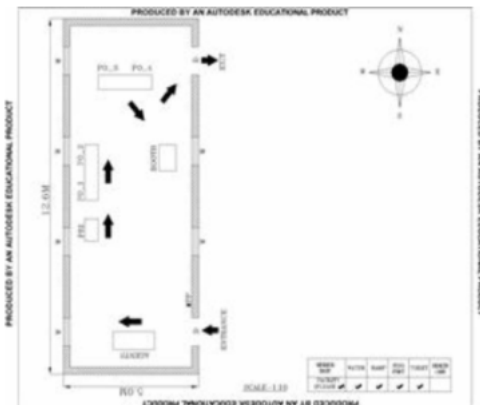

নির্বাচক নিবন্ধন আধিকারিকের স্বাক্ষর

Nazri Naksha

Google Map View

Polling Station Building Front View

Polling Station Front View

Cad View

Key MAP View

1 নাম : রাজ বিশ্বাস পিতার নাম : আজম বিশ্বাস বাড়ির নং : n0006 বয়স : 62 লিঙ্গ : পুরুষ	JVR2985984 ফটো উপলব্ধ	2 নাম : আজম পিতার নাম : এরাহীম বাড়ির নং : n0006 বয়স : 66 লিঙ্গ : পুরুষ	JVR2543866 ফটো উপলব্ধ	3 নাম : সাবেরা বিবি স্বামীর নাম : আজিম বাড়ির নং : n0006 বয়স : 58 লিঙ্গ : মহিলা	WB/07/046/390423 ফটো উপলব্ধ
4 নাম : মৌসুমী খাতুন পিতার নাম : মহবুল শেখ বাড়ির নং : নং01 বয়স : 29 লিঙ্গ : মহিলা	UYN2159101 ফটো উপলব্ধ	5 নাম : তাজ বিশ্বাস পিতার নাম : আজম বিশ্বাস বাড়ির নং : n0006 বয়স : 36 লিঙ্গ : পুরুষ	JVR2985992 ফটো উপলব্ধ	6 নাম : রাহুল শেখ পিতার নাম : মহবুল শেখ বাড়ির নং : নং078 বয়স : 25 লিঙ্গ : পুরুষ	UYN2159093 ফটো উপলব্ধ
7 নাম : আকলিমা খাতুন পিতার নাম : রাইবুল মহলদার বাড়ির নং : 007 বয়স : 25 লিঙ্গ : মহিলা	UYN2342616 ফটো উপলব্ধ	8 নাম : মহঃ সামসুন্না পিতার নাম : মহঃ সিরাজুদ্দিন বিশ্বাস বাড়ির নং : N0289 বয়স : 36 লিঙ্গ : পুরুষ	UYN2392082 ফটো উপলব্ধ	9 নাম : মিরাবিবি স্বামীর নাম : সেকেন বিশ্বাস বাড়ির নং : n0006 বয়স : 38 লিঙ্গ : মহিলা	UYN1267350 ফটো উপলব্ধ
10 নাম : জলি বিবি স্বামীর নাম : রাফিক মহলদার বাড়ির নং : n0009 বয়স : 62 লিঙ্গ : মহিলা	WB/07/046/390448 ফটো উপলব্ধ	11 নাম : টুকি স্বামীর নাম : রাইবুল বাড়ির নং : n0007 বয়স : 62 লিঙ্গ : মহিলা	WB/07/046/390444 ফটো উপলব্ধ	12 নাম : সেলিনা খাতুন (বিবি) স্বামীর নাম : রাজ বিশ্বাস বাড়ির নং : n0006 বয়স : 39 লিঙ্গ : মহিলা	UYN1651124 ফটো উপলব্ধ
13 নাম : বেবী পিতার নাম : নুরু বাড়ির নং : n0078 বয়স : 56 লিঙ্গ : মহিলা	WB/07/046/390451 ফটো উপলব্ধ	14 নাম : মহবুল শেখ পিতার নাম : মুকলেশ শেখ বাড়ির নং : n0078 বয়স : 48 লিঙ্গ : পুরুষ	UYN1651207 ফটো উপলব্ধ	15 নাম : কনিকা দাস (ঋষি) স্বামীর নাম : জয়দেব ঋষি বাড়ির নং : 00 বয়স : 32 লিঙ্গ : মহিলা	UYN1757699 ফটো উপলব্ধ
16 নাম : পানমতি (বী) ঋষি স্বামীর নাম : মাখন ঋষি বাড়ির নং : 0055 বয়স : 63 লিঙ্গ : মহিলা	UYN1267376 ফটো উপলব্ধ	17 নাম : বিশ্বজিৎ ঋষি মায়ের নাম : যানুমতি বাড়ির নং : 0055 বয়স : 28 লিঙ্গ : পুরুষ	UYN1890342 ফটো উপলব্ধ	18 নাম : মোহাম্মদ মনিম আখতার পিতার নাম : মহঃ মতিউর রহমান বাড়ির নং : 00 বয়স : 24 লিঙ্গ : পুরুষ	UYN2392413 ফটো উপলব্ধ
19 নাম : মাসুদ পারভেজ পিতার নাম : মোঃ মোসারেকুল আনোয়ার বাড়ির নং : 303 বয়স : 34 লিঙ্গ : পুরুষ	UYN1267491 ফটো উপলব্ধ	20 নাম : সৈয়দারানা বেগম স্বামীর নাম : মহাম্মাদ মোসারেকুল আনোয়ার বাড়ির নং : n0131 বয়স : 61 লিঙ্গ : মহিলা	UYN1132059 ফটো উপলব্ধ	21 নাম : মোঃ মোসারেকুল আনোয়ার পিতার নাম : মোঃ সূর্য জামাল বাড়ির নং : 303 বয়স : 64 লিঙ্গ : পুরুষ	UYN2302016 ফটো উপলব্ধ
22 নাম : মহঃ আসাদ আলি পিতার নাম : মহঃ আসরাফ আলি বাড়ির নং : 65 বয়স : 27 লিঙ্গ : পুরুষ	UYN1991488 ফটো উপলব্ধ	23 নাম : সুমাইতা আলী পিতার নাম : মহঃ শারফাত আলী বাড়ির নং : N0184 বয়স : 25 লিঙ্গ : মহিলা	UYN2381978 ফটো উপলব্ধ	24 নাম : নরেন্দ্রা খাতুন পিতার নাম : আলতাফ হোসেন বাড়ির নং : N0262 বয়স : 23 লিঙ্গ : মহিলা	UYN2392066 ফটো উপলব্ধ
25 নাম : ইফফাতুন্নেসা পিতার নাম : বাসি ইসলাম বাড়ির নং : n0022 বয়স : 23 লিঙ্গ : মহিলা	UYN2181667 ফটো উপলব্ধ	26 নাম : আলফাজ ইসলাম পিতার নাম : তাজরুল ইসলাম বাড়ির নং : N0222 বয়স : 25 লিঙ্গ : পুরুষ	UYN2392298 ফটো উপলব্ধ	27 নাম : সামিউল ইসলাম পিতার নাম : আলতাফ হোসেন বাড়ির নং : N0262 বয়স : 26 লিঙ্গ : পুরুষ	UYN2368421 ফটো উপলব্ধ
28 নাম : সিবা দাস মায়ের নাম : লিলি দাস বাড়ির নং : n0015 বয়স : 27 লিঙ্গ : পুরুষ	UYN2080802 ফটো উপলব্ধ	29 নাম : বালিকা ঋষি স্বামীর নাম : ফনীন্দ্রনাথ ঋষি বাড়ির নং : n0015 বয়স : 86 লিঙ্গ : মহিলা	UYN2221075 ফটো উপলব্ধ	30 নাম : লিলি দাস স্বামীর নাম : রতন দাস বাড়ির নং : n0015 বয়স : 52 লিঙ্গ : মহিলা	UYN2662393 ফটো উপলব্ধ