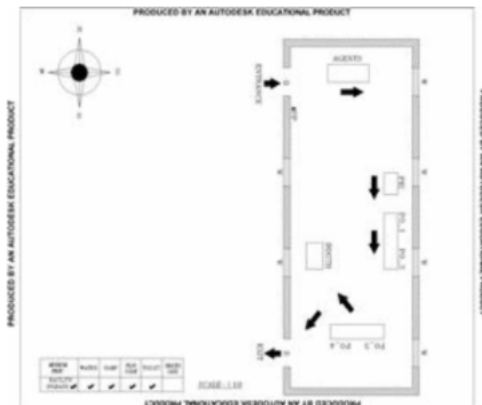

নির্বাচক নিবন্ধন আধিকারিকের স্বাক্ষর

Nazri Naksha

Google Map View

Polling Station Building Front View

Polling Station Front View

Cad View

Key MAP View

1 নাম : মহঃ জাহাঙ্গীর সেখ পিতার নাম: দুঃখু বাড়ির নং : n0114 বয়স : 66 লিঙ্গ : পুরুষ	UYN2265122 ফটো উপলব্ধ	2 নাম : সবিতা রায় স্বামীর নাম: স্বপন রায় বাড়ির নং : n0061 বয়স : 60 লিঙ্গ : মহিলা	UYN2277861 ফটো উপলব্ধ	3 নাম : ইরফান সেখ পিতার নাম: মহঃ মুক্তার সেখ বাড়ির নং : এন0179 বয়স : 47 লিঙ্গ : পুরুষ	UYN2607562 ফটো উপলব্ধ
4 নাম : সিমি খাতুন পিতার নাম: মহঃ জাহাঙ্গীর সেখ বাড়ির নং : n0114 বয়স : 38 লিঙ্গ : মহিলা	UYN1014489 ফটো উপলব্ধ	5 নাম : মসুদা খাতুন পিতার নাম: মোবিন হোসেন বাড়ির নং : এন0131 বয়স : 23 লিঙ্গ : মহিলা	UYN2516391 ফটো উপলব্ধ	6 নাম : আয়েশা ইয়াসমিন পিতার নাম: আব্দুল লতিফ বাড়ির নং : N0176 বয়স : 24 লিঙ্গ : মহিলা	UYN2393247 ফটো উপলব্ধ
7 নাম : মুক্তার সেখ পিতার নাম: আইজুল সেখ বাড়ির নং : n0179 বয়স : 45 লিঙ্গ : পুরুষ	JVR1359587 ফটো উপলব্ধ	8 নাম : ইমরান আলি পিতার নাম: আব্দুল সুকুর বাড়ির নং : n0023 বয়স : 42 লিঙ্গ : পুরুষ	UYN1268234 ফটো উপলব্ধ	9 নাম : রিনা বিবি স্বামীর নাম: সাইদুল সেখ বাড়ির নং : n0179 বয়স : 48 লিঙ্গ : মহিলা	JVR1360098 ফটো উপলব্ধ
10 নাম : আবদুল সাদেক পিতার নাম: আব্দুল সেখ বাড়ির নং : n0072 বয়স : 61 লিঙ্গ : পুরুষ	UYN2458784 ফটো উপলব্ধ	11 নাম : আকসারি বিবি স্বামীর নাম: মোবিন বাড়ির নং : n0131 বয়স : 49 লিঙ্গ : মহিলা	JVR1362482 ফটো উপলব্ধ	12 নাম : মোস্তাকিম হোসেন পিতার নাম: আব্দুল খালেক বাড়ির নং : n0131 বয়স : 52 লিঙ্গ : পুরুষ	JVR1362466 ফটো উপলব্ধ
13 নাম : আব্দুল লতিফ পিতার নাম: আরসাদ আলী বাড়ির নং : n0176 বয়স : 58 লিঙ্গ : পুরুষ	JVR1870575 ফটো উপলব্ধ	14 নাম : মিনা বিবি স্বামীর নাম: মহঃ জাহাঙ্গীর সেখ বাড়ির নং : n0114 বয়স : 60 লিঙ্গ : মহিলা	UYN2266740 ফটো উপলব্ধ	15 নাম : আয়েসা খাতুন পিতার নাম: মীর মঞ্জুর আলি বাড়ির নং : n0015 বয়স : 38 লিঙ্গ : মহিলা	UYN1132539 ফটো উপলব্ধ
16 নাম : রোহিমা খাতুন পিতার নাম: মীর নাদার আলী বাড়ির নং : n0020 বয়স : 41 লিঙ্গ : মহিলা	JVR3490869 ফটো উপলব্ধ	17 নাম : রাজা সাহা মায়ের নাম: গীতা সাহা বাড়ির নং : N0021 বয়স : 43 লিঙ্গ : পুরুষ	UYN2393122 ফটো উপলব্ধ	18 নাম : রাজিব সেখ পিতার নাম: আব্দুল সাত্তার বাড়ির নং : n0072 বয়স : 40 লিঙ্গ : পুরুষ	JVR2989762 ফটো উপলব্ধ
19 নাম : মোহাম্মদ সফি.কুল ইসলাম পিতার নাম: শরিফ বাড়ির নং : n0014 বয়স : 55 লিঙ্গ : পুরুষ	UYN2328631 ফটো উপলব্ধ	20 নাম : মীর মোরাজ আলি পিতার নাম: মীর নাদার আলি বাড়ির নং : n0020 বয়স : 48 লিঙ্গ : পুরুষ	JVR1875756 ফটো উপলব্ধ	21 নাম : সাহানা খাতুন (বিবি) স্বামীর নাম: মহঃ রফিক আলি বাড়ির নং : n0021 বয়স : 34 লিঙ্গ : মহিলা	UYN1651967 ফটো উপলব্ধ
22 নাম : সাইদুল সেখ পিতার নাম: আজিজুল সেখ বাড়ির নং : n0179 বয়স : 55 লিঙ্গ : পুরুষ	UYN2245835 ফটো উপলব্ধ	23 নাম : সাবিনা ইয়াসমিন স্বামীর নাম: লেফাউর রহমান বাড়ির নং : এন0213 বয়স : 43 লিঙ্গ : মহিলা	UYN2568640 ফটো উপলব্ধ	24 নাম : ফরিদা বিবি স্বামীর নাম: আবদুল রৌফ বাড়ির নং : n0073 বয়স : 45 লিঙ্গ : মহিলা	UYN2284529 ফটো উপলব্ধ
25 নাম : নাজেমা খাতুন স্বামীর নাম: নজরুল ইসলাম বাড়ির নং : N002 বয়স : 29 লিঙ্গ : মহিলা	UYN2393189 ফটো উপলব্ধ	26 নাম : রাইন আহমেদ পিতার নাম: রফিকুল আহমেদ বাড়ির নং : এন0116 বয়স : 21 লিঙ্গ : পুরুষ	UYN2648186 ফটো উপলব্ধ	27 নাম : বীরেন্দ্র নাথ ঘোষ অন্যান্য: লক্ষ্মী রানি ঘোষ বাড়ির নং : 83বী বয়স : 76 লিঙ্গ : পুরুষ	JVR3327277 ফটো উপলব্ধ
28 নাম : মোহাম্মদ রবিউল আহমেদ পিতার নাম: লেট হবিবুদ্দিন আহমেদ বাড়ির নং : n0116 বয়স : 71 লিঙ্গ : পুরুষ	UYN2360311 ফটো উপলব্ধ	29 নাম : রোজিনা খাতুন স্বামীর নাম: ইমরান আলি বাড়ির নং : এন0023 বয়স : 33 লিঙ্গ : মহিলা	UYN2656551 ফটো উপলব্ধ	30 নাম : টপি বিবি স্বামীর নাম: মুক্তার সেখ বাড়ির নং : n0179 বয়স : 40 লিঙ্গ : মহিলা	JVR3184629 ফটো উপলব্ধ