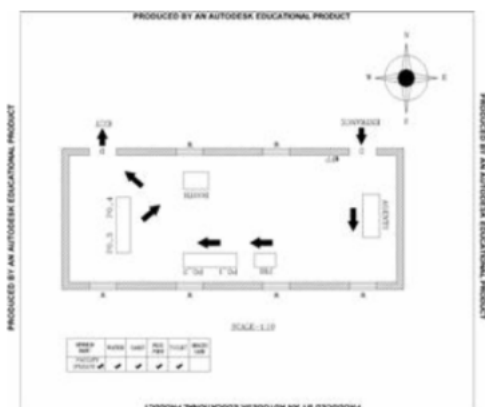

নির্বাচক নিবন্ধন আধিকারিকের স্বাক্ষর

Nazri Naksha

Google Map View

Polling Station Building Front View

Polling Station Front View

Cad View

Key MAP View

1 নাম : ইয়াসমিন রেজা পিতার নাম: মহঃ রেজাউল ইসলাম বাড়ির নং : n0001 বয়স : 38 লিঙ্গ : মহিলা	JVR3185089 ফটো উপলব্ধ	2 নাম : সামিউল সেখ পিতার নাম: মুসলিম সেখ বাড়ির নং : n0214 বয়স : 39 লিঙ্গ : পুরুষ	JVR3185170 ফটো উপলব্ধ	3 নাম : আয়েশা পারভিন স্বামীর নাম: মহঃ আফতাবউদ্দিন বাড়ির নং : n0291 বয়স : 43 লিঙ্গ : মহিলা	JSL2461424 ফটো উপলব্ধ
4 নাম : মহঃ মনিরুল ইসলাম পিতার নাম: মহঃ রেজাউল ইসলাম বাড়ির নং : n0001 বয়স : 31 লিঙ্গ : পুরুষ	YUN1519115 ফটো উপলব্ধ	5 নাম : নুরন নেশা পিতার নাম: মহঃ মহসিন বাড়ির নং : 109 বয়স : 37 লিঙ্গ : মহিলা	YUN1014729 ফটো উপলব্ধ	6 নাম : মহাঃ সাজাহান পিতার নাম: মহঃ আরসাদ আলি বাড়ির নং : n0239 বয়স : 59 লিঙ্গ : পুরুষ	YUN1891563 ফটো উপলব্ধ
7 নাম : মোহম্মদ নাদিম নাওয়াজ পিতার নাম: মোহম্মদ সাজাহান বাড়ির নং : 21/49 বয়স : 20 লিঙ্গ : পুরুষ	YUN2729325 ফটো উপলব্ধ	8 নাম : মহঃ ইসমাইল পিতার নাম: মহঃ ইব্রাহিম বাড়ির নং : n0054 বয়স : 39 লিঙ্গ : পুরুষ	YUN1014786 ফটো উপলব্ধ	9 নাম : মহঃ নসির হোসেন পিতার নাম: মুত তাজের হোসেন বাড়ির নং : n0004 বয়স : 49 লিঙ্গ : পুরুষ	YUN2229805 ফটো উপলব্ধ
10 নাম : কায়নাৎ ইসলাম স্বামীর নাম: দিলবার আলম বাড়ির নং : এন0001 বয়স : 34 লিঙ্গ : মহিলা	YUN2190361 ফটো উপলব্ধ	11 নাম : মাসুমা বিবি স্বামীর নাম: মহঃ নাসির হোসেন বাড়ির নং : n0004 বয়স : 34 লিঙ্গ : মহিলা	JVR3330321 ফটো উপলব্ধ	12 নাম : ইসাত পারভীন স্বামীর নাম: মজহারুল ইসলাম খান বাড়ির নং : n0297 বয়স : 68 লিঙ্গ : মহিলা	YUN1269034 ফটো উপলব্ধ
13 নাম : সামিনা ইয়াসমিন পিতার নাম: খুরশেদ আলম বাড়ির নং : n0001 বয়স : 49 লিঙ্গ : মহিলা	YUN2343333 ফটো উপলব্ধ	14 নাম : মহঃ ইব্রাহিম পিতার নাম: আব্দুস সাভার বাড়ির নং : n0055 বয়স : 68 লিঙ্গ : পুরুষ	YUN2344109 ফটো উপলব্ধ	15 নাম : নাসিমা খাতুন স্বামীর নাম: মেহেবুব মুরাদ বাড়ির নং : n0010 বয়স : 32 লিঙ্গ : মহিলা	YUN1891647 ফটো উপলব্ধ
16 নাম : রিজওয়ানা পারভিন স্বামীর নাম: মহঃ ইমরান বাড়ির নং : 21/49 বয়স : 36 লিঙ্গ : মহিলা	YUN1265107 ফটো উপলব্ধ	17 নাম : মহঃ রেজাউল ইসলাম পিতার নাম: মুত মহঃ খুরশেদ আলম বাড়ির নং : n0001 বয়স : 66 লিঙ্গ : পুরুষ	YUN2220911 ফটো উপলব্ধ	18 নাম : মেহেবুব আখতার পিতার নাম: তমিজউদ্দিন বাড়ির নং : n0010 বয়স : 48 লিঙ্গ : পুরুষ	JVR1908557 ফটো উপলব্ধ
19 নাম : কুনাল ঘোষ পিতার নাম: সঞ্জল ঘোষ বাড়ির নং : N0012 বয়স : 24 লিঙ্গ : পুরুষ	YUN2393908 ফটো উপলব্ধ	20 নাম : মির্জা জাসিম পিতার নাম: মির্জা হাসিম বাড়ির নং : রুড 16 বয়স : 40 লিঙ্গ : পুরুষ	JVR3328515 ফটো উপলব্ধ	21 নাম : মহঃ আসাদুল ইসলাম পিতার নাম: মহঃ বিলু বাড়ির নং : n0004 বয়স : 38 লিঙ্গ : পুরুষ	JVR3185071 ফটো উপলব্ধ
22 নাম : মেহেবুব মুরাদ পিতার নাম: মুত তামিজ উদ্দিন বাড়ির নং : n0010 বয়স : 49 লিঙ্গ : পুরুষ	YUN2206902 ফটো উপলব্ধ	23 নাম : মহঃ জাহিরুল আলাম পিতার নাম: মুত মহঃ খুরশেদ আলম বাড়ির নং : n0001 বয়স : 50 লিঙ্গ : পুরুষ	JVR1806314 ফটো উপলব্ধ	24 নাম : নাজমা ইয়াসমিন বিশ্বাস স্বামীর নাম: মির্জা জাসিম বাড়ির নং : n0029 বয়স : 44 লিঙ্গ : মহিলা	YUN1891704 ফটো উপলব্ধ
25 নাম : মির্জা সাহানাৎ বেগম স্বামীর নাম: বেলাল নাদিম খান বাড়ির নং : n0029 বয়স : 37 লিঙ্গ : মহিলা	JVR3491180 ফটো উপলব্ধ	26 নাম : আমীন আযম পিতার নাম: মহঃ আফতাবউদ্দিন বাড়ির নং : আমন অ্যাপার্টমেন্ট বয়স : 22 লিঙ্গ : পুরুষ	YUN2671865 ফটো উপলব্ধ	27 নাম : সাবিলা বেগম স্বামীর নাম: মহঃ আবুল কাশেম বাড়ির নং : n0250 বয়স : 56 লিঙ্গ : মহিলা	WB/07/047/147472 ফটো উপলব্ধ
28 নাম : সম্পা বিবি স্বামীর নাম: সাইদুল ইসলাম বাড়ির নং : n0003 বয়স : 38 লিঙ্গ : মহিলা	YUN1781582 ফটো উপলব্ধ	29 নাম : আরিপ হোসেন মায়ের নাম: রাবিনা বিবি বাড়ির নং : এন0004 বয়স : 22 লিঙ্গ : পুরুষ	YUN2612075 ফটো উপলব্ধ	30 নাম : সেরিনা আখতার স্বামীর নাম: মহঃ জাহিরুল আলম বাড়ির নং : n0001 বয়স : 41 লিঙ্গ : মহিলা	YUN1781566 ফটো উপলব্ধ