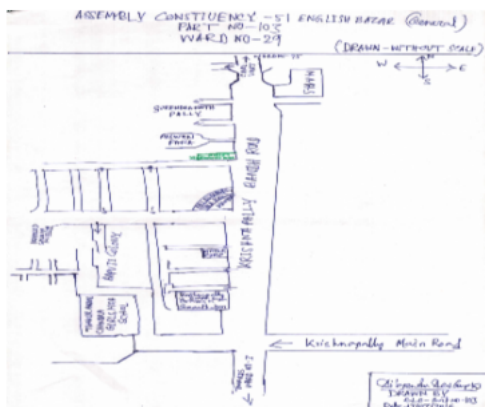

Nazri Naksha