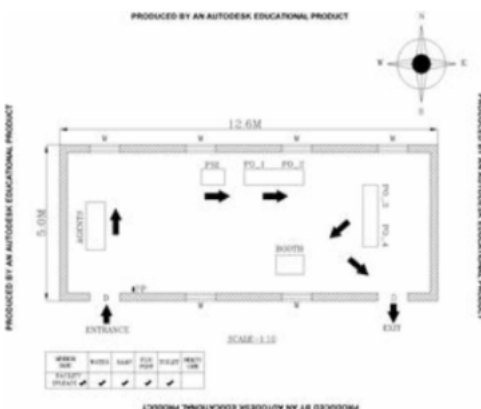

নির্বাচক নিবন্ধন আধিকারিকের স্বাক্ষর

Nazri Naksha

Google Map View

Polling Station Building Front View

Polling Station Front View

Cad View

Key MAP View

1 নাম : ফেঙ্গি বেগম স্বামীর নাম: মোহম্মদ মনওয়ার হোসেন বাড়ির নং : n0057 বয়স : 49 লিঙ্গ : মহিলা	JVR3442654 ফটো উপলব্ধ	2 নাম : জুবাইর মুসতাহিদ পিতার নাম: মহঃ আজমাল হোসেন বাড়ির নং : 60/108/66 বয়স : 36 লিঙ্গ : পুরুষ	UYN1270255 ফটো উপলব্ধ	3 নাম : নৈমুদ্দিন আহম্মেদ পিতার নাম: মফিজুদ্দিন আহমেদ বাড়ির নং : n0077 বয়স : 57 লিঙ্গ : পুরুষ	JVR1658996 ফটো উপলব্ধ
4 নাম : সানজিলা বিবি স্বামীর নাম: মনসুর সেখ বাড়ির নং : n0115 বয়স : 54 লিঙ্গ : মহিলা	JVR1659648 ফটো উপলব্ধ	5 নাম : রুমিলী খাতুন স্বামীর নাম: আনোয়ার মাহালত বাড়ির নং : n0084 বয়স : 45 লিঙ্গ : মহিলা	JVR2544997 ফটো উপলব্ধ	6 নাম : বাবু মাহালত পিতার নাম: আব্দুল হামিদ মাহালত বাড়ির নং : N001 বয়স : 58 লিঙ্গ : পুরুষ	JVR0633545 ফটো উপলব্ধ
7 নাম : রাজিকা মাহালত স্বামীর নাম: বাবু মাহালত বাড়ির নং : n0085 বয়স : 48 লিঙ্গ : মহিলা	JVR0633552 ফটো উপলব্ধ	8 নাম : আদরি বিবি স্বামীর নাম: মোবারক সেখ বাড়ির নং : এন001 বয়স : 33 লিঙ্গ : মহিলা	UYN2576692 ফটো উপলব্ধ	9 নাম : হাসিলা বিবি স্বামীর নাম: নিয়াজুল ইসলাম বাড়ির নং : n0056 বয়স : 40 লিঙ্গ : মহিলা	UYN1519537 ফটো উপলব্ধ
10 নাম : সানুয়ারউদ্দিন আহমেদ পিতার নাম: নুরুদ্দিন আহমেদ বাড়ির নং : n0076 বয়স : 67 লিঙ্গ : পুরুষ	JVR0634949 ফটো উপলব্ধ	11 নাম : সেলিমা খাতুন স্বামীর নাম: নুর মহম্মদ বাড়ির নং : নং078 বয়স : 27 লিঙ্গ : মহিলা	UYN2111938 ফটো উপলব্ধ	12 নাম : আইনুল হক পিতার নাম: গফুর বাড়ির নং : n0084 বয়স : 39 লিঙ্গ : পুরুষ	JVR1501220 ফটো উপলব্ধ
13 নাম : ফিরোজ শেখ পিতার নাম: সাইদুল সেখ বাড়ির নং : n0056 বয়স : 29 লিঙ্গ : পুরুষ	UYN1781939 ফটো উপলব্ধ	14 নাম : আশিয়া বিবি স্বামীর নাম: সৈয়দুদ্দিন আহমেদ বাড়ির নং : n0076 বয়স : 62 লিঙ্গ : মহিলা	JVR0634931 ফটো উপলব্ধ	15 নাম : মোহঃ রবিউল ইসলাম পিতার নাম: মোহঃ আতাউর রহমান বাড়ির নং : n0255 বয়স : 49 লিঙ্গ : পুরুষ	UYN2301067 ফটো উপলব্ধ
16 নাম : রাব্বি মাহালত পিতার নাম: নাস্টু মাহালত বাড়ির নং : N0009 বয়স : 25 লিঙ্গ : পুরুষ	UYN2394484 ফটো উপলব্ধ	17 নাম : যেস্মিন বিবি পিতার নাম: জলিল ক্ব বাড়ির নং : এন0114 বয়স : 32 লিঙ্গ : মহিলা	WZJ1537489 ফটো উপলব্ধ	18 নাম : মোহঃ আব্দুল মাতিন পিতার নাম: নুরুদ্দিন আহমেদ বাড়ির নং : n00178 বয়স : 66 লিঙ্গ : পুরুষ	JVR3331014 ফটো উপলব্ধ
19 নাম : রুমি বিবি স্বামীর নাম: মহঃ ফাজলুর সেখ বাড়ির নং : n0055 বয়স : 44 লিঙ্গ : মহিলা	JVR2546927 ফটো উপলব্ধ	20 নাম : সেখ জানি পিতার নাম: বাসির বাড়ির নং : n0037 বয়স : 51 লিঙ্গ : পুরুষ	JVR0633883 ফটো উপলব্ধ	21 নাম : মন মতলুদ পিতার নাম: আমিন মতলুদ বাড়ির নং : n0078 বয়স : 38 লিঙ্গ : পুরুষ	JVR3442639 ফটো উপলব্ধ
22 নাম : রুকু বিবি স্বামীর নাম: সেখ জানি বাড়ির নং : n0037 বয়স : 44 লিঙ্গ : মহিলা	JVR2998235 ফটো উপলব্ধ	23 নাম : রাজ্জাক মাহালদার পিতার নাম: আমিন মাহালদার বাড়ির নং : n0001 বয়স : 50 লিঙ্গ : পুরুষ	WB/07/046/321865 ফটো উপলব্ধ	24 নাম : আশিকা পারভিন পিতার নাম: আবু আহমেদ বাড়ির নং : এন0076 বয়স : 21 লিঙ্গ : মহিলা	UYN2647634 ফটো উপলব্ধ
25 নাম : লাবো বিবি স্বামীর নাম: মুকুল আহমেদ বাড়ির নং : N0076 বয়স : 55 লিঙ্গ : মহিলা	JVR0634972 ফটো উপলব্ধ	26 নাম : সৈয়দ আফতাব উদ্দিন পিতার নাম: সৈয়দ কেয়ামুদ্দিন বাড়ির নং : nং0001 বয়স : 25 লিঙ্গ : পুরুষ	UYN2181618 ফটো উপলব্ধ	27 নাম : জাসমিন আরা বানু স্বামীর নাম: মহঃ সিরাজ আলী বাড়ির নং : n0119 বয়স : 52 লিঙ্গ : মহিলা	JVR3185899 ফটো উপলব্ধ
28 নাম : জয়নাল আবেদীন পিতার নাম: মজু মাহালত বাড়ির নং : এন0084 বয়স : 63 লিঙ্গ : পুরুষ	JVR1659374 ফটো উপলব্ধ	29 নাম : আবু সাজ্জাদ পিতার নাম: আবুহেনা বাড়ির নং : nং0028 বয়স : 47 লিঙ্গ : পুরুষ	JVR1660836 ফটো উপলব্ধ	30 নাম : মাসুম আহমেদ পিতার নাম: রেজাউল আহমেদ বাড়ির নং : n0076 বয়স : 28 লিঙ্গ : পুরুষ	UYN1952399 ফটো উপলব্ধ