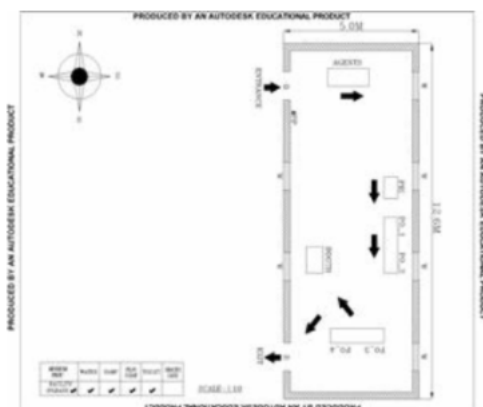

নির্বাচক নিবন্ধন আধিকারিকের স্বাক্ষর

Nazri Naksha

Google Map View

Polling Station Building Front View

Polling Station Front View

Cad View

Key MAP View

1 নাম : ইরা গাঙ্গুলী স্বামীর নাম: অশোক কুমার কুণ্ডু বাড়ির নং : n0195 বয়স : 64 লিঙ্গ : মহিলা	UYN2457786 ফটো উপলব্ধ	2 নাম : রেনুফার করিম পিতার নাম: মহঃ রেজাউল করিম বাড়ির নং : এন0338 বয়স : 26 লিঙ্গ : মহিলা	UYN2444230 ফটো উপলব্ধ	3 নাম : রুকসার বিবি(খাতুন) স্বামীর নাম: এনামুল হক বাড়ির নং : n0334 বয়স : 41 লিঙ্গ : মহিলা	UYN1782275 ফটো উপলব্ধ
4 নাম : ফরিদা ইয়াসমিন স্বামীর নাম: মহঃ রেজাউল করিম বাড়ির নং : n0337 বয়স : 46 লিঙ্গ : মহিলা	UYN1782374 ফটো উপলব্ধ	5 নাম : মহঃ রেজাউল করিম পিতার নাম: মৃত হাজী মহঃ বশিরুদ্দিন বাড়ির নং : n0338 বয়স : 57 লিঙ্গ : পুরুষ	UYN1782382 ফটো উপলব্ধ	6 নাম : সাজেদা বিবি স্বামীর নাম: মালেক সেখ বাড়ির নং : n0347 বয়স : 58 লিঙ্গ : মহিলা	UYN1495662 ফটো উপলব্ধ
7 নাম : জামিলা খাতুন স্বামীর নাম: সাফিকুর রহমান বাড়ির নং : n0194 বয়স : 41 লিঙ্গ : মহিলা	UYN1195528 ফটো উপলব্ধ	8 নাম : শিলা দাস(মন্ডল) স্বামীর নাম: পার্থ প্রতীম মন্ডল বাড়ির নং : n0316 বয়স : 37 লিঙ্গ : মহিলা	UYN1520030 ফটো উপলব্ধ	9 নাম : সাকিলা খাতুন পিতার নাম: মালেক সেখ বাড়ির নং : n0348 বয়স : 33 লিঙ্গ : মহিলা	UYN1495654 ফটো উপলব্ধ
10 নাম : মানসী অধিকারী স্বামীর নাম: নন্দ গোপাল অধিকারী বাড়ির নং : ০০০ ০০০০০০ ০০০০০ ০০ ০৪ বয়স : 71 লিঙ্গ : মহিলা	UYN1196948 ফটো উপলব্ধ	11 নাম : নন্দ গোপাল অধিকারী পিতার নাম: মনীন্দ্র নাথ অধিকারী বাড়ির নং : ০০০ ০০০০০০ ০০০০০ ০০ ০৪ বয়স : 85 লিঙ্গ : পুরুষ	UYN1196955 ফটো উপলব্ধ	12 নাম : মহঃসফিউল ইসলাম পিতার নাম: মহঃসেরাজুল ইসলাম বাড়ির নং : n0101 বয়স : 64 লিঙ্গ : পুরুষ	UYN2454429 ফটো উপলব্ধ
13 নাম : জাসমিন আরা পিতার নাম: আমিরুল ইসলাম বাড়ির নং : n0094 বয়স : 45 লিঙ্গ : মহিলা	JVR3439213 ফটো উপলব্ধ	14 নাম : ইয়াসমিন পিতার নাম: আমিরুল বাড়ির নং : n0094 বয়স : 49 লিঙ্গ : মহিলা	WB/07/046/321074 ফটো উপলব্ধ	15 নাম : আমিরুল ইসলাম পিতার নাম: কান ইসলাম বাড়ির নং : n0094 বয়স : 71 লিঙ্গ : পুরুষ	WB/07/046/321072 ফটো উপলব্ধ
16 নাম : তনয় কুমার কুন্ডু মায়ের নাম: তুলসি কুন্ডু বাড়ির নং : n0064 বয়স : 34 লিঙ্গ : পুরুষ	UYN1135201 ফটো উপলব্ধ	17 নাম : অনিল কুণ্ডু পিতার নাম: নরেন কুণ্ডু বাড়ির নং : n0092 বয়স : 71 লিঙ্গ : পুরুষ	JVR1650571 ফটো উপলব্ধ	18 নাম : অর্পিতা কুন্ডু পিতার নাম: আমিন কুন্ডু বাড়ির নং : n0092 বয়স : 31 লিঙ্গ : মহিলা	UYN1519990 ফটো উপলব্ধ
19 নাম : মিতা দাস স্বামীর নাম: সুমন দাস বাড়ির নং : n0064 বয়স : 43 লিঙ্গ : মহিলা	JVR3000353 ফটো উপলব্ধ	20 নাম : মিতা কুণ্ডু স্বামীর নাম: অনিল কুণ্ডু বাড়ির নং : n0092 বয়স : 63 লিঙ্গ : মহিলা	JVR1650563 ফটো উপলব্ধ	21 নাম : মৈনাক কুণ্ডু পিতার নাম: অনিল কুণ্ডু বাড়ির নং : n0092 বয়স : 38 লিঙ্গ : পুরুষ	JVR3439221 ফটো উপলব্ধ
22 নাম : অনুজ কুণ্ডু পিতার নাম: অনাদি কুণ্ডু বাড়ির নং : n0064 বয়স : 65 লিঙ্গ : পুরুষ	WB/07/046/321090 ফটো উপলব্ধ	23 নাম : হেনা কুণ্ডু পিতার নাম: নিশিত কুণ্ডু বাড়ির নং : n0104 বয়স : 66 লিঙ্গ : মহিলা	WB/07/046/321776 ফটো উপলব্ধ	24 নাম : কাকলী কুন্ডু স্বামীর নাম: অমল কুমার কুন্ডু বাড়ির নং : n0020 বয়স : 59 লিঙ্গ : মহিলা	JVR3186558 ফটো উপলব্ধ
25 নাম : বনি কুন্ডু(সাহা) স্বামীর নাম: বিশ্বজিত সাহা বাড়ির নং : n0064 বয়স : 33 লিঙ্গ : মহিলা	UYN1270990 ফটো উপলব্ধ	26 নাম : তুলসি কুণ্ডু স্বামীর নাম: গৌতম কুণ্ডু বাড়ির নং : n0064 বয়স : 53 লিঙ্গ : মহিলা	UYN2289718 ফটো উপলব্ধ	27 নাম : চন্দন কুণ্ডু পিতার নাম: নিশিত কুণ্ডু বাড়ির নং : n0104 বয়স : 40 লিঙ্গ : পুরুষ	JVR3442746 ফটো উপলব্ধ
28 নাম : নিশিত কুণ্ডু পিতার নাম: শিবচরন কুণ্ডু বাড়ির নং : n0104 বয়স : 73 লিঙ্গ : পুরুষ	WB/07/046/321081 ফটো উপলব্ধ	29 নাম : অক্ষিতা কুন্ডু পিতার নাম: অমল কুমার কুন্ডু বাড়ির নং : 20 বয়স : 30 লিঙ্গ : মহিলা	UYN1782333 ফটো উপলব্ধ	30 নাম : অমল কুমার কুন্ডু মায়ের নাম: সুলেখা কুন্ডু বাড়ির নং : 20 বয়স : 67 লিঙ্গ : পুরুষ	UYN1015247 ফটো উপলব্ধ