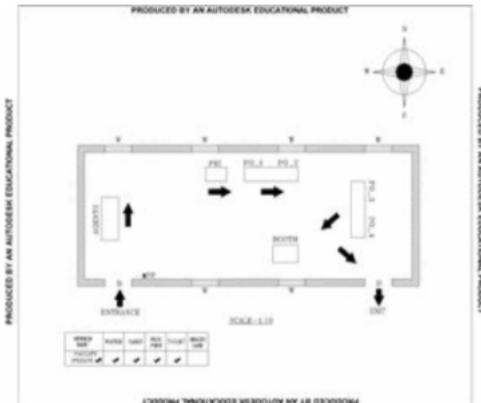

নির্বাচক নিবন্ধন আধিকারিকের স্বাক্ষর

Nazri Naksha

Google Map View

Polling Station Building Front View

Polling Station Front View

Cad View

Key MAP View

1 নাম : গৌতম মুখার্জী পিতার নাম: হরিপদ মুখার্জী বাড়ির নং : n0333 বয়স : 62 লিঙ্গ : পুরুষ	YUN1048891 ফটো উপলব্ধ	2 নাম : কমলেন্দু নারায়ণ সাহা পিতার নাম: বিমলেন্দু নারায়ণ সাহা বাড়ির নং : n0081 বয়স : 52 লিঙ্গ : পুরুষ	JVR1352582 ফটো উপলব্ধ	3 নাম : নীপা কুন্ডু (সাহা) স্বামীর নাম: দীপঙ্কর সাহা বাড়ির নং : n0396 বয়স : 38 লিঙ্গ : মহিলা	JQG2726933 ফটো উপলব্ধ
4 নাম : গুরু দাস (ভৌমিক) স্বামীর নাম: গৌতম কুমার ভৌমিক বাড়ির নং : n0394 বয়স : 40 লিঙ্গ : মহিলা	YUN1382746 ফটো উপলব্ধ	5 নাম : জলি মামী সাহা স্বামীর নাম: কমলেন্দু নারায়ণ সাহা বাড়ির নং : n0081 বয়স : 39 লিঙ্গ : মহিলা	JVR3443157 ফটো উপলব্ধ	6 নাম : অনুশ্রী দাস পিতার নাম: বিপদ ভঞ্জন দাস বাড়ির নং : ৫৪ বয়স : 24 লিঙ্গ : মহিলা	YUN2528016 ফটো উপলব্ধ
7 নাম : ত্রিশিখা মুখার্জী পিতার নাম: গৌতম মুখার্জী বাড়ির নং : এন0408 বয়স : 25 লিঙ্গ : মহিলা	YUN2544179 ফটো উপলব্ধ	8 নাম : মালা কুমার (ঝা) স্বামীর নাম: সব্যসাচী ঝা বাড়ির নং : n0289 বয়স : 66 লিঙ্গ : মহিলা	WB/07/046/501749 ফটো উপলব্ধ	9 নাম : সুপর্ণা রায় (দাস) স্বামীর নাম: বিমল কৃষ্ণ রায় বাড়ির নং : n0360 বয়স : 42 লিঙ্গ : মহিলা	JVR3176666 ফটো উপলব্ধ
10 নাম : বীনা পোদ্দার (দাস) স্বামীর নাম: রবীন পোদ্দার বাড়ির নং : n0359 বয়স : 50 লিঙ্গ : মহিলা	WB/07/046/321842 ফটো উপলব্ধ	11 নাম : দেবশিষ্য দাস পিতার নাম: গোপাল কিশোর দাস বাড়ির নং : এন0456 বয়স : 23 লিঙ্গ : পুরুষ	YUN2480564 ফটো উপলব্ধ	12 নাম : দেবদীপ চক্রবর্তী পিতার নাম: দীপাঞ্জন চক্রবর্তী বাড়ির নং : এন0456 বয়স : 22 লিঙ্গ : পুরুষ	YUN2562981 ফটো উপলব্ধ
13 নাম : দুর্গাদাস (ভাষ্কর) স্বামীর নাম: গোপাল কিশোর দাস বাড়ির নং : এন0456 বয়স : 40 লিঙ্গ : মহিলা	YUN1384924 ফটো উপলব্ধ	14 নাম : আরতী অধিকারী স্বামীর নাম: শান্তিময় অধিকারী বাড়ির নং : n0417 বয়স : 69 লিঙ্গ : মহিলা	WB/07/046/357090 ফটো উপলব্ধ	15 নাম : ধৃতিমান অধিকারী মায়ের নাম: আরতী অধিকারী বাড়ির নং : n0416 বয়স : 37 লিঙ্গ : পুরুষ	YUN1128016 ফটো উপলব্ধ
16 নাম : রিতা আইচ (কর্মকার) স্বামীর নাম: দেবেন কর্মকার বাড়ির নং : n0366 বয়স : 72 লিঙ্গ : মহিলা	YUN1272095 ফটো উপলব্ধ	17 নাম : কাকলী রায় স্বামীর নাম: নবীন আগরওয়াল বাড়ির নং : এন0221 বয়স : 35 লিঙ্গ : মহিলা	YUN2652915 ফটো উপলব্ধ	18 নাম : রাম অবতার আগরওয়াল পিতার নাম: মৃত দুর্গা দত্ত আগরওয়াল বাড়ির নং : N0023 বয়স : 71 লিঙ্গ : পুরুষ	YUN2398881 ফটো উপলব্ধ
19 নাম : নবীন আগরওয়াল পিতার নাম: রাম অবতার আগরওয়াল বাড়ির নং : N0221 বয়স : 39 লিঙ্গ : পুরুষ	YUN2398873 ফটো উপলব্ধ	20 নাম : অমিত দাম পিতার নাম: অসীম রঞ্জন দাম বাড়ির নং : n0023 বয়স : 41 লিঙ্গ : পুরুষ	JVR3006145 ফটো উপলব্ধ	21 নাম : কল্যাণী দাম স্বামীর নাম: অসিম দাম বাড়ির নং : n0023 বয়স : 66 লিঙ্গ : মহিলা	WB/07/046/333138 ফটো উপলব্ধ
22 নাম : বৃন্দা উকিল পিতার নাম: মনোজিত উকিল বাড়ির নং : n0001 বয়স : 45 লিঙ্গ : মহিলা	JVR1353408 ফটো উপলব্ধ	23 নাম : মৃদুল বনিক পিতার নাম: সুদর্শন বনিক বাড়ির নং : এন0001 বয়স : 43 লিঙ্গ : পুরুষ	DMG1812536 ফটো উপলব্ধ	24 নাম : চন্দ্রানী হালদার বণিক স্বামীর নাম: মৃদুল বণিক বাড়ির নং : এন0001 বয়স : 34 লিঙ্গ : মহিলা	IIX1449107 ফটো উপলব্ধ
25 নাম : সন্ধ্যা উকিল স্বামীর নাম: মনোজিত উকিল বাড়ির নং : n0001 বয়স : 66 লিঙ্গ : মহিলা	WB/07/046/333006 ফটো উপলব্ধ	26 নাম : মায়ী কুণ্ডু স্বামীর নাম: শিবনাথ কুণ্ডু বাড়ির নং : n0101 বয়স : 56 লিঙ্গ : মহিলা	WB/07/046/333019 ফটো উপলব্ধ	27 নাম : পূর্ণিমা কুণ্ডু স্বামীর নাম: নিরেন্দ্র নাথ কুণ্ডু বাড়ির নং : n0054 বয়স : 51 লিঙ্গ : মহিলা	JVR3005634 ফটো উপলব্ধ
28 নাম : সুচিত্রা আচার্য্য (কুন্ডু) স্বামীর নাম: অতনু আচার্য্য (কুন্ডু) বাড়ির নং : n0054 বয়স : 50 লিঙ্গ : মহিলা	JVR1354398 ফটো উপলব্ধ	29 নাম : পিতার নাম: বাড়ির নং : বয়স : 34 লিঙ্গ : মহিলা	MNR0966481 ফটো উপলব্ধ	30 নাম : রিঙ্কি রয় কুণ্ডু স্বামীর নাম: কৌশিক কুন্ডু বাড়ির নং : n0054 বয়স : 36 লিঙ্গ : মহিলা	YUN1893619 ফটো উপলব্ধ