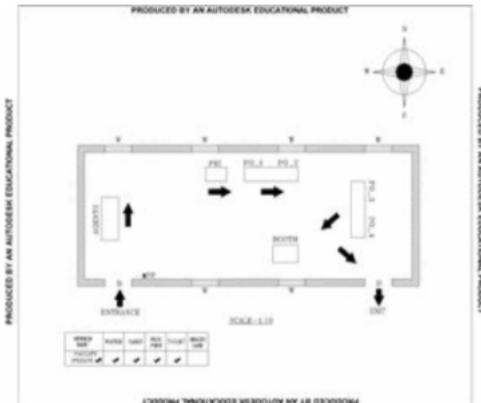

নির্বাচক নিবন্ধন আধিকারিকের স্বাক্ষর

Nazri Naksha

Google Map View

Polling Station Building Front View

Polling Station Front View

Cad View

Key MAP View

1 নাম : সাইনা খাতুন পিতার নাম: সমিউল সেখ বাড়ির নং : এন0091 বয়স : 23 লিঙ্গ : মহিলা	UYN2608701 ফটো উপলব্ধ	2 নাম : সাইমা বিবি স্বামীর নাম: মহঃ এনামুল হোসেন বাড়ির নং : n0022 বয়স : 56 লিঙ্গ : মহিলা	UYN2387686 ফটো উপলব্ধ	3 নাম : সামিজ হোসেন পিতার নাম: মহঃ এনামুল হোসেন বাড়ির নং : n0022 বয়স : 39 লিঙ্গ : পুরুষ	JVR3009990 ফটো উপলব্ধ
4 নাম : মোরজিনা বিবি স্বামীর নাম: বাবুল সেখ বাড়ির নং : n0202 বয়স : 45 লিঙ্গ : মহিলা	UYN1137413 ফটো উপলব্ধ	5 নাম : মাতিউর রাহামান পিতার নাম: হাজিরুদ্দিন বাড়ির নং : এন0022 বয়স : 63 লিঙ্গ : পুরুষ	SEU1777382 ফটো উপলব্ধ	6 নাম : মোইনউদ্দিন সেখ পিতার নাম: বাবুল সেখ বাড়ির নং : এন0202 বয়স : 23 লিঙ্গ : পুরুষ	UYN2477438 ফটো উপলব্ধ
7 নাম : দিলবার খান পিতার নাম: ডালু খান বাড়ির নং : n0051 বয়স : 32 লিঙ্গ : পুরুষ	UYN1382340 ফটো উপলব্ধ	8 নাম : অহেদা খাতুন পিতার নাম: পাণ্ডু সেখ বাড়ির নং : n0018 বয়স : 38 লিঙ্গ : মহিলা	UYN1137645 ফটো উপলব্ধ	9 নাম : দিলী রবিদাস স্বামীর নাম: নিমাই রবিদাস বাড়ির নং : এন0051 বয়স : 50 লিঙ্গ : মহিলা	JVR3341476 ফটো উপলব্ধ
10 নাম : ফরিদা খাতুন পিতার নাম: বাবর আলী খান বাড়ির নং : এন0180 বয়স : 38 লিঙ্গ : মহিলা	UYN1122639 ফটো উপলব্ধ	11 নাম : মহঃ আমিনুল ইসলাম পিতার নাম: মহঃ নুরুল ইসলাম বাড়ির নং : নং0409 বয়স : 68 লিঙ্গ : পুরুষ	UYN2270163 ফটো উপলব্ধ	12 নাম : কাজি নজরুল ইসলাম পিতার নাম: মহঃ আমিনুল ইসলাম বাড়ির নং : নং0408 বয়স : 31 লিঙ্গ : পুরুষ	UYN1521103 ফটো উপলব্ধ
13 নাম : লাইলা সুলতানা স্বামীর নাম: নিউ সেখ বাড়ির নং : n0063 বয়স : 43 লিঙ্গ : মহিলা	UYN2236107 ফটো উপলব্ধ	14 নাম : ঈদুল সেখ পিতার নাম: মনির সেখ বাড়ির নং : n0067 বয়স : 51 লিঙ্গ : পুরুষ	UYN2284990 ফটো উপলব্ধ	15 নাম : নাজনি বিবি স্বামীর নাম: টনি সেখ বাড়ির নং : n0236 বয়স : 36 লিঙ্গ : মহিলা	UYN1127802 ফটো উপলব্ধ
16 নাম : রাজেস সেখ পিতার নাম: ফারুক হোসেন বাড়ির নং : n0061 বয়স : 45 লিঙ্গ : পুরুষ	JVR1652650 ফটো উপলব্ধ	17 নাম : আনজিনা বিবি স্বামীর নাম: ফারুক সেখ বাড়ির নং : n0061 বয়স : 39 লিঙ্গ : মহিলা	UYN1382381 ফটো উপলব্ধ	18 নাম : পায়েল খাতুন পিতার নাম: রবু সেখ বাড়ির নং : নং254 বয়স : 28 লিঙ্গ : মহিলা	UYN2397040 ফটো উপলব্ধ
19 নাম : জয়েলী খান পিতার নাম: রবিউল খান বাড়ির নং : n0051 বয়স : 43 লিঙ্গ : মহিলা	JVR3188109 ফটো উপলব্ধ	20 নাম : নূর বিবি স্বামীর নাম: মহঃ দলাল সেখ বাড়ির নং : n0227 বয়স : 36 লিঙ্গ : মহিলা	UYN1137967 ফটো উপলব্ধ	21 নাম : ডাবুল সেখ পিতার নাম: মৃত্যু মতিলাল সেখ বাড়ির নং : n0081 বয়স : 38 লিঙ্গ : পুরুষ	UYN2251122 ফটো উপলব্ধ
22 নাম : মোদাস্সার হোসেন পিতার নাম: আলতামাস হোসেন বাড়ির নং : n0190 বয়স : 39 লিঙ্গ : পুরুষ	JVR3492071 ফটো উপলব্ধ	23 নাম : রুকসানা পারভীন স্বামীর নাম: রিয়াজুল ইসলাম বাড়ির নং : ইসলাম ভিলা বয়স : 45 লিঙ্গ : মহিলা	JVR1656891 ফটো উপলব্ধ	24 নাম : লাবলি খাতুন স্বামীর নাম: কুরবান সেখ বাড়ির নং : এন0080 বয়স : 24 লিঙ্গ : মহিলা	UYN2562536 ফটো উপলব্ধ
25 নাম : বারকাত সেখ পিতার নাম: ফারুক সেখ বাড়ির নং : n0061 বয়স : 43 লিঙ্গ : পুরুষ	JVR1915750 ফটো উপলব্ধ	26 নাম : কহিনুর বেগম স্বামীর নাম: ফারুক সেখ বাড়ির নং : n0061 বয়স : 40 লিঙ্গ : মহিলা	UYN2244283 ফটো উপলব্ধ	27 নাম : মহঃ সাইদ হোসেন পিতার নাম: মহঃ এনামুল হোসেন বাড়ির নং : n0022 বয়স : 36 লিঙ্গ : পুরুষ	UYN0549980 ফটো উপলব্ধ
28 নাম : সাবানা সুলতানা পিতার নাম: আলতামাস হোসেন বাড়ির নং : n0063 বয়স : 50 লিঙ্গ : মহিলা	JVR3335338 ফটো উপলব্ধ	29 নাম : ফরিদা জালাল স্বামীর নাম: সামিউল সেখ বাড়ির নং : n0181 বয়স : 46 লিঙ্গ : মহিলা	JVR3336583 ফটো উপলব্ধ	30 নাম : মহঃ রুহিমা বেগম পিতার নাম: ফারুক সেখ বাড়ির নং : n0061 বয়স : 38 লিঙ্গ : পুরুষ	JVR3009982 ফটো উপলব্ধ