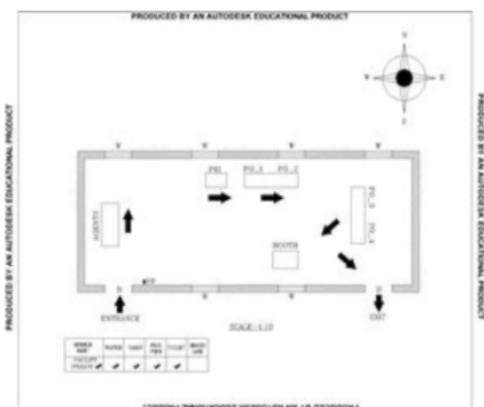

নির্বাচক নিবন্ধন আধিকারিকের স্বাক্ষর

Nazri Naksha

Google Map View

Polling Station Building Front View

Polling Station Front View

Cad View

Key MAP View

1 নাম : মিঠু আলী পিতার নাম: মহঃ জালাল আলী বাড়ির নং : 44 বয়স : 36 লিঙ্গ : পুরুষ	JVR3492121 ফটো উপলব্ধ	2 নাম : তাহমিনা সুলতানা পিতার নাম: নিশু সেখ বাড়ির নং : এন0031 বয়স : 21 লিঙ্গ : মহিলা	UYN2602092 ফটো উপলব্ধ	3 নাম : রেশমী ইয়াসমিন পিতার নাম: মোহাম্মদ মইনুদ্দীন বাড়ির নং : এন0048 বয়স : 21 লিঙ্গ : মহিলা	UYN2605632 ফটো উপলব্ধ
4 নাম : মিমি খাতুন স্বামীর নাম: আমিরুল হুসেন বাড়ির নং : n0043 বয়স : 42 লিঙ্গ : মহিলা	JVR3443686 ফটো উপলব্ধ	5 নাম : বারেক আলি পিতার নাম: মোহাম্মদ কাউসার আলি বাড়ির নং : n0027 বয়স : 39 লিঙ্গ : পুরুষ	JVR3010089 ফটো উপলব্ধ	6 নাম : স্মৃতি ইয়াসমিন স্বামীর নাম: মহঃ মইনুদ্দিন বাড়ির নং : n0048 বয়স : 45 লিঙ্গ : মহিলা	UYN1655208 ফটো উপলব্ধ
7 নাম : মরজিনা বিবি স্বামীর নাম: মাকসুদ্দিন বাড়ির নং : n0030 বয়স : 39 লিঙ্গ : মহিলা	UYN1272822 ফটো উপলব্ধ	8 নাম : তোসিফ শাহ মায়ের নাম: মর্জিনা বিবি বাড়ির নং : এন বয়স : 20 লিঙ্গ : পুরুষ	UYN2667244 ফটো উপলব্ধ	9 নাম : মালেক পিতার নাম: আসগার বাড়ির নং : n0007 বয়স : 56 লিঙ্গ : পুরুষ	JVR3009172 ফটো উপলব্ধ
10 নাম : আসিফ শাহ পিতার নাম: মোহাম্মদ মইনুদ্দীন শাহ বাড়ির নং : এন0030 বয়স : 42 লিঙ্গ : পুরুষ	UYN2563575 ফটো উপলব্ধ	11 নাম : মহঃ রিকি সেখ পিতার নাম: মোহঃ তৌহিদ সেখ বাড়ির নং : n0027 বয়স : 32 লিঙ্গ : পুরুষ	UYN1382548 ফটো উপলব্ধ	12 নাম : মহঃ সরিফুদ্দিন পিতার নাম: মহঃ সাকের আলি বাড়ির নং : n0048 বয়স : 49 লিঙ্গ : পুরুষ	JVR1653625 ফটো উপলব্ধ
13 নাম : মোসা সুলতান বেগম স্বামীর নাম: মোহাম্মদ জাকিরুদ্দীন বাড়ির নং : এন0047 বয়স : 24 লিঙ্গ : মহিলা	UYN2563526 ফটো উপলব্ধ	14 নাম : মোজা মঞ্জুআরা পারভীন পিতার নাম: মহঃ রফিকউদ্দিন বাড়ির নং : এন0048 বয়স : 39 লিঙ্গ : মহিলা	DLN2300986 ফটো উপলব্ধ	15 নাম : মাকসুদ্দিন শাহ পিতার নাম: মোজাম্মেল শাহ বাড়ির নং : n0030 বয়স : 53 লিঙ্গ : পুরুষ	JVR1652932 ফটো উপলব্ধ
16 নাম : মহঃ রফিকউদ্দিন পিতার নাম: সাকের বাড়ির নং : n0048 বয়স : 43 লিঙ্গ : পুরুষ	UYN2454353 ফটো উপলব্ধ	17 নাম : সীমা বিবি স্বামীর নাম: ডালিম আলি বাড়ির নং : n0043 বয়স : 40 লিঙ্গ : মহিলা	UYN1521335 ফটো উপলব্ধ	18 নাম : তৌফিক উদ্দিন মায়ের নাম: মাহমুদা বেওয়া বাড়ির নং : n0047 বয়স : 46 লিঙ্গ : পুরুষ	JVR3009214 ফটো উপলব্ধ
19 নাম : খুসি বিবি পিতার নাম: নয়ন সেখ বাড়ির নং : n0031 বয়স : 39 লিঙ্গ : মহিলা	JVR3010113 ফটো উপলব্ধ	20 নাম : আলি জালাল পিতার নাম: সেকেন্দার বাড়ির নং : n0043 বয়স : 71 লিঙ্গ : পুরুষ	WB/07/046/336431 ফটো উপলব্ধ	21 নাম : রিনা খাতুন স্বামীর নাম: মহঃ সরিফউদ্দিন বাড়ির নং : এন0048 বয়স : 34 লিঙ্গ : মহিলা	UYN2477503 ফটো উপলব্ধ
22 নাম : সহানা ইসলাম স্বামীর নাম: নুরুল ইসলাম বাড়ির নং : n0031 বয়স : 46 লিঙ্গ : মহিলা	JVR1653062 ফটো উপলব্ধ	23 নাম : সোহোরাব আলী পিতার নাম: আব্দুল ওয়াহেদ বাড়ির নং : n0006 বয়স : 58 লিঙ্গ : পুরুষ	UYN2391720 ফটো উপলব্ধ	24 নাম : শ্রেতা ইয়াসমিন পিতার নাম: মাহমুদ মইনুদ্দিন বাড়ির নং : n0048 বয়স : 25 লিঙ্গ : মহিলা	UYN2118925 ফটো উপলব্ধ
25 নাম : মখুলেশ্বর আলি পিতার নাম: হারুন আলি বাড়ির নং : n0024 বয়স : 55 লিঙ্গ : পুরুষ	UYN2381481 ফটো উপলব্ধ	26 নাম : কাওসার আলি পিতার নাম: সের আলী বাড়ির নং : n0027 বয়স : 84 লিঙ্গ : পুরুষ	UYN2207835 ফটো উপলব্ধ	27 নাম : মনসুর আলি পিতার নাম: কাওসার আলি বাড়ির নং : n0027 বয়স : 33 লিঙ্গ : পুরুষ	UYN1382514 ফটো উপলব্ধ
28 নাম : মাধবী দেবী (রায়) স্বামীর নাম: অনুপ রায় বাড়ির নং : n0051 বয়স : 55 লিঙ্গ : মহিলা	UYN1784172 ফটো উপলব্ধ	29 নাম : বাবর আলি পিতার নাম: হারুন আলি বাড়ির নং : n0024 বয়স : 52 লিঙ্গ : পুরুষ	JVR1653575 ফটো উপলব্ধ	30 নাম : আয়েশা স্বামীর নাম: গিয়াসুদ্দিন বাড়ির নং : n0029 বয়স : 81 লিঙ্গ : মহিলা	WB/07/046/336699 ফটো উপলব্ধ