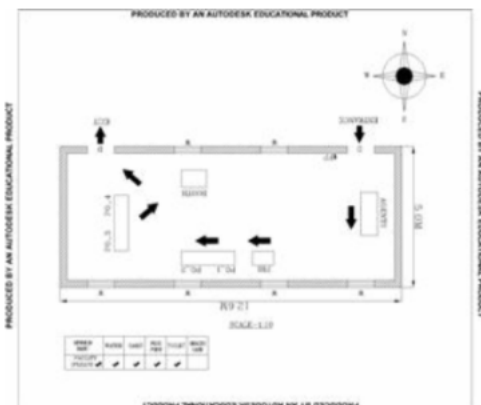

নির্বাচক নিবন্ধন আধিকারিকের স্বাক্ষর

Nazri Naksha

Google Map View

Polling Station Building Front View

Polling Station Front View

Cad View

Key MAP View

1 নাম : গোলসান বিবি স্বামীর নাম: জিদ্দি আলী বাড়ির নং : n0190 বয়স : 62 লিঙ্গ : মহিলা	JVR0005439	ফটো উপলব্ধ	2 নাম : সাহাবুদ্দিন ইসলাম পিতার নাম: মানিরুল ইসলাম বাড়ির নং : n0302 বয়স : 27 লিঙ্গ : পুরুষ	UYN1942416	ফটো উপলব্ধ	3 নাম : সবিতা মল্লিক চৌধুরী স্বামীর নাম: অশোক চৌধুরী বাড়ির নং : এন0215 বয়স : 23 লিঙ্গ : মহিলা	UYN2632990	ফটো উপলব্ধ
4 নাম : সীমা খাতুন স্বামীর নাম: আয়েম সেখ বাড়ির নং : N0300 বয়স : 29 লিঙ্গ : মহিলা	UYN2371482	ফটো উপলব্ধ	5 নাম : রানু খাতুন পিতার নাম: মানিরুল ইসলাম বাড়ির নং : n0302 বয়স : 33 লিঙ্গ : মহিলা	UYN2067445	ফটো উপলব্ধ	6 নাম : জিতেন চৌধুরী পিতার নাম: আশু চৌধুরী বাড়ির নং : n0034 বয়স : 39 লিঙ্গ : পুরুষ	JVR3412855	ফটো উপলব্ধ
7 নাম : মোঃ ইমরান সেখ পিতার নাম: ইদ্রিশ সেখ বাড়ির নং : n0298 বয়স : 36 লিঙ্গ : পুরুষ	UYN1832138	ফটো উপলব্ধ	8 নাম : আতিকা খাতুন স্বামীর নাম: সাহাবুদ্দিন ইসলাম বাড়ির নং : এন0302 বয়স : 23 লিঙ্গ : মহিলা	UYN2686269	ফটো উপলব্ধ	9 নাম : পিঙ্কি বিবি স্বামীর নাম: জালালুদ্দিন সেখ বাড়ির নং : n0299 বয়স : 39 লিঙ্গ : মহিলা	UYN1204106	ফটো উপলব্ধ
10 নাম : অশোক চৌধুরী পিতার নাম: জ্যোতিষ চৌধুরী বাড়ির নং : n0215 বয়স : 39 লিঙ্গ : পুরুষ	UYN0052647	ফটো উপলব্ধ	11 নাম : রাজু চৌধুরী পিতার নাম: আশু চৌধুরী বাড়ির নং : n0034 বয়স : 31 লিঙ্গ : পুরুষ	UYN1587112	ফটো উপলব্ধ	12 নাম : জালালুদ্দিন সেখ পিতার নাম: তামিজুদ্দিন সেখ বাড়ির নং : n0300 বয়স : 59 লিঙ্গ : পুরুষ	UYN1204114	ফটো উপলব্ধ
13 নাম : আয়েম সেখ পিতার নাম: জালালুদ্দিন সেখ বাড়ির নং : N0300 বয়স : 29 লিঙ্গ : পুরুষ	UYN2371748	ফটো উপলব্ধ	14 নাম : টিয়া খাতুন স্বামীর নাম: আতিকুল আলম বাড়ির নং : 248 বয়স : 27 লিঙ্গ : মহিলা	UYN1965490	ফটো উপলব্ধ	15 নাম : আতিকুল আলাম পিতার নাম: সাহাদাত আলি বাড়ির নং : n0248 বয়স : 38 লিঙ্গ : পুরুষ	JVR3250008	ফটো উপলব্ধ
16 নাম : ফাহাদ আলি পিতার নাম: সাহাদাত আলি বাড়ির নং : এন00 বয়স : 31 লিঙ্গ : পুরুষ	UYN1587229	ফটো উপলব্ধ	17 নাম : আইরিন পারভিন স্বামীর নাম: ফাহাদ আলি বাড়ির নং : এন0251 বয়স : 24 লিঙ্গ : মহিলা	UYN2469039	ফটো উপলব্ধ	18 নাম : মনিরা বেগম স্বামীর নাম: সাহাদাত আলী বাড়ির নং : n0251 বয়স : 60 লিঙ্গ : মহিলা	UYN1831817	ফটো উপলব্ধ
19 নাম : সফিকুল ইসলাম পিতার নাম: সাহাদাত আলি বাড়ির নং : n0251 বয়স : 33 লিঙ্গ : পুরুষ	UYN1459635	ফটো উপলব্ধ	20 নাম : হাসিম রেজা পিতার নাম: আলকাশ আলি বাড়ির নং : N0251 বয়স : 24 লিঙ্গ : পুরুষ	UYN2337814	ফটো উপলব্ধ	21 নাম : আরেফাত আলি পিতার নাম: সাহাদাত আলি বাড়ির নং : n0251 বয়স : 28 লিঙ্গ : পুরুষ	UYN1942473	ফটো উপলব্ধ
22 নাম : মদিনা খাতুন স্বামীর নাম: সাফিকুল ইসলাম বাড়ির নং : n0251 বয়স : 27 লিঙ্গ : মহিলা	UYN2045680	ফটো উপলব্ধ	23 নাম : আলকাশ আলি পিতার নাম: সাহাদাত আলি বাড়ির নং : n0251 বয়স : 54 লিঙ্গ : পুরুষ	FXY1402106	ফটো উপলব্ধ	24 নাম : আসনারা খাতুন পিতার নাম: এরফান আলি বাড়ির নং : এন0243 বয়স : 23 লিঙ্গ : মহিলা	UYN2633170	ফটো উপলব্ধ
25 নাম : মুরজেদা খাতুন স্বামীর নাম: সাদাম সেখ বাড়ির নং : এন0277 বয়স : 23 লিঙ্গ : মহিলা	UYN2611531	ফটো উপলব্ধ	26 নাম : রাজিকা খাতুন পিতার নাম: এরফান আলি বাড়ির নং : N0243 বয়স : 31 লিঙ্গ : মহিলা	UYN2338622	ফটো উপলব্ধ	27 নাম : দৈবিকি ঘোষ স্বামীর নাম: উদয় ঘোষ বাড়ির নং : n0292 বয়স : 62 লিঙ্গ : মহিলা	UYN1203595	ফটো উপলব্ধ
28 নাম : চম্পা ঘোষ স্বামীর নাম: শ্যামল ঘোষ বাড়ির নং : n0210 বয়স : 32 লিঙ্গ : মহিলা	UYN1586726	ফটো উপলব্ধ	29 নাম : অমল ঘোষ পিতার নাম: মহাদেব ঘোষ বাড়ির নং : n0210 বয়স : 37 লিঙ্গ : পুরুষ	UYN1203579	ফটো উপলব্ধ	30 নাম : কৃষ্ণ ঘোষ পিতার নাম: উদয় ঘোষ বাড়ির নং : 292 বয়স : 28 লিঙ্গ : পুরুষ	UYN1965656	ফটো উপলব্ধ