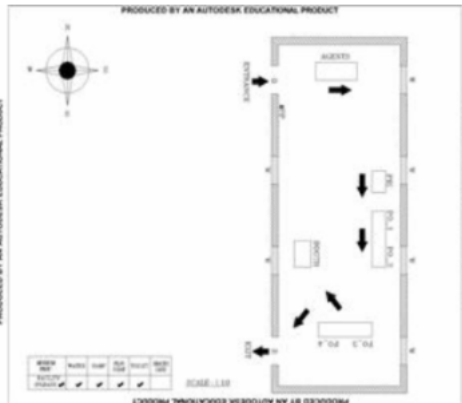

নির্বাচক নিবন্ধন আধিকারিকের স্বাক্ষর

Nazri Naksha

Google Map View

Polling Station Building Front View

Polling Station Front View

Cad View

Key MAP View

1 নাম : প্রিতী রজক পিতার নাম: বাবুল রজক বাড়ির নং : এন0202 বয়স : 23 লিঙ্গ : মহিলা	UYN2538841 ফটো উপলব্ধ	2 নাম : কুন্তল নাথ বাগচী পিতার নাম: কমল কান্তি বাগচী বাড়ির নং : n0080 বয়স : 42 লিঙ্গ : পুরুষ	JVR2511202 ফটো উপলব্ধ	3 নাম : সনম আহিয়া স্বামীর নাম: মোঃ শামসুদ্দিন বাড়ির নং : এন0478 বয়স : 34 লিঙ্গ : মহিলা	UQX1399849 ফটো উপলব্ধ
4 নাম : রিমতা সাহা পিতার নাম: মুদুল সাহা বাড়ির নং : এন0478 বয়স : 21 লিঙ্গ : মহিলা	UYN2657351 ফটো উপলব্ধ	5 নাম : কাবেরী বাগচী মায়ের নাম: কৃষ্ণা বাগচী বাড়ির নং : n0091 বয়স : 40 লিঙ্গ : মহিলা	JVR3012465 ফটো উপলব্ধ	6 নাম : মাহমুদ সুলতানা প্রভীন স্বামীর নাম: মোহাম্মদ মজিবর রহমান বাড়ির নং : n0202 বয়স : 39 লিঙ্গ : মহিলা	INP1329341 ফটো উপলব্ধ
7 নাম : কেতকী দাস পিতার নাম: বাবু দাস বাড়ির নং : n0091 বয়স : 34 লিঙ্গ : মহিলা	UYN1655810 ফটো উপলব্ধ	8 নাম : বাবু দাস পিতার নাম: ধর্মনাথ দাস বাড়ির নং : n0091 বয়স : 63 লিঙ্গ : পুরুষ	JVR3338167 ফটো উপলব্ধ	9 নাম : বিপ্লব দাস পিতার নাম: বাবু দাস বাড়ির নং : n0091 বয়স : 32 লিঙ্গ : পুরুষ	UYN1521897 ফটো উপলব্ধ
10 নাম : কৃষ্ণা বাগচী স্বামীর নাম: কমল বাড়ির নং : n0091 বয়স : 66 লিঙ্গ : মহিলা	JVR0559260 ফটো উপলব্ধ	11 নাম : হানুফা খাতুন স্বামীর নাম: লিটন সেখ বাড়ির নং : n0091 বয়স : 35 লিঙ্গ : মহিলা	WRI0769968 ফটো উপলব্ধ	12 নাম : সঞ্জীতা দাস পিতার নাম: সঞ্জীত দাস বাড়ির নং : এন0478 বয়স : 21 লিঙ্গ : মহিলা	UYN2655579 ফটো উপলব্ধ
13 নাম : প্রিয়ান্বিতা দাস পিতার নাম: বাবু দাস বাড়ির নং : n0091 বয়স : 31 লিঙ্গ : মহিলা	UYN1521962 ফটো উপলব্ধ	14 নাম : বিষ্ণু প্রিয়ান্বিতা স্বামীর নাম: বাবু দাস বাড়ির নং : n0091 বয়স : 60 লিঙ্গ : মহিলা	JVR3443843 ফটো উপলব্ধ	15 নাম : সবনাম ইয়াসমিন স্বামীর নাম: বাপী সেখ বাড়ির নং : n0228 বয়স : 35 লিঙ্গ : মহিলা	JVR3489093 ফটো উপলব্ধ
16 নাম : দ্বিজেন্দ্র নাথ অধিকারী পিতার নাম: দুলাল অধিকারী বাড়ির নং : n0130 বয়স : 60 লিঙ্গ : পুরুষ	MQQ1348986 ফটো উপলব্ধ	17 নাম : অনুষ্ঠা অধিকারী পিতার নাম: দ্বিজেন্দ্র নাথ অধিকারী বাড়ির নং : এন0130 বয়স : 22 লিঙ্গ : মহিলা	UYN2643633 ফটো উপলব্ধ	18 নাম : প্রশান্ত অধিকারী পিতার নাম: দুলাল অধিকারী বাড়ির নং : n0129 বয়স : 38 লিঙ্গ : পুরুষ	JSL3011327 ফটো উপলব্ধ
19 নাম : মনীষা মাডি পিতার নাম: মৃত সুরেন মাডি বাড়ির নং : এন0022 বয়স : 23 লিঙ্গ : পুরুষ	UYN2449742 ফটো উপলব্ধ	20 নাম : ভারতী সরেন স্বামীর নাম: সুরেন মাডি বাড়ির নং : n0022 বয়স : 48 লিঙ্গ : মহিলা	UYN1784818 ফটো উপলব্ধ	21 নাম : মৌসুমী সরকার স্বামীর নাম: ভাস্কর সরকার বাড়ির নং : এন0105 বয়স : 30 লিঙ্গ : মহিলা	UYN1784032 ফটো উপলব্ধ
22 নাম : নন্দা আচার্য স্বামীর নাম: শ্রীকান্ত আচার্য বাড়ির নং : n0106 বয়স : 63 লিঙ্গ : মহিলা	WB/07/046/321005 ফটো উপলব্ধ	23 নাম : ইতি আচার্য স্বামীর নাম: সুশান্ত আচার্য বাড়ির নং : n0105 বয়স : 30 লিঙ্গ : মহিলা	UYN1655802 ফটো উপলব্ধ	24 নাম : শ্রীকান্ত আচার্য পিতার নাম: ক্ষিতীশ চন্দ্র আচার্য বাড়ির নং : n0105 বয়স : 69 লিঙ্গ : পুরুষ	JVR3336815 ফটো উপলব্ধ
25 নাম : সুমন আচার্য পিতার নাম: শ্রীকান্ত আচার্য বাড়ির নং : n0105 বয়স : 40 লিঙ্গ : পুরুষ	JVR3188612 ফটো উপলব্ধ	26 নাম : সুশান্ত আচার্য পিতার নাম: শ্রীকান্ত আচার্য বাড়ির নং : n0105 বয়স : 43 লিঙ্গ : পুরুষ	JVR3188604 ফটো উপলব্ধ	27 নাম : সঞ্জীতা আচার্য স্বামীর নাম: অনব আচার্য বাড়ির নং : n0022 বয়স : 43 লিঙ্গ : মহিলা	UYN1273531 ফটো উপলব্ধ
28 নাম : অম্বরীশ আচার্য পিতার নাম: পরিতোষ আচার্য বাড়ির নং : n0022 বয়স : 44 লিঙ্গ : পুরুষ	JVR2509834 ফটো উপলব্ধ	29 নাম : সুব্রত মাডি পিতার নাম: সুরেন মাডি বাড়ির নং : n0022 বয়স : 29 লিঙ্গ : পুরুষ	UYN1894864 ফটো উপলব্ধ	30 নাম : মৌমিতা ওঝা পিতার নাম: হরগোবিন্দ ওঝা বাড়ির নং : 129/230 বয়স : 24 লিঙ্গ : মহিলা	UYN2478576 ফটো উপলব্ধ