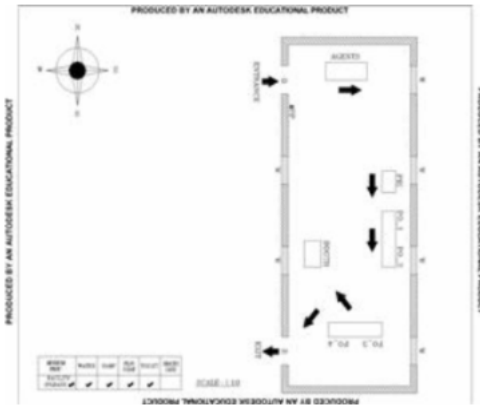

নির্বাচক নিবন্ধন আধিকারিকের স্বাক্ষর

Nazri Naksha

Google Map View

Polling Station Building Front View

Polling Station Front View

Cad View

Key MAP View

1 নাম : রিফু পাণ্ডে স্বামীর নাম: উত্তম পাণ্ডে বাড়ির নং : n0285 বয়স : 48 লিঙ্গ : মহিলা	UYN1150283 ফটো উপলব্ধ	2 নাম : শিখা দাস স্বামীর নাম: প্রতুল চন্দ্র দাস বাড়ির নং : n0002 বয়স : 58 লিঙ্গ : মহিলা	JVR3339280 ফটো উপলব্ধ	3 নাম : শর্মিষ্ঠা দাস পিতার নাম: প্রতুল চন্দ্র দাস বাড়ির নং : n0002 বয়স : 30 লিঙ্গ : মহিলা	UYN1655984 ফটো উপলব্ধ
4 নাম : মৌসুমী দত্ত (ভাস্কর) স্বামীর নাম: সঞ্জীব দত্ত বাড়ির নং : n0302 বয়স : 35 লিঙ্গ : মহিলা	UYN1144781 ফটো উপলব্ধ	5 নাম : অনিতা সাউ (সাহা) স্বামীর নাম: অশোক কুমার সাহা বাড়ির নং : n0277 বয়স : 46 লিঙ্গ : মহিলা	UYN1146968 ফটো উপলব্ধ	6 নাম : নমিতা ঘোষ স্বামীর নাম: প্রসাদ ঘোষ বাড়ির নং : n0060 বয়স : 45 লিঙ্গ : মহিলা	JVR3012887 ফটো উপলব্ধ
7 নাম : প্রসাদ কুমার ঘোষ পিতার নাম: অমল্য ঘোষ বাড়ির নং : n0060 বয়স : 51 লিঙ্গ : পুরুষ	UYN2408466 ফটো উপলব্ধ	8 নাম : দেবকান্ত ঘোষ পিতার নাম: প্রসাদ ঘোষ বাড়ির নং : n0060 বয়স : 26 লিঙ্গ : পুরুষ	UYN2085389 ফটো উপলব্ধ	9 নাম : উৎপল কুমার শেঠ পিতার নাম: প্রফুল্ল কুমার শেঠ বাড়ির নং : n0065 বয়স : 62 লিঙ্গ : পুরুষ	UYN2533099 ফটো উপলব্ধ
10 নাম : তনুজ কুমার শেঠ পিতার নাম: প্রফুল্ল শেঠ বাড়ির নং : n0065 বয়স : 60 লিঙ্গ : পুরুষ	UYN2282697 ফটো উপলব্ধ	11 নাম : শালিনী শেঠ পিতার নাম: উৎপল কুমার শেঠ বাড়ির নং : n0065 বয়স : 32 লিঙ্গ : মহিলা	UYN1522416 ফটো উপলব্ধ	12 নাম : শম্পা শেঠ স্বামীর নাম: উৎপল কুমার শেঠ বাড়ির নং : n0065 বয়স : 56 লিঙ্গ : মহিলা	UYN2534436 ফটো উপলব্ধ
13 নাম : সপ্তমী কর পিতার নাম: রাধেশ্যাম কর বাড়ির নং : n0125 বয়স : 46 লিঙ্গ : মহিলা	JVR2534063 ফটো উপলব্ধ	14 নাম : আকাশ কর পিতার নাম: মদন কর বাড়ির নং : n0125 বয়স : 29 লিঙ্গ : পুরুষ	UYN1785021 ফটো উপলব্ধ	15 নাম : ইন্দ্রানী পাল পিতার নাম: প্রতাপ পাল বাড়ির নং : এন0125 বয়স : 27 লিঙ্গ : মহিলা	UYN2023216 ফটো উপলব্ধ
16 নাম : অন্নপূর্ণা কর স্বামীর নাম: বিজন কর বাড়ির নং : n0113 বয়স : 61 লিঙ্গ : মহিলা	JVR1355023 ফটো উপলব্ধ	17 নাম : শান্তা কর স্বামীর নাম: মদন কর বাড়ির নং : n0125 বয়স : 49 লিঙ্গ : মহিলা	JVR2534048 ফটো উপলব্ধ	18 নাম : কৌশিক সরকার স্বামীর নাম: শর্মিলা সরকার বাড়ির নং : এন000 বয়স : 24 লিঙ্গ : পুরুষ	UYN2478790 ফটো উপলব্ধ
19 নাম : করুণা কর পিতার নাম: রাধেশ্যাম কর বাড়ির নং : n0125 বয়স : 50 লিঙ্গ : পুরুষ	JVR2534055 ফটো উপলব্ধ	20 নাম : শর্মিলা সরকার কর স্বামীর নাম: সুশীল সরকার বাড়ির নং : 128 বয়স : 47 লিঙ্গ : মহিলা	UYN1138825 ফটো উপলব্ধ	21 নাম : শঙ্কু কর পিতার নাম: মদন কর বাড়ির নং : n0125 বয়স : 30 লিঙ্গ : পুরুষ	UYN1656131 ফটো উপলব্ধ
22 নাম : শ্যামলী কর পিতার নাম: যতীন্দ্র কর বাড়ির নং : n0113 বয়স : 59 লিঙ্গ : মহিলা	WB/07/046/375010 ফটো উপলব্ধ	23 নাম : বিজন কুমার কর পিতার নাম: যতীন্দ্র মোহন কর বাড়ির নং : n0113 বয়স : 68 লিঙ্গ : পুরুষ	JVR1355031 ফটো উপলব্ধ	24 নাম : সৌরভ সরকার পিতার নাম: সুশীল সরকার বাড়ির নং : নং১২৮ বয়স : 26 লিঙ্গ : পুরুষ	UYN2107670 ফটো উপলব্ধ
25 নাম : বিপ্লব কুমার কর পিতার নাম: তপন কুমার কর বাড়ির নং : n0113 বয়স : 44 লিঙ্গ : পুরুষ	JVR3012747 ফটো উপলব্ধ	26 নাম : মদন কর পিতার নাম: রাধেশ্যাম কর বাড়ির নং : n0125 বয়স : 55 লিঙ্গ : পুরুষ	WB/07/046/375014 ফটো উপলব্ধ	27 নাম : তপন কুমার কর পিতার নাম: যতীন্দ্র মোহন কর বাড়ির নং : n0113 বয়স : 74 লিঙ্গ : পুরুষ	WB/07/046/375008 ফটো উপলব্ধ
28 নাম : লক্ষী কর্মকার পিতার নাম: রামপদ কর্মকার বাড়ির নং : n0071 বয়স : 49 লিঙ্গ : মহিলা	WB/07/046/375023 ফটো উপলব্ধ	29 নাম : গনেশ কর্মকার পিতার নাম: রামপদ কর্মকার বাড়ির নং : n0071 বয়স : 43 লিঙ্গ : পুরুষ	JVR2534089 ফটো উপলব্ধ	30 নাম : মিতালী কর্মকার স্বামীর নাম: গনেশ কর্মকার বাড়ির নং : n0071 বয়স : 41 লিঙ্গ : মহিলা	UYN1656073 ফটো উপলব্ধ