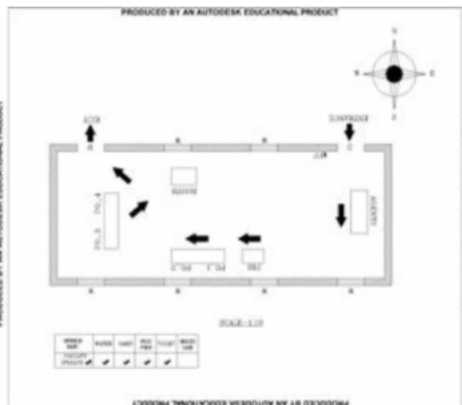

নির্বাচক নিবন্ধন আধিকারিকের স্বাক্ষর

Nazri Naksha

Google Map View

Polling Station Building Front View

Polling Station Front View

Cad View

Key MAP View

1 নাম : নারায়নী দাস(ঘোষ) স্বামীর নাম: শিবনাথ দাস বাড়ির নং : n0251 বয়স : 54 লিঙ্গ : মহিলা	YUN1522549 ফটো উপলব্ধ	2 নাম : দীপশিখা চক্রবর্তী পিতার নাম: প্রীতিশ নারায়ণ চক্রবর্তী বাড়ির নং : n0055 বয়স : 26 লিঙ্গ : মহিলা	YUN2103505 ফটো উপলব্ধ	3 নাম : সোমা বর্মন (সরকার) স্বামীর নাম: সৌরভ সরকার বাড়ির নং : n0014 বয়স : 45 লিঙ্গ : মহিলা	GBM1394865 ফটো উপলব্ধ
4 নাম : সৌরভ সরকার পিতার নাম: বৈদ্যনাথ সরকার বাড়ির নং : n0014 বয়স : 50 লিঙ্গ : পুরুষ	JVR1803915 ফটো উপলব্ধ	5 নাম : ইতি চক্রবর্তী স্বামীর নাম: প্রীতিশ নারায়ণ চক্রবর্তী বাড়ির নং : n0055 বয়স : 47 লিঙ্গ : মহিলা	JVR1802065 ফটো উপলব্ধ	6 নাম : ছন্দা অধিকারী (মৈত্র) স্বামীর নাম: অমিতাভ মৈত্র বাড়ির নং : n0232 বয়স : 52 লিঙ্গ : মহিলা	YUN1196104 ফটো উপলব্ধ
7 নাম : মান্নি উপাধ্যায় পিতার নাম: নারায়ণ উপাধ্যায় বাড়ির নং : n0152 বয়স : 39 লিঙ্গ : মহিলা	JVR3190030 ফটো উপলব্ধ	8 নাম : নিলাঞ্জন কুণ্ডু পিতার নাম: বিজয় কুণ্ডু বাড়ির নং : n0158 বয়স : 51 লিঙ্গ : পুরুষ	WB/07/046/378014 ফটো উপলব্ধ	9 নাম : ছায়া কুণ্ডু স্বামীর নাম: ষষ্ঠাকুমার কুণ্ডু বাড়ির নং : n0057 বয়স : 67 লিঙ্গ : মহিলা	JVR0615229 ফটো উপলব্ধ
10 নাম : মান্নি পাল পিতার নাম: লক্ষণ কুমার পাল বাড়ির নং : 164 বয়স : 34 লিঙ্গ : মহিলা	YUN1274661 ফটো উপলব্ধ	11 নাম : অরিন্দম কুন্ডু পিতার নাম: বিজয় কুমার কুন্ডু বাড়ির নং : n0158 বয়স : 48 লিঙ্গ : পুরুষ	JVR3339553 ফটো উপলব্ধ	12 নাম : অসীম ভাস্কর পিতার নাম: গুরুপদ ভাস্কর বাড়ির নং : n0158 বয়স : 55 লিঙ্গ : পুরুষ	YUN2533040 ফটো উপলব্ধ
13 নাম : বিশাল ভাস্কর পিতার নাম: অসীম ভাস্কর বাড়ির নং : n0158 বয়স : 29 লিঙ্গ : পুরুষ	YUN1785500 ফটো উপলব্ধ	14 নাম : লক্ষণ পাল পিতার নাম: মেঘনাথ পাল বাড়ির নং : 164 বয়স : 69 লিঙ্গ : পুরুষ	JVR1011196 ফটো উপলব্ধ	15 নাম : অনিমা কুণ্ডু স্বামীর নাম: বিজয় কুণ্ডু বাড়ির নং : n0158 বয়স : 77 লিঙ্গ : মহিলা	WB/07/046/378013 ফটো উপলব্ধ
16 নাম : বিজয় কুমার কুণ্ডু পিতার নাম: নিভাগোপাল কুণ্ডু বাড়ির নং : n0158 বয়স : 79 লিঙ্গ : পুরুষ	WB/07/046/378012 ফটো উপলব্ধ	17 নাম : বৈশালী ভাস্কর পিতার নাম: অসীম ভাস্কর বাড়ির নং : n0158 বয়স : 25 লিঙ্গ : মহিলা	YUN2117646 ফটো উপলব্ধ	18 নাম : কমলেশ ঘোষ পিতার নাম: নির্মলেন্দু ঘোষ বাড়ির নং : n0212 বয়স : 39 লিঙ্গ : পুরুষ	JVR3340601 ফটো উপলব্ধ
19 নাম : নরেন কর্মকার পিতার নাম: বিজয় কর্মকার বাড়ির নং : n0136 বয়স : 52 লিঙ্গ : পুরুষ	JVR3015252 ফটো উপলব্ধ	20 নাম : শম্পী মন্ডল(কর্মকার) স্বামীর নাম: নরেন কর্মকার বাড়ির নং : n0136 বয়স : 39 লিঙ্গ : মহিলা	YUN1274786 ফটো উপলব্ধ	21 নাম : বীরেন কর্মকার পিতার নাম: বিজয় কর্মকার বাড়ির নং : n0136 বয়স : 56 লিঙ্গ : পুরুষ	WB/07/046/378009 ফটো উপলব্ধ
22 নাম : সুমিত্রা কর্মকার স্বামীর নাম: প্রদীপ কর্মকার বাড়ির নং : n0211 বয়স : 46 লিঙ্গ : মহিলা	JVR3190089 ফটো উপলব্ধ	23 নাম : রবি কর্মকার পিতার নাম: বিজয় কর্মকার বাড়ির নং : n0136 বয়স : 37 লিঙ্গ : পুরুষ	YUN0569277 ফটো উপলব্ধ	24 নাম : অসিত কর্মকার পিতার নাম: বিজয় কর্মকার বাড়ির নং : n0136 বয়স : 42 লিঙ্গ : পুরুষ	JVR2535987 ফটো উপলব্ধ
25 নাম : দিপালী চৌধুরী(কর্মকার) স্বামীর নাম: অসিত কর্মকার বাড়ির নং : n0136 বয়স : 39 লিঙ্গ : মহিলা	YUN1274794 ফটো উপলব্ধ	26 নাম : ভারতী কর্মকার স্বামীর নাম: বিজয় কর্মকার বাড়ির নং : n0136 বয়স : 81 লিঙ্গ : মহিলা	WB/07/046/378007 ফটো উপলব্ধ	27 নাম : শোভা কর্মকার স্বামীর নাম: বীরেন কর্মকার বাড়ির নং : 138 বয়স : 46 লিঙ্গ : মহিলা	YUN1017094 ফটো উপলব্ধ
28 নাম : অমিত কর্মকার পিতার নাম: বিরেন কর্মকার বাড়ির নং : n0136 বয়স : 30 লিঙ্গ : পুরুষ	YUN1895465 ফটো উপলব্ধ	29 নাম : দিলীপ খাঁ পিতার নাম: গোপাল খাঁ বাড়ির নং : n0063 বয়স : 58 লিঙ্গ : পুরুষ	JVR1925494 ফটো উপলব্ধ	30 নাম : কবিতা বশাক (খাঁ) স্বামীর নাম: দিলীপ খাঁ বাড়ির নং : n0063 বয়স : 50 লিঙ্গ : মহিলা	YUN0569343 ফটো উপলব্ধ