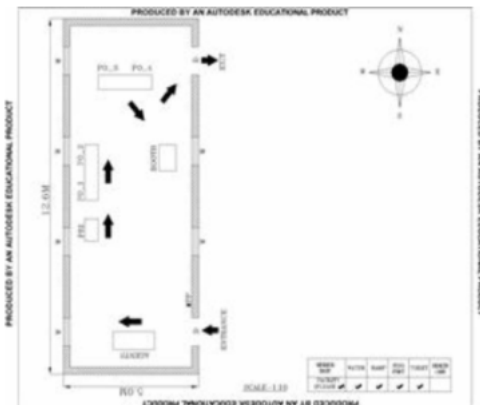

নির্বাচক নিবন্ধন আধিকারিকের স্বাক্ষর

Nazri Naksha

Google Map View

Polling Station Building Front View

Polling Station Front View

Cad View

Key MAP View

1 নাম : সনৎ চন্দ্র কুমার পিতার নাম: সুভাষ চন্দ্র কুমার বাড়ির নং : n0005 বয়স : 46 লিঙ্গ : পুরুষ	JVR1920586 ফটো উপলব্ধ	2 নাম : অরিদম কুমার পিতার নাম: অসিত কুমার কুমার বাড়ির নং : এন0010 বয়স : 25 লিঙ্গ : পুরুষ	UYN2120160 ফটো উপলব্ধ	3 নাম : শিমু কুমার স্বামীর নাম: সুভাষ চন্দ্র কুমার বাড়ির নং : n0005 বয়স : 74 লিঙ্গ : মহিলা	JVR1011345 ফটো উপলব্ধ
4 নাম : অসিত চন্দ্র কুমার পিতার নাম: শ্রীদাম কুমার বাড়ির নং : n0010 বয়স : 60 লিঙ্গ : পুরুষ	JVR1801885 ফটো উপলব্ধ	5 নাম : রুমা বা স্বামীর নাম: দীপক বা বাড়ির নং : n0005 বয়স : 55 লিঙ্গ : মহিলা	WB/07/044/483566 ফটো উপলব্ধ	6 নাম : দীপক কুমার বা পিতার নাম: অমল কান্ত বা বাড়ির নং : n0005 বয়স : 69 লিঙ্গ : পুরুষ	UYN1896026 ফটো উপলব্ধ
7 নাম : সঙ্গীতা কুমার স্বামীর নাম: অরুণ চন্দ্র কুমার বাড়ির নং : n0010 বয়স : 37 লিঙ্গ : মহিলা	ROE0733527 ফটো উপলব্ধ	8 নাম : মিতা কুমার স্বামীর নাম: অসিত চন্দ্র কুমার বাড়ির নং : n0010 বয়স : 46 লিঙ্গ : মহিলা	JVR2537645 ফটো উপলব্ধ	9 নাম : অরুণ চন্দ্র কুমার পিতার নাম: শ্রীদাম কুমার বাড়ির নং : n0010 বয়স : 46 লিঙ্গ : পুরুষ	JVR3017761 ফটো উপলব্ধ
10 নাম : ঋতিকা কর্মকার পিতার নাম: উত্তম কুমার কর্মকার বাড়ির নং : 219 বয়স : 24 লিঙ্গ : মহিলা	UYN2342632 ফটো উপলব্ধ	11 নাম : বিশ্বজিৎ কৃষ্ণ চৌধুরী পিতার নাম: বনয় কৃষ্ণ চৌধুরী বাড়ির নং : 190 বয়স : 25 লিঙ্গ : পুরুষ	UYN2434447 ফটো উপলব্ধ	12 নাম : প্রিনকা ঘোষ পিতার নাম: ঋতরত ঘোষ বাড়ির নং : N0183 বয়স : 27 লিঙ্গ : মহিলা	UYN1993567 ফটো উপলব্ধ
13 নাম : নির্মলেন্দু ঘোষ পিতার নাম: নীলকমল ঘোষ বাড়ির নং : 01 বয়স : 55 লিঙ্গ : পুরুষ	UYN2428191 ফটো উপলব্ধ	14 নাম : আভারানী ঘোষ স্বামীর নাম: নির্মলেন্দু ঘোষ বাড়ির নং : 01 বয়স : 46 লিঙ্গ : মহিলা	DMM1859925 ফটো উপলব্ধ	15 নাম : রঞ্জন কুমার ঘোষ মায়ের নাম: আশালতা ঘোষ বাড়ির নং : n0026 বয়স : 54 লিঙ্গ : পুরুষ	UYN2232908 ফটো উপলব্ধ
16 নাম : রত্নদিপ ঘোষ পিতার নাম: রঞ্জন কুমার ঘোষ বাড়ির নং : হোডি নং 16/14 (এ) বয়স : 23 লিঙ্গ : পুরুষ	UYN2479111 ফটো উপলব্ধ	17 নাম : মোনালিসা চৌধুরী স্বামীর নাম: সোমনাথ ভৌমিক বাড়ির নং : 50 বয়স : 36 লিঙ্গ : মহিলা	UYN0440651 ফটো উপলব্ধ	18 নাম : বীশ্বরূপ কৃষ্ণা চৌধুরী পিতার নাম: বীনাথ কৃষ্ণ চৌধুরী বাড়ির নং : এন0237 বয়স : 23 লিঙ্গ : পুরুষ	UYN2479103 ফটো উপলব্ধ
19 নাম : দেবরাজ বা পিতার নাম: দীপক কুমার বা বাড়ির নং : n0229 বয়স : 26 লিঙ্গ : পুরুষ	UYN2103711 ফটো উপলব্ধ	20 নাম : রবীন্দ্র ঠাকুর পিতার নাম: গুণেশ্বর ঠাকুর বাড়ির নং : নং০০১ বয়স : 57 লিঙ্গ : পুরুষ	JVR1803055 ফটো উপলব্ধ	21 নাম : বিজয় ঠাকুর পিতার নাম: নন্দলাল ঠাকুর বাড়ির নং : নং0075 বয়স : 44 লিঙ্গ : পুরুষ	UYN2180552 ফটো উপলব্ধ
22 নাম : স্নেহা ঠাকুর পিতার নাম: বিজয় ঠাকুর বাড়ির নং : 34 বয়স : 24 লিঙ্গ : মহিলা	UYN2336352 ফটো উপলব্ধ	23 নাম : বিজয় ঠাকুর পিতার নাম: গুণেশ্বর ঠাকুর বাড়ির নং : n0034 বয়স : 55 লিঙ্গ : পুরুষ	UYN2285096 ফটো উপলব্ধ	24 নাম : রাজকুমার ঠাকুর পিতার নাম: গুণেশ্বর ঠাকুর বাড়ির নং : n0037 বয়স : 50 লিঙ্গ : পুরুষ	UYN2311918 ফটো উপলব্ধ
25 নাম : শিখা ঠাকুর স্বামীর নাম: রবীন্দ্র ঠাকুর বাড়ির নং : n0035 বয়স : 50 লিঙ্গ : মহিলা	JVR0290437 ফটো উপলব্ধ	26 নাম : নিলম ঠাকুর স্বামীর নাম: রাজকুমার ঠাকুর বাড়ির নং : n0038 বয়স : 41 লিঙ্গ : মহিলা	JVR3444452 ফটো উপলব্ধ	27 নাম : সাবিত্রী ঠাকুর স্বামীর নাম: অরুণ কুমার ঠাকুর বাড়ির নং : n0040 বয়স : 43 লিঙ্গ : মহিলা	JVR1872845 ফটো উপলব্ধ
28 নাম : অরুণ কুমার ঠাকুর পিতার নাম: গুণেশ্বর ঠাকুর বাড়ির নং : n0039 বয়স : 50 লিঙ্গ : পুরুষ	JVR0290759 ফটো উপলব্ধ	29 নাম : তৃষ্ণি ঠাকুর পিতার নাম: অরুণ কুমার ঠাকুর বাড়ির নং : না বয়স : 21 লিঙ্গ : মহিলা	UYN2716470 ফটো উপলব্ধ	30 নাম : রিমি ঠাকুর স্বামীর নাম: বিজয় ঠাকুর বাড়ির নং : n0036 বয়স : 41 লিঙ্গ : মহিলা	JVR3444445 ফটো উপলব্ধ