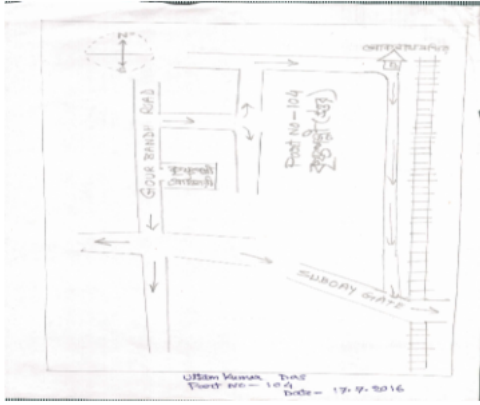

Nazri Naksha