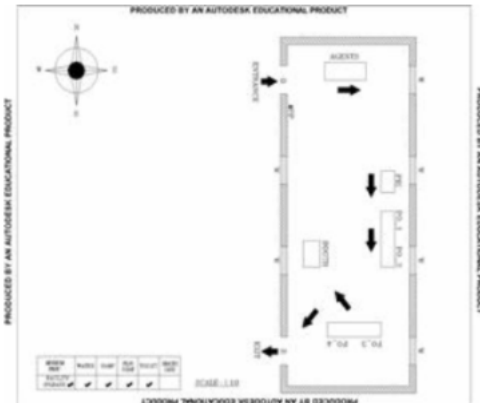

নির্বাচক নিবন্ধন আধিকারিকের স্বাক্ষর

Nazri Naksha

Google Map View

Polling Station Building Front View

Polling Station Front View

Cad View

Key MAP View

1	JVR3023793	নাম : মুনওয়ারা সুলতানা স্বামীর নাম: কাজী সামসামউদ্দিন আহমেদ বাড়ির নং : n0067 বয়স : 63 লিঙ্গ : মহিলা	ফটো উপলব্ধ	2	UYN2405405	নাম : শিল্পা দাঁ দাস স্বামীর নাম: মানু দাঁ বাড়ির নং : নং173 বয়স : 30 লিঙ্গ : মহিলা	ফটো উপলব্ধ	3	UYN0578740	নাম : সান্জিদা সুলতানা পিতার নাম: কাজি শামশামুদ্দিন আহমেদ বাড়ির নং : n0067 বয়স : 36 লিঙ্গ : মহিলা	ফটো উপলব্ধ
4	JVR1372705	নাম : প্রশান্ত দাস পিতার নাম: বিকাশ চন্দ্র দাস বাড়ির নং : এন0173 বয়স : 47 লিঙ্গ : পুরুষ	ফটো উপলব্ধ	5	UYN1569243	নাম : চন্দনা মাহাতো (শী) স্বামীর নাম: মুনাল কান্তি মাহাতো বাড়ির নং : n0316 বয়স : 62 লিঙ্গ : মহিলা	ফটো উপলব্ধ	6	XHC1920924	নাম : অঙ্কিতা মুখার্জি স্বামীর নাম: প্রেমাক্কর ভট্টাচার্য বাড়ির নং : 16সী/20 বয়স : 29 লিঙ্গ : মহিলা	ফটো উপলব্ধ
7	JVR3023801	নাম : রেবা কুণ্ডু স্বামীর নাম: মুগাক্ক কুমার কুণ্ডু বাড়ির নং : n0014 বয়স : 64 লিঙ্গ : মহিলা	ফটো উপলব্ধ	8	JVR3023819	নাম : সৌমেন কুন্ডু পিতার নাম: মুগাক্ক কুমার কুন্ডু বাড়ির নং : n0014 বয়স : 42 লিঙ্গ : পুরুষ	ফটো উপলব্ধ	9	UYN2583094	নাম : শাশ্বত কুন্ডু মায়ের নাম: কঙ্কনা পাণ্ডে বাড়ির নং : এন0197 বয়স : 22 লিঙ্গ : পুরুষ	ফটো উপলব্ধ
10	UYN1786474	নাম : রুম্মকী কুন্ডু স্বামীর নাম: কেশব কুন্ডু বাড়ির নং : n0073 বয়স : 37 লিঙ্গ : মহিলা	ফটো উপলব্ধ	11	UYN2676351	নাম : বুলু কর্মকার স্বামীর নাম: জিতেন কর্মকার বাড়ির নং : 160 আর.এন দত্ত প্রাইমারি স্কু বয়স : 55 লিঙ্গ : মহিলা	ফটো উপলব্ধ	12	JVR0573048	নাম : দিলীপ কুমার গুপ্ত পিতার নাম: ভানুলাল গুপ্ত বাড়ির নং : n0028 বয়স : 74 লিঙ্গ : পুরুষ	ফটো উপলব্ধ
13	WB/07/046/348843	নাম : মালবিকা গুপ্ত স্বামীর নাম: দিলীপ গুপ্ত বাড়ির নং : n0028 বয়স : 62 লিঙ্গ : মহিলা	ফটো উপলব্ধ	14	UYN1523448	নাম : শুভদীপ গুপ্ত পিতার নাম: দিলীপ কুমার গুপ্ত বাড়ির নং : n0028 বয়স : 31 লিঙ্গ : পুরুষ	ফটো উপলব্ধ	15	UXO1393057	নাম : বিজয় গোস্বামী পিতার নাম: রবীন্দ্র নাথ গোস্বামী বাড়ির নং : এন0005 বয়স : 51 লিঙ্গ : পুরুষ	ফটো উপলব্ধ
16	JVR0573089	নাম : মনিকা গোপ স্বামীর নাম: প্রদীপ গোপ বাড়ির নং : n0049 বয়স : 61 লিঙ্গ : মহিলা	ফটো উপলব্ধ	17	UYN1140177	নাম : প্রিয়ান্কা গোপ পিতার নাম: প্রদীপ কুমার গোপ বাড়ির নং : n0049 বয়স : 35 লিঙ্গ : মহিলা	ফটো উপলব্ধ	18	JVR0573071	নাম : প্রদীপ গোপ পিতার নাম: উপেন্দ্রনাথ গোপ বাড়ির নং : n0049 বয়স : 65 লিঙ্গ : পুরুষ	ফটো উপলব্ধ
19	UYN1062751	নাম : কার্তিক গোস্বামী পিতার নাম: ধরনী মোহন গোস্বামী বাড়ির নং : n0006 বয়স : 38 লিঙ্গ : পুরুষ	ফটো উপলব্ধ	20	UYN2155869	নাম : অর্নব ঘোষ পিতার নাম: সুরত ঘোষ বাড়ির নং : নং০০১২ বয়স : 25 লিঙ্গ : পুরুষ	ফটো উপলব্ধ	21	WB/07/046/348235	নাম : সুরত ঘোষ পিতার নাম: জগৎ ঘোষ বাড়ির নং : 27 বয়স : 42 লিঙ্গ : পুরুষ	ফটো উপলব্ধ
22	JVR0573139	নাম : নারায়ন ঘোষ পিতার নাম: জগৎ ঘোষ বাড়ির নং : n0012 বয়স : 61 লিঙ্গ : পুরুষ	ফটো উপলব্ধ	23	JVR1915883	নাম : টিঙ্কু ঘোষ পিতার নাম: নারায়ন ঘোষ বাড়ির নং : n0012 বয়স : 45 লিঙ্গ : পুরুষ	ফটো উপলব্ধ	24	WB/07/046/348236	নাম : অনূর্ণা ঘোষ স্বামীর নাম: নারায়ন ঘোষ বাড়ির নং : n0012 বয়স : 52 লিঙ্গ : মহিলা	ফটো উপলব্ধ
25	JVR3023876	নাম : দেবজিত ঘোষ পিতার নাম: নারায়ন ঘোষ বাড়ির নং : n0012 বয়স : 41 লিঙ্গ : পুরুষ	ফটো উপলব্ধ	26	UYN2566453	নাম : আদিত্য ঘোষ পিতার নাম: মধু সুদন ঘোষ বাড়ির নং : এন0183 বয়স : 23 লিঙ্গ : পুরুষ	ফটো উপলব্ধ	27	JVR3023884	নাম : ববি ঘোষ (মিত্র) স্বামীর নাম: সুরত ঘোষ বাড়ির নং : n0012 বয়স : 46 লিঙ্গ : মহিলা	ফটো উপলব্ধ
28	UYN2028009	নাম : ছন্দা ঘোষ স্বামীর নাম: দেবজিত ঘোষ বাড়ির নং : n0012 বয়স : 29 লিঙ্গ : মহিলা	ফটো উপলব্ধ	29	WB/07/046/351663	নাম : উৎপল ঘোষ পিতার নাম: সুধাংশু ঘোষ বাড়ির নং : n0069 বয়স : 75 লিঙ্গ : পুরুষ	ফটো উপলব্ধ	30	JVR3023868	নাম : কল্লোল ঘোষ পিতার নাম: উৎপল ঘোষ বাড়ির নং : n0069 বয়স : 43 লিঙ্গ : পুরুষ	ফটো উপলব্ধ