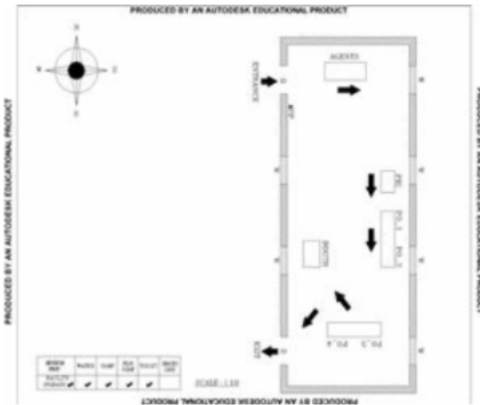

নির্বাচক নিবন্ধন আধিকারিকের স্বাক্ষর

Nazri Naksha

Google Map View

Polling Station Building Front View

Polling Station Front View

Cad View

Key MAP View

1 নাম : অজয় কুমার চক্রবর্তী পিতার নাম: অনিল কুমার চক্রবর্তী বাড়ির নং : N0348 বয়স : 57 লিঙ্গ : পুরুষ	JVR1355486 ফটো উপলব্ধ	2 নাম : সুপ্তি আগরওয়াল স্বামীর নাম: সতীনাথ দাসগুপ্ত বাড়ির নং : n0058 বয়স : 68 লিঙ্গ : মহিলা	WB/07/046/564145 ফটো উপলব্ধ	3 নাম : তনুশ্রী কুণ্ডু স্বামীর নাম: পঙ্কজ কুণ্ডু বাড়ির নং : n0030 বয়স : 56 লিঙ্গ : মহিলা	UYN2795235 ফটো উপলব্ধ
4 নাম : পপি কুন্ডু স্বামীর নাম: বসন্ত কুন্ডু বাড়ির নং : n0004 বয়স : 60 লিঙ্গ : মহিলা	UYN2028074 ফটো উপলব্ধ	5 নাম : প্রদীপ্ত কুন্ডু পিতার নাম: পঙ্কজ কুমার কুণ্ডু বাড়ির নং : 01 বয়স : 24 লিঙ্গ : পুরুষ	UYN2411726 ফটো উপলব্ধ	6 নাম : প্রিয়াংশু কুণ্ডু পিতার নাম: কমলেশ কুণ্ডু বাড়ির নং : এন0007 বয়স : 21 লিঙ্গ : পুরুষ	UYN2603934 ফটো উপলব্ধ
7 নাম : পর্ণা কুন্ডু পিতার নাম: পঙ্কজ কুমার কুন্ডু বাড়ির নং : n0030 বয়স : 30 লিঙ্গ : মহিলা	UYN1657899 ফটো উপলব্ধ	8 নাম : সাধনা কুণ্ডু স্বামীর নাম: বারীন কুণ্ডু বাড়ির নং : n0004 বয়স : 66 লিঙ্গ : মহিলা	WB/07/046/351240 ফটো উপলব্ধ	9 নাম : বসন্ত কুণ্ডু পিতার নাম: রঘু কুণ্ডু বাড়ির নং : n0004 বয়স : 66 লিঙ্গ : পুরুষ	JVR3343068 ফটো উপলব্ধ
10 নাম : সমীর কুন্ডু পিতার নাম: বারীন কুন্ডু বাড়ির নং : n0004 বয়স : 37 লিঙ্গ : পুরুষ	JVR3493558 ফটো উপলব্ধ	11 নাম : পুষ্প দত্ত কুণ্ডু স্বামীর নাম: কমলেশ কুণ্ডু বাড়ির নং : n0007 বয়স : 48 লিঙ্গ : মহিলা	JVR3191517 ফটো উপলব্ধ	12 নাম : কমলেশ কুণ্ডু পিতার নাম: কাঞ্চন কুণ্ডু বাড়ির নং : n0007 বয়স : 53 লিঙ্গ : পুরুষ	WB/07/046/351246 ফটো উপলব্ধ
13 নাম : পঙ্কজ কুণ্ডু পিতার নাম: জিতেন্দ্র কুণ্ডু বাড়ির নং : n0030 বয়স : 69 লিঙ্গ : পুরুষ	JVR3343050 ফটো উপলব্ধ	14 নাম : রনজিৎ কুণ্ডু পিতার নাম: জিতেন্দ্র কুণ্ডু বাড়ির নং : n0029 বয়স : 59 লিঙ্গ : পুরুষ	WB/07/046/351237 ফটো উপলব্ধ	15 নাম : নীলিমা কুন্ডু (ঘোষ) স্বামীর নাম: সুশান্ত কুন্ডু বাড়ির নং : n0009 বয়স : 47 লিঙ্গ : মহিলা	UYN1276583 ফটো উপলব্ধ
16 নাম : মান্নি কুন্ডু পিতার নাম: বসন্ত কুন্ডু বাড়ির নং : n0004 বয়স : 31 লিঙ্গ : মহিলা	UYN1786961 ফটো উপলব্ধ	17 নাম : রুমা কুণ্ডু স্বামীর নাম: রঞ্জিত কুণ্ডু বাড়ির নং : n0029 বয়স : 53 লিঙ্গ : মহিলা	WB/07/046/405003 ফটো উপলব্ধ	18 নাম : মুকুল কর্মকার স্বামীর নাম: সুভাষ কর্মকার বাড়ির নং : n0065 বয়স : 57 লিঙ্গ : মহিলা	WB/07/046/525365 ফটো উপলব্ধ
19 নাম : প্রিয়াঙ্কা কর্মকার স্বামীর নাম: চিরঞ্জিৎ দাস বাড়ির নং : 62/এ বয়স : 33 লিঙ্গ : মহিলা	UYN1523802 ফটো উপলব্ধ	20 নাম : সুমন কর্মকার পিতার নাম: সুভাষ কর্মকার বাড়ির নং : n0066 বয়স : 30 লিঙ্গ : পুরুষ	UYN1657857 ফটো উপলব্ধ	21 নাম : মনীষা চক্রবর্তী স্বামীর নাম: মনিন্দ্র কুমার চক্রবর্তী বাড়ির নং : n0034 বয়স : 73 লিঙ্গ : মহিলা	UYN2288009 ফটো উপলব্ধ
22 নাম : সৌম্যাজীত চক্রবর্তী পিতার নাম: মনীন্দ্র চক্রবর্তী বাড়ির নং : n0034 বয়স : 50 লিঙ্গ : পুরুষ	JVR1504281 ফটো উপলব্ধ	23 নাম : সর্বানী চক্রবর্তী পিতার নাম: সুশান্ত কুমার চক্রবর্তী বাড়ির নং : নং0235 বয়স : 26 লিঙ্গ : মহিলা	UYN2107829 ফটো উপলব্ধ	24 নাম : জয়ীতা চক্রবর্তী স্বামীর নাম: সব্যসাচী চক্রবর্তী বাড়ির নং : নং0235 বয়স : 35 লিঙ্গ : মহিলা	UYN2107811 ফটো উপলব্ধ
25 নাম : পূজা চতুর্বেদী (চ্যাটার্জী) স্বামীর নাম: শুভজিত চ্যাটার্জী বাড়ির নং : n0015 বয়স : 28 লিঙ্গ : মহিলা	UYN1896489 ফটো উপলব্ধ	26 নাম : স্বস্তনা চ্যাটার্জী স্বামীর নাম: নারায়ন চ্যাটার্জী বাড়ির নং : n0015 বয়স : 67 লিঙ্গ : মহিলা	WB/07/046/351263 ফটো উপলব্ধ	27 নাম : শুভজিৎ চ্যাটার্জী পিতার নাম: নারায়ন চ্যাটার্জী বাড়ির নং : n0015 বয়স : 33 লিঙ্গ : পুরুষ	UYN1657824 ফটো উপলব্ধ
28 নাম : পুরবি চ্যাটার্জী পিতার নাম: করুণাময় চট্টোপাধ্যায় বাড়ির নং : n0015 বয়স : 73 লিঙ্গ : মহিলা	UYN1276617 ফটো উপলব্ধ	29 নাম : নীলকমল চ্যাটার্জী পিতার নাম: করুণাময় চট্টোপাধ্যায় বাড়ির নং : n0015 বয়স : 79 লিঙ্গ : পুরুষ	UYN1276542 ফটো উপলব্ধ	30 নাম : জয়ন্ত চ্যাটার্জী পিতার নাম: অরুণ চ্যাটার্জী বাড়ির নং : n0056 বয়স : 53 লিঙ্গ : পুরুষ	JVR3343100 ফটো উপলব্ধ