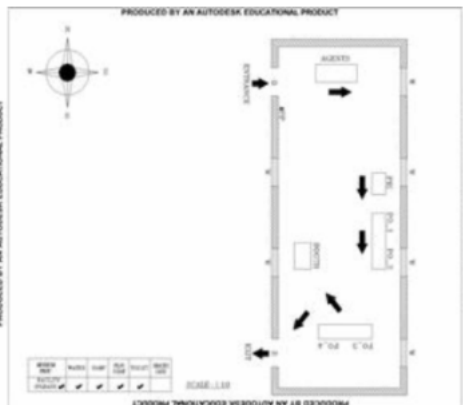

নির্বাচক নিবন্ধন আধিকারিকের স্বাক্ষর

Nazri Naksha

Google Map View

Polling Station Building Front View

Polling Station Front View

Cad View

Key MAP View

1 নাম : পৌরব আচার্য পিতার নাম: সুনীল কুমার আচার্য বাড়ির নং : নং0274 বয়স : 26 লিঙ্গ : পুরুষ	UYN2120939 ফটো উপলব্ধ	2 নাম : পম্পা স্বয়ং হালদার স্বামীর নাম: জয় হালদার বাড়ির নং : n0248 বয়স : 40 লিঙ্গ : মহিলা	JVR3324837 ফটো উপলব্ধ	3 নাম : দেবাশিস দাস পিতার নাম: মদন মোহন দাস বাড়ির নং : n0047 বয়স : 40 লিঙ্গ : পুরুষ	JVR3031572 ফটো উপলব্ধ
4 নাম : প্রোভাস গুপ্তা পিতার নাম: কালাচন্দ গুপ্তা বাড়ির নং : n0007 বয়স : 63 লিঙ্গ : পুরুষ	UYN2311421 ফটো উপলব্ধ	5 নাম : মীরা গুপ্তা স্বামীর নাম: প্রভাস গুপ্তা বাড়ির নং : n0007 বয়স : 52 লিঙ্গ : মহিলা	UYN2311405 ফটো উপলব্ধ	6 নাম : অশ্বেষা ঘোষ পিতার নাম: অমল কুমার ঘোষ বাড়ির নং : 79 বয়স : 24 লিঙ্গ : মহিলা	UYN2413870 ফটো উপলব্ধ
7 নাম : মানসী ঘোষ পিতার নাম: জয়চাঁদ ঘোষ বাড়ির নং : 79 বয়স : 28 লিঙ্গ : মহিলা	ACY1982651 ফটো উপলব্ধ	8 নাম : তিথি ঘোষ পিতার নাম: গোপাল ঘোষ বাড়ির নং : এন0078 বয়স : 21 লিঙ্গ : মহিলা	UYN2604379 ফটো উপলব্ধ	9 নাম : অন্তরা চক্রবর্তী পিতার নাম: অসীম চক্রবর্তী বাড়ির নং : n0044 বয়স : 40 লিঙ্গ : মহিলা	JVR3031556 ফটো উপলব্ধ
10 নাম : লক্ষ্মী চক্রবর্তী স্বামীর নাম: অসীম চক্রবর্তী বাড়ির নং : n0045 বয়স : 61 লিঙ্গ : মহিলা	JVR1011949 ফটো উপলব্ধ	11 নাম : সুপ্রিয় চক্রবর্তী পিতার নাম: শঙ্কর চক্রবর্তী বাড়ির নং : n0046 বয়স : 39 লিঙ্গ : পুরুষ	JVR3031564 ফটো উপলব্ধ	12 নাম : অসীম কুমার চক্রবর্তী পিতার নাম: নগেন্দ্র নাথ চক্রবর্তী বাড়ির নং : n0043 বয়স : 72 লিঙ্গ : পুরুষ	WB/07/045/168126 ফটো উপলব্ধ
13 নাম : সন্দীপ চক্রবর্তী পিতার নাম: তপেশ চক্রবর্তী বাড়ির নং : 0144 বয়স : 24 লিঙ্গ : পুরুষ	UYN2340362 ফটো উপলব্ধ	14 নাম : মানসী চক্রবর্তী স্বামীর নাম: অসীম চক্রবর্তী বাড়ির নং : n0014 বয়স : 63 লিঙ্গ : মহিলা	WB/07/046/357099 ফটো উপলব্ধ	15 নাম : জয় চক্রবর্তী পিতার নাম: অসীম চক্রবর্তী বাড়ির নং : n0014 বয়স : 48 লিঙ্গ : পুরুষ	JVR1505098 ফটো উপলব্ধ
16 নাম : শঙ্কর চক্রবর্তী পিতার নাম: পবিত্র চক্রবর্তী বাড়ির নং : n0014 বয়স : 76 লিঙ্গ : পুরুষ	WB/07/046/357484 ফটো উপলব্ধ	17 নাম : দিপাঙ্কন চক্রবর্তী পিতার নাম: খোকন চক্রবর্তী বাড়ির নং : নং.143 বয়স : 23 লিঙ্গ : পুরুষ	UYN2445070 ফটো উপলব্ধ	18 নাম : রীনা চক্রবর্তী স্বামীর নাম: শঙ্কর চক্রবর্তী বাড়ির নং : n0014 বয়স : 69 লিঙ্গ : মহিলা	WB/07/046/357450 ফটো উপলব্ধ
19 নাম : মিত্রী সরকার পিতার নাম: দ্বিজেন্দ্র সরকার বাড়ির নং : এন0014 বয়স : 38 লিঙ্গ : মহিলা	JVR3180866 ফটো উপলব্ধ	20 নাম : পার্থ চন্দ পিতার নাম: প্রদীপ কুমার চন্দ বাড়ির নং : n0035 বয়স : 35 লিঙ্গ : পুরুষ	UYN1141498 ফটো উপলব্ধ	21 নাম : গৌরী চন্দ স্বামীর নাম: প্রদীপ চন্দ বাড়ির নং : n0035 বয়স : 61 লিঙ্গ : মহিলা	WB/07/046/357476 ফটো উপলব্ধ
22 নাম : শুভজিৎ চ্যাটার্জী পিতার নাম: বিশেষ্বর চ্যাটার্জী বাড়ির নং : 0169 বয়স : 24 লিঙ্গ : পুরুষ	UYN2339950 ফটো উপলব্ধ	23 নাম : অভিপ্রিয় চৌধুরী পিতার নাম: বিমল কুমার চৌধুরী বাড়ির নং : 207 বয়স : 25 লিঙ্গ : পুরুষ	UYN2340388 ফটো উপলব্ধ	24 নাম : অশ্বেষা চৌধুরী পিতার নাম: অনূজ কুমার চৌধুরী বাড়ির নং : 211 বয়স : 25 লিঙ্গ : মহিলা	UYN2340016 ফটো উপলব্ধ
25 নাম : পঞ্চাননী চৌধুরী স্বামীর নাম: অনিল চৌধুরী বাড়ির নং : n0541 বয়স : 70 লিঙ্গ : মহিলা	WB/07/045/156099 ফটো উপলব্ধ	26 নাম : দীপা দত্ত(দাস) স্বামীর নাম: পঙ্কজ দাস বাড়ির নং : n0264 বয়স : 45 লিঙ্গ : মহিলা	JSL2586980 ফটো উপলব্ধ	27 নাম : আয়ুস দাস পিতার নাম: মিলন কুমার দাস বাড়ির নং : n0005 বয়স : 28 লিঙ্গ : পুরুষ	UYN1953181 ফটো উপলব্ধ
28 নাম : পায়েল দাস স্বামীর নাম: অনিবার্ন দাস বাড়ির নং : n0244 বয়স : 37 লিঙ্গ : মহিলা	JVR3444916 ফটো উপলব্ধ	29 নাম : ইতি দাস পিতার নাম: অরুণ কুমার দাস বাড়ির নং : n0003 বয়স : 31 লিঙ্গ : মহিলা	UYN1524040 ফটো উপলব্ধ	30 নাম : অনিমা দাস স্বামীর নাম: শশীভূষণ দাস বাড়ির নং : n0004 বয়স : 81 লিঙ্গ : মহিলা	WB/07/046/357118 ফটো উপলব্ধ