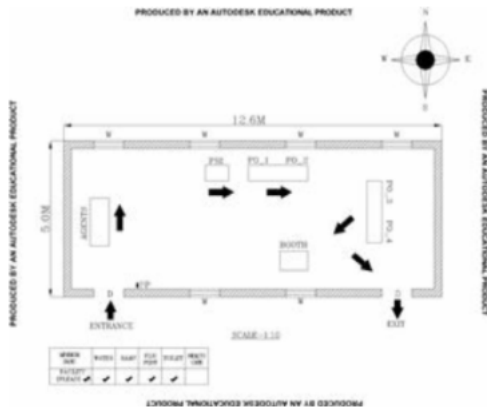

নির্বাচক নিবন্ধন আধিকারিকের স্বাক্ষর

Nazri Naksha

Google Map View

Polling Station Building Front View

Polling Station Front View

Cad View

Key MAP View

1 নাম : দেবী চৌধুরী (সাহা) স্বামীর নাম: অশোক সাহা বাড়ির নং : n0420 বয়স : 39 লিঙ্গ : মহিলা	UYN1524354 ফটো উপলব্ধ	2 নাম : অধীর পিতার নাম: নীলু বাড়ির নং : n0259 বয়স : 52 লিঙ্গ : পুরুষ	WB/07/045/135332 ফটো উপলব্ধ	Q 3 নাম : রাধা হরিজন (মেথক) পিতার নাম: রামসংগর মেথক বাড়ির নং : বয়স : 32 লিঙ্গ : মহিলা	UYN1524461 ফটো উপলব্ধ
4 নাম : তনুশ্রী চৌধুরী (দাস) স্বামীর নাম: সমীর কুমার দাস বাড়ির নং : n0429 বয়স : 63 লিঙ্গ : মহিলা	UYN1524537 ফটো উপলব্ধ	5 নাম : শ্যাম হরিজন পিতার নাম: অধীর হরিজন বাড়ির নং : নং259 বয়স : 25 লিঙ্গ : পুরুষ	UYN2120947 ফটো উপলব্ধ	6 নাম : রিয়া হরিজন পিতার নাম: অধীর হরিজন বাড়ির নং : নং259 বয়স : 27 লিঙ্গ : মহিলা	UYN2120962 ফটো উপলব্ধ
7 নাম : শোভারাম (হরিজন) পিতার নাম: আয়নারাম (হরিজন) বাড়ির নং : n0163 বয়স : 65 লিঙ্গ : মহিলা	WB/07/046/543271 ফটো উপলব্ধ	8 নাম : শিব রাম (হরিজন) পিতার নাম: আয়না রাম (হরিজন) বাড়ির নং : n0163 বয়স : 33 লিঙ্গ : পুরুষ	UYN1787688 ফটো উপলব্ধ	9 নাম : বৈশাখী রাম (হরিজন) মায়ের নাম: শোভা হরিজন বাড়ির নং : n0163 বয়স : 34 লিঙ্গ : মহিলা	UYN1658707 ফটো উপলব্ধ
10 নাম : জগন্নাথ রাম মায়ের নাম: শোভা হরিজন বাড়ির নং : n0163 বয়স : 31 লিঙ্গ : পুরুষ	UYN1658467 ফটো উপলব্ধ	11 নাম : মনু রাম পিতার নাম: আয়না রাম বাড়ির নং : n0163 বয়স : 33 লিঙ্গ : পুরুষ	UYN1142033 ফটো উপলব্ধ	12 নাম : কিরণ রাম মায়ের নাম: শোভা রাম বাড়ির নং : 63 বয়স : 26 লিঙ্গ : মহিলা	UYN2356111 ফটো উপলব্ধ
Q 13 নাম : চাঁদনী রাম স্বামীর নাম: জগন্নাথ বাগাফোর বাড়ির নং : বয়স : 27 লিঙ্গ : মহিলা	UYN2028330 ফটো উপলব্ধ	14 নাম : করন রাম(হরিজন) পিতার নাম: আয়না রাম(হরিজন) বাড়ির নং : n0163 বয়স : 30 লিঙ্গ : পুরুষ	UYN1897180 ফটো উপলব্ধ	15 নাম : অর্জুন রাম পিতার নাম: আয়না রাম বাড়ির নং : n0163 বয়স : 30 লিঙ্গ : পুরুষ	UYN1897248 ফটো উপলব্ধ
16 নাম : পর্ণিমা মলিক রাম মায়ের নাম: শোভা রাম বাড়ির নং : এন0163 বয়স : 43 লিঙ্গ : মহিলা	UYN2479723 ফটো উপলব্ধ	17 নাম : বিশাখারাম (হরিজন) পিতার নাম: আয়নারাম (হরিজন) বাড়ির নং : n0163 বয়স : 43 লিঙ্গ : মহিলা	UYN0592717 ফটো উপলব্ধ	Q 18 নাম : শ্যামলী অধিকারী স্বামীর নাম: গোপাল অধিকারী বাড়ির নং : বয়স : 67 লিঙ্গ : মহিলা	JVR3030277 ফটো উপলব্ধ
19 নাম : সুরুরা আগরওয়াল স্বামীর নাম: সমরেন্দ্র নাথ আগরওয়াল বাড়ির নং : n0130 বয়স : 68 লিঙ্গ : মহিলা	JVR0196808 ফটো উপলব্ধ	20 নাম : স্বপ্না রবিদাস পিতার নাম: দিলীপ রবিদাস বাড়ির নং : WARD নং 12 বয়স : 35 লিঙ্গ : পুরুষ	YTU0960120 ফটো উপলব্ধ	21 নাম : রীতা আগরওয়াল স্বামীর নাম: কিশোর চাঁদ আগরওয়াল বাড়ির নং : n0243 বয়স : 66 লিঙ্গ : মহিলা	UYN1384312 ফটো উপলব্ধ
22 নাম : কল্যান সুন্দর সরকার পিতার নাম: লাবন্য কুমার সরকার বাড়ির নং : n0129 বয়স : 53 লিঙ্গ : পুরুষ	UYN1711423 ফটো উপলব্ধ	23 নাম : সমরেন্দ্র নাথ আগরওয়াল পিতার নাম: লেট বংশী লাল আগরওয়াল বাড়ির নং : n0129 বয়স : 82 লিঙ্গ : পুরুষ	JVR0196741 ফটো উপলব্ধ	24 নাম : শ্রীরুপা আগরওয়াল পিতার নাম: সমরেন্দ্র নাথ আগরওয়াল বাড়ির নং : n0132 বয়স : 41 লিঙ্গ : মহিলা	JVR3192200 ফটো উপলব্ধ
25 নাম : প্রতীমা আগরওয়াল স্বামীর নাম: মুনালকান্তি আগরওয়াল বাড়ির নং : n0101 বয়স : 70 লিঙ্গ : মহিলা	JVR1923267 ফটো উপলব্ধ	26 নাম : মানসী দাস সরকার স্বামীর নাম: কল্যান সুন্দর সরকার বাড়ির নং : n0129 বয়স : 51 লিঙ্গ : মহিলা	UYN1711415 ফটো উপলব্ধ	27 নাম : বাপন ঋষি পিতার নাম: তপন ঋষি বাড়ির নং : এন0091 বয়স : 37 লিঙ্গ : পুরুষ	UYN2554020 ফটো উপলব্ধ
28 নাম : তপন ঋষি পিতার নাম: নরেশ ঋষি বাড়ির নং : n0091 বয়স : 63 লিঙ্গ : পুরুষ	WB/07/046/522015 ফটো উপলব্ধ	29 নাম : গীতা ঋষি স্বামীর নাম: তপন ঋষি বাড়ির নং : n0091 বয়স : 59 লিঙ্গ : মহিলা	WB/07/046/522016 ফটো উপলব্ধ	30 নাম : রঞ্জিতা কুন্ডু স্বামীর নাম: চন্দন কুন্ডু বাড়ির নং : ডবল/ও, চন্দন কুন্ডু বয়স : 66 লিঙ্গ : মহিলা	JVR1011840 ফটো উপলব্ধ