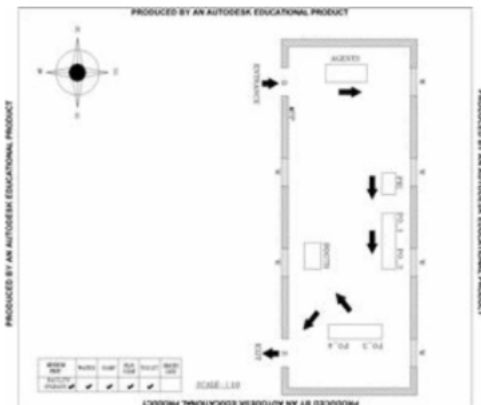

নির্বাচক নিবন্ধন আধিকারিকের স্বাক্ষর

Nazri Naksha

Google Map View

Polling Station Building Front View

Polling Station Front View

Cad View

Key MAP View

1 নাম : রেখা স্বামীর নাম: আব্দুল ওয়াহাব বাড়ির নং : এন0253 বয়স : 66 লিঙ্গ : মহিলা	JVR0037085 ফটো উপলব্ধ	2 নাম : দেলা বেওয়া স্বামীর নাম: বুদ্ধু সেখ বাড়ির নং : এন0238 বয়স : 72 লিঙ্গ : মহিলা	JVR0028019 ফটো উপলব্ধ	3 নাম : সাদ্দাম সেখ পিতার নাম: ইরমুজ আলী বাড়ির নং : এন0392 বয়স : 33 লিঙ্গ : পুরুষ	UYN1349596 ফটো উপলব্ধ
4 নাম : আনসারি বিবি স্বামীর নাম: সুফি সেখ বাড়ির নং : এন0241 বয়স : 28 লিঙ্গ : মহিলা	UYN2176824 ফটো উপলব্ধ	5 নাম : কোহিনুর বিবি স্বামীর নাম: মজিবর সেখ বাড়ির নং : এন0195 বয়স : 45 লিঙ্গ : মহিলা	JVR0006056 ফটো উপলব্ধ	6 নাম : তুহিদ সেখ পিতার নাম: মোজিবর সেখ বাড়ির নং : এন0193 বয়স : 20 লিঙ্গ : পুরুষ	UYN2737195 ফটো উপলব্ধ
7 নাম : অজমিরা বিবি স্বামীর নাম: জাহাঙ্গীর সেখ বাড়ির নং : এন0241 বয়স : 41 লিঙ্গ : মহিলা	UYN1204064 ফটো উপলব্ধ	8 নাম : মোসা নুরবানু খাতুন স্বামীর নাম: সালেক সেখ বাড়ির নং : এন0241 বয়স : 29 লিঙ্গ : মহিলা	UYN2341873 ফটো উপলব্ধ	9 নাম : সামিম সেখ পিতার নাম: আব্দুল ওয়াহাব বাড়ির নং : এন0253 বয়স : 30 লিঙ্গ : পুরুষ	UYN1832187 ফটো উপলব্ধ
10 নাম : সায়েম সেখ পিতার নাম: মিনাজর সেখ বাড়ির নং : এন0241 বয়স : 34 লিঙ্গ : পুরুষ	UYN1349554 ফটো উপলব্ধ	11 নাম : মাহাফুজা খাতুন স্বামীর নাম: রফিকুল ইসলাম বাড়ির নং : এন0253 বয়স : 39 লিঙ্গ : মহিলা	UYN1459197 ফটো উপলব্ধ	12 নাম : সুফি পিতার নাম: মিনাজর বাড়ির নং : এন0241 বয়স : 39 লিঙ্গ : পুরুষ	UYN1070317 ফটো উপলব্ধ
13 নাম : রোজিনা বিবি স্বামীর নাম: হাসেন সেখ বাড়ির নং : এন0360 বয়স : 37 লিঙ্গ : মহিলা	UYN1943471 ফটো উপলব্ধ	14 নাম : তাহেরা বিবি স্বামীর নাম: মুসকুর আলি বাড়ির নং : এন0278 বয়স : 45 লিঙ্গ : মহিলা	FXV2408599 ফটো উপলব্ধ	15 নাম : হাসেন সেখ পিতার নাম: নেস মহম্মদ সেখ বাড়ির নং : এন0360 বয়স : 36 লিঙ্গ : পুরুষ	UYN1943489 ফটো উপলব্ধ
16 নাম : মইদুল ইসলাম পিতার নাম: আব্দুল ওয়াহাব বাড়ির নং : এন0253 বয়স : 36 লিঙ্গ : পুরুষ	UYN0052555 ফটো উপলব্ধ	17 নাম : জাহাঙ্গীর সেখ পিতার নাম: মিনাজর সেখ বাড়ির নং : এন0241 বয়স : 52 লিঙ্গ : পুরুষ	JVR0061168 ফটো উপলব্ধ	18 নাম : সাহানাজ খাতুন স্বামীর নাম: ফিরোজ আলি বাড়ির নং : এন0392 বয়স : 30 লিঙ্গ : মহিলা	UYN1735109 ফটো উপলব্ধ
19 নাম : ওয়াসিম সেখ পিতার নাম: জাহাঙ্গীর সেখ বাড়ির নং : এন0241 বয়স : 25 লিঙ্গ : পুরুষ	UYN2295673 ফটো উপলব্ধ	20 নাম : রফিকুল ইসলাম পিতার নাম: আব্দুল ওহাব বাড়ির নং : এন0253 বয়স : 50 লিঙ্গ : পুরুষ	UYN1459155 ফটো উপলব্ধ	21 নাম : মর্জিনা বিবি স্বামীর নাম: মনিরুল ইসলাম বাড়ির নং : এন0301 বয়স : 56 লিঙ্গ : মহিলা	UYN1204122 ফটো উপলব্ধ
22 নাম : সায়েদ সেখ পিতার নাম: মিনাজর সেখ বাড়ির নং : এন0241 বয়স : 27 লিঙ্গ : পুরুষ	UYN1965631 ফটো উপলব্ধ	23 নাম : মস্কুরা খাতুন স্বামীর নাম: সয়েম সেখ বাড়ির নং : এন0241 বয়স : 31 লিঙ্গ : মহিলা	UYN2489607 ফটো উপলব্ধ	24 নাম : স্বামীর নাম: বাড়ির নং : 364 বয়স : 32 লিঙ্গ : মহিলা	MWB2175446 ফটো উপলব্ধ
25 নাম : পিতার নাম: বাড়ির নং : এন0364 বয়স : 36 লিঙ্গ : পুরুষ	MWB2175461 ফটো উপলব্ধ	26 নাম : পিতার নাম: বাড়ির নং : এন0364 বয়স : 27 লিঙ্গ : পুরুষ	MWB6932503 ফটো উপলব্ধ	27 নাম : পিতার নাম: বাড়ির নং : এন0364 বয়স : 28 লিঙ্গ : পুরুষ	MWB6695480 ফটো উপলব্ধ
28 নাম : পিতার নাম: বাড়ির নং : 364 বয়স : 26 লিঙ্গ : পুরুষ	MWB7103757 ফটো উপলব্ধ	29 নাম : পিতার নাম: বাড়ির নং : এন0364 বয়স : 34 লিঙ্গ : পুরুষ	MWB6068423 ফটো উপলব্ধ	30 নাম : পিতার নাম: বাড়ির নং : 364 বয়স : 26 লিঙ্গ : পুরুষ	MWB6932461 ফটো উপলব্ধ