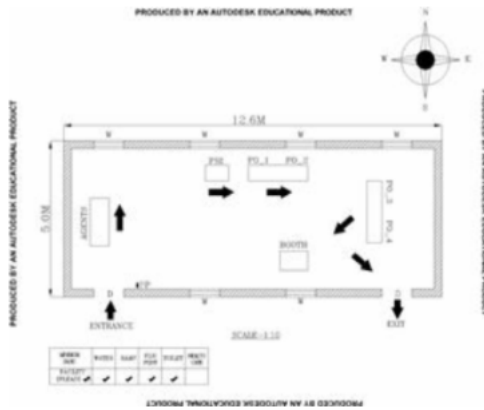

নির্বাচক নিবন্ধন আধিকারিকের স্বাক্ষর

Nazri Naksha

Google Map View

Polling Station Building Front View

Polling Station Front View

Cad View

Key MAP View

1 নাম : মৌসেমিভকত হরীজান স্বামীর নাম: সুদাম হরিরজন বাড়ির নং : এন005 বয়স : 33 লিঙ্গ : মহিলা	SKQ1159409 ফটো উপলব্ধ	2 নাম : সুমন কুমারী (কেশরী) স্বামীর নাম: রাজেস কুমার কেশরী বাড়ির নং : n0426 বয়স : 45 লিঙ্গ : মহিলা	UYN1527555 ফটো উপলব্ধ	3 নাম : অঞ্জনা হালদার (দাস) স্বামীর নাম: ব্রজগোপাল দাস বাড়ির নং : n0388 বয়স : 52 লিঙ্গ : মহিলা	UYN2723435 ফটো উপলব্ধ
4 নাম : সোমনাথ অধিকারী পিতার নাম: অসীম অধিকারী বাড়ির নং : n0011 বয়স : 38 লিঙ্গ : পুরুষ	JVR3192275 ফটো উপলব্ধ	5 নাম : রাজা অধিকারী পিতার নাম: নিতাই অধিকারী বাড়ির নং : n0011 বয়স : 52 লিঙ্গ : পুরুষ	UYN2733012 ফটো উপলব্ধ	Q 6 নাম : সূচিত্রা সাহা অধিকারী পিতার নাম: ভানু সাহা বাড়ির নং : এন0011 বয়স : 31 লিঙ্গ : মহিলা	UYN1663608 ফটো উপলব্ধ
7 নাম : অনামিকা সরকার মায়ের নাম: নিলিমা সরকার বাড়ির নং : এন0035 বয়স : 30 লিঙ্গ : মহিলা	YTU1915651 ফটো উপলব্ধ	8 নাম : ওমনাথ অধিকারী পিতার নাম: অসিম অধিকারী বাড়ির নং : n0011 বয়স : 32 লিঙ্গ : পুরুষ	UYN1384510 ফটো উপলব্ধ	9 নাম : শান্তি অধিকারী স্বামীর নাম: অসীম অধিকারী বাড়ির নং : n0011 বয়স : 52 লিঙ্গ : মহিলা	WB/07/046/519012 ফটো উপলব্ধ
10 নাম : অমর নাথ অধিকারী পিতার নাম: অসিম কুমার অধিকারী বাড়ির নং : n0011 বয়স : 31 লিঙ্গ : পুরুষ	UYN1524925 ফটো উপলব্ধ	11 নাম : রীনা অধিকারী পিতার নাম: নিতাই অধিকারী বাড়ির নং : n0011 বয়স : 43 লিঙ্গ : মহিলা	JVR3030814 ফটো উপলব্ধ	12 নাম : মনোজ অধিকারী মায়ের নাম: ডলি অধিকারী বাড়ির নং : n0035 বয়স : 37 লিঙ্গ : পুরুষ	UYN1142454 ফটো উপলব্ধ
13 নাম : লক্ষ্মি রবি দাস ঋষি স্বামীর নাম: পবন ঋষি বাড়ির নং : এন0129 বয়স : 23 লিঙ্গ : মহিলা	UYN2552156 ফটো উপলব্ধ	14 নাম : পবন ঋষি পিতার নাম: তপন ঋষি বাড়ির নং : n0129 বয়স : 33 লিঙ্গ : পুরুষ	UYN1142397 ফটো উপলব্ধ	15 নাম : রুমা ঋষি স্বামীর নাম: বাপি ঋষি বাড়ির নং : n0129 বয়স : 37 লিঙ্গ : মহিলা	UYN1715218 ফটো উপলব্ধ
16 নাম : বাপি ঋষি পিতার নাম: তপন ঋষি বাড়ির নং : n0129 বয়স : 41 লিঙ্গ : পুরুষ	JVR3192283 ফটো উপলব্ধ	17 নাম : পূর্ণিমা কুণ্ডু স্বামীর নাম: অসিত কুণ্ডু বাড়ির নং : n0094 বয়স : 66 লিঙ্গ : মহিলা	WB/07/046/519581 ফটো উপলব্ধ	Q 18 নাম : রিতা দত্ত(কুন্ডু) স্বামীর নাম: জয়দেব কুন্ডু বাড়ির নং : বয়স : 34 লিঙ্গ : মহিলা	UYN1897750 ফটো উপলব্ধ
19 নাম : কমল কুশ্ন কুণ্ডু পিতার নাম: দিলীপ কুণ্ডু বাড়ির নং : n0026 বয়স : 53 লিঙ্গ : পুরুষ	UYN2288058 ফটো উপলব্ধ	20 নাম : বিশাল কুণ্ডু পিতার নাম: কমল কুশ্ন কুণ্ডু বাড়ির নং : N0026 বয়স : 25 লিঙ্গ : পুরুষ	UYN2353803 ফটো উপলব্ধ	21 নাম : বেবী কুন্ডু স্বামীর নাম: কমল কুশ্ন কুন্ডু বাড়ির নং : n0026 বয়স : 43 লিঙ্গ : মহিলা	JVR2628279 ফটো উপলব্ধ
22 নাম : পুতুল কুণ্ডু পিতার নাম: দিলীপ কুণ্ডু বাড়ির নং : n0026 বয়স : 55 লিঙ্গ : মহিলা	UYN2262855 ফটো উপলব্ধ	23 নাম : রিয়া কুণ্ডু পিতার নাম: কমল কুশ্ন কুণ্ডু বাড়ির নং : এন0026 বয়স : 26 লিঙ্গ : মহিলা	UYN2692366 ফটো উপলব্ধ	24 নাম : জয়দেব কুণ্ডু পিতার নাম: অসিত কুণ্ডু বাড়ির নং : n0094 বয়স : 35 লিঙ্গ : পুরুষ	JVR3030830 ফটো উপলব্ধ
25 নাম : সুস্মিতা কুন্ডু (সরকার) স্বামীর নাম: বিমল কুন্ডু বাড়ির নং : এন0248 বয়স : 40 লিঙ্গ : মহিলা	UYN1141183 ফটো উপলব্ধ	26 নাম : অমিত কুণ্ডু পিতার নাম: বিমল কুমার কুণ্ডু বাড়ির নং : এন0248 বয়স : 23 লিঙ্গ : পুরুষ	UYN2480085 ফটো উপলব্ধ	27 নাম : বিমল কুমার কুন্ডু পিতার নাম: দোলগোবিন্দ কুন্ডু বাড়ির নং : n0248 বয়স : 53 লিঙ্গ : পুরুষ	UYN1278431 ফটো উপলব্ধ
28 নাম : উত্তম কর্মকার পিতার নাম: সুনীল কর্মকার বাড়ির নং : n0221 বয়স : 36 লিঙ্গ : পুরুষ	UYN1142413 ফটো উপলব্ধ	29 নাম : নমিতা কর্মকার স্বামীর নাম: রঞ্জিত কর্মকার বাড়ির নং : n0207 বয়স : 39 লিঙ্গ : মহিলা	UYN1659184 ফটো উপলব্ধ	30 নাম : বুবাই কর্মকার পিতার নাম: সুধীর কর্মকার বাড়ির নং : n0231 বয়স : 35 লিঙ্গ : পুরুষ	UYN1142595 ফটো উপলব্ধ