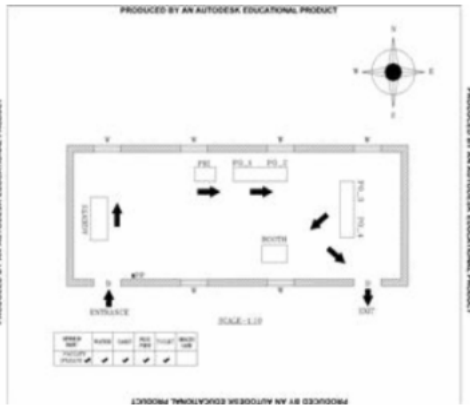

নির্বাচক নিবন্ধন আধিকারিকের স্বাক্ষর

Nazri Naksha

Google Map View

Polling Station Building Front View

Polling Station Front View

Cad View

Key MAP View

1 নাম : মীরা দাস স্বামীর নাম: সুবল দাস বাড়ির নং : n0160 বয়স : 69 লিঙ্গ : মহিলা	UYN1062835 ফটো উপলব্ধ	2 নাম : আদিত্য কুমার পিতার নাম: কার্তিক কুমার বাড়ির নং : এন0303 বয়স : 23 লিঙ্গ : পুরুষ	UYN2449973 ফটো উপলব্ধ	3 নাম : রঞ্জনা কুমার স্বামীর নাম: কার্তিক কুমার বাড়ির নং : n0304 বয়স : 43 লিঙ্গ : মহিলা	UYN2028884 ফটো উপলব্ধ
4 নাম : কার্তিক কুমার পিতার নাম: প্রফুল্ল কুমার বাড়ির নং : n0303 বয়স : 55 লিঙ্গ : পুরুষ	UYN2028876 ফটো উপলব্ধ	5 নাম : সুনিতী কর স্বামীর নাম: সুরেশ কর বাড়ির নং : n0083 বয়স : 68 লিঙ্গ : মহিলা	WB/07/046/384062 ফটো উপলব্ধ	6 নাম : সুভাষ কর পিতার নাম: সুরেশ কর বাড়ির নং : n0083 বয়স : 43 লিঙ্গ : পুরুষ	JVR3031861 ফটো উপলব্ধ
7 নাম : বিথীকা কর স্বামীর নাম: রঞ্জিত কর বাড়ির নং : n0083 বয়স : 51 লিঙ্গ : মহিলা	JVR1358738 ফটো উপলব্ধ	8 নাম : সমাপ্তি কারিকর স্বামীর নাম: মৃত্যুঞ্জয় কারিকর বাড়ির নং : nং001 বয়স : 33 লিঙ্গ : মহিলা	UYF1323252 ফটো উপলব্ধ	9 নাম : সমির দাস অন্যান্য: ধনঞ্জয় দাস বাড়ির নং : N0001 বয়স : 66 লিঙ্গ : পুরুষ	UYN2435246 ফটো উপলব্ধ
10 নাম : বিশ্বজিৎ দাস পিতার নাম: রঞ্জিৎ দাস বাড়ির নং : নং০০০১ বয়স : 42 লিঙ্গ : পুরুষ	JVR2547826 ফটো উপলব্ধ	11 নাম : ইতি দাস স্বামীর নাম: রঞ্জিত দাস বাড়ির নং : নং০০০১ বয়স : 60 লিঙ্গ : মহিলা	UYN2228583 ফটো উপলব্ধ	12 নাম : সূর্য দেব মন্ডল পিতার নাম: অমল কৃষ্ণ মন্ডল বাড়ির নং : N0001 বয়স : 25 লিঙ্গ : পুরুষ	UYN2429082 ফটো উপলব্ধ
13 নাম : শুভা কারিকর স্বামীর নাম: তপন কুমার কারিকর বাড়ির নং : n0001 বয়স : 66 লিঙ্গ : মহিলা	JVR1919729 ফটো উপলব্ধ	14 নাম : বিশ্বজিৎ সাহা পিতার নাম: মৃত অধীর চন্দ্র সাহা বাড়ির নং : N0002 বয়স : 45 লিঙ্গ : পুরুষ	UYN2435188 ফটো উপলব্ধ	15 নাম : তপন কুমার কারিকর পিতার নাম: সুরেন্দ্রলাল কারিকর বাড়ির নং : n0001 বয়স : 69 লিঙ্গ : পুরুষ	UYN2261816 ফটো উপলব্ধ
16 নাম : কেয়া সাহা স্বামীর নাম: বিশ্বজিৎ সাহা বাড়ির নং : N0002 বয়স : 44 লিঙ্গ : মহিলা	UYN2429181 ফটো উপলব্ধ	17 নাম : প্রসেনজিত দাস পিতার নাম: রনজিত দাস বাড়ির নং : n0001 বয়স : 39 লিঙ্গ : পুরুষ	JVR3186947 ফটো উপলব্ধ	18 নাম : ব্রততী চক্রবর্তী গুপ্তা স্বামীর নাম: প্রদীপ গুপ্তা বাড়ির নং : N0001 বয়স : 27 লিঙ্গ : মহিলা	UYN2429116 ফটো উপলব্ধ
19 নাম : মৌপর্না দাস স্বামীর নাম: বিশ্বজিৎ দাস বাড়ির নং : N0001 বয়স : 32 লিঙ্গ : মহিলা	UYN1374198 ফটো উপলব্ধ	20 নাম : আশীষ কারিকর পিতার নাম: নগেন্দ্র কারিকর বাড়ির নং : n0002 বয়স : 61 লিঙ্গ : পুরুষ	JVR1358944 ফটো উপলব্ধ	21 নাম : মৃত্যুঞ্জয় কারিকর পিতার নাম: তপন কারিকর বাড়ির নং : n0001 বয়স : 43 লিঙ্গ : পুরুষ	JVR2539567 ফটো উপলব্ধ
22 নাম : সুমিতা কারিকর স্বামীর নাম: আশীষ কারিকর বাড়ির নং : n0002 বয়স : 57 লিঙ্গ : মহিলা	JVR1358670 ফটো উপলব্ধ	23 নাম : বাস্টি কারিকর পিতার নাম: তপন কারিকর বাড়ির নং : n0001 বয়স : 42 লিঙ্গ : পুরুষ	JVR3347747 ফটো উপলব্ধ	24 নাম : অন্তরা কর পিতার নাম: আশীষ কুমার কর বাড়ির নং : n0002 বয়স : 30 লিঙ্গ : মহিলা	UYN1659697 ফটো উপলব্ধ
25 নাম : রোহন গুই পিতার নাম: তরুণ কান্তি গুই বাড়ির নং : N0010 বয়স : 26 লিঙ্গ : পুরুষ	UYN2028843 ফটো উপলব্ধ	26 নাম : রোহিত গুই পিতার নাম: তরুণ কান্তি গুই বাড়ির নং : n0010 বয়স : 26 লিঙ্গ : পুরুষ	UYN2028835 ফটো উপলব্ধ	27 নাম : সৌরভী গুই স্বামীর নাম: তরুণ কান্তি গুই বাড়ির নং : n0010 বয়স : 51 লিঙ্গ : মহিলা	JVR1356906 ফটো উপলব্ধ
28 নাম : তরুণকান্তি গুই পিতার নাম: লক্ষীনারায়ন গুই বাড়ির নং : n0010 বয়স : 58 লিঙ্গ : পুরুষ	JVR1355296 ফটো উপলব্ধ	29 নাম : বাসনা গুপ্তা স্বামীর নাম: কেদারনাথ গুপ্তা বাড়ির নং : n0032 বয়স : 68 লিঙ্গ : মহিলা	JVR1357847 ফটো উপলব্ধ	30 নাম : ঋদ্ধি গুপ্তা পিতার নাম: সঞ্জয় কুমার গুপ্তা বাড়ির নং : এন0150 বয়স : 26 লিঙ্গ : মহিলা	UYN2182947 ফটো উপলব্ধ