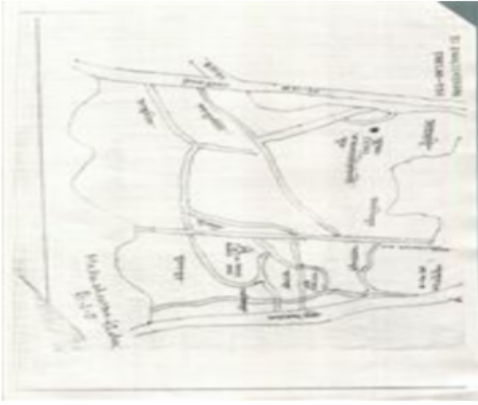

Nazri Naksha