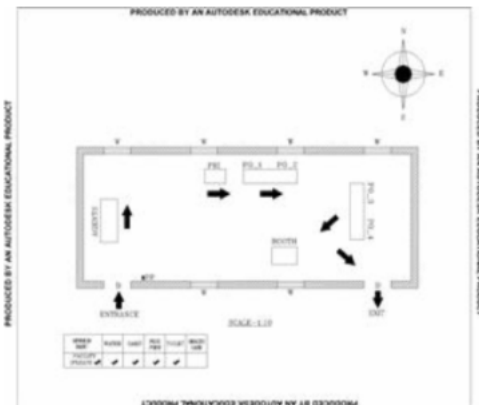

নির্বাচক নিবন্ধন আধিকারিকের স্বাক্ষর

Nazri Naksha

Google Map View

Polling Station Building Front View

Polling Station Front View

Cad View

Key MAP View

1 নাম : মনোরঞ্জন মন্ডল পিতার নাম: জগেন্দ্রনাথ মন্ডল বাড়ির নং : N0416 বয়স : 42 লিঙ্গ : পুরুষ ফটো উপলব্ধ	IJ0620195	2 নাম : রবীন্দ্র নাথ দাস পিতার নাম: শৈলেশ চন্দ্র দাস বাড়ির নং : n0041 বয়স : 39 লিঙ্গ : পুরুষ ফটো উপলব্ধ	UYN1062926	3 নাম : বিশ্বজিৎ মন্ডল পিতার নাম: দ্বিজেন মন্ডল বাড়ির নং : এন0416 বয়স : 25 লিঙ্গ : পুরুষ ফটো উপলব্ধ	UYN2111433
4 নাম : রনিত আগরওয়াল পিতার নাম: গোপাল আগরওয়াল বাড়ির নং : N308 বয়স : 25 লিঙ্গ : পুরুষ ফটো উপলব্ধ	UYN2427953	5 নাম : সন্তোষ আগরওয়াল অন্যান্য: গোপাল আগরওয়াল বাড়ির নং : N0298 বয়স : 60 লিঙ্গ : মহিলা ফটো উপলব্ধ	UYN2588853	6 নাম : গনেশ ঋষি পিতার নাম: জীবন ঋষি বাড়ির নং : n0021 বয়স : 35 লিঙ্গ : পুরুষ ফটো উপলব্ধ	UYN1144435
7 নাম : শিখা কুণ্ডু স্বামীর নাম: বসুদাম কুণ্ডু বাড়ির নং : n0002 বয়স : 63 লিঙ্গ : মহিলা ফটো উপলব্ধ	JVR0602029	8 নাম : পল্লব কুণ্ডু পিতার নাম: বসুদাম কুণ্ডু বাড়ির নং : n0002 বয়স : 46 লিঙ্গ : পুরুষ ফটো উপলব্ধ	JVR3351566	9 নাম : বসুদাম কুণ্ডু পিতার নাম: সুবোধ কুণ্ডু বাড়ির নং : n0002 বয়স : 70 লিঙ্গ : পুরুষ ফটো উপলব্ধ	JVR3041472
10 নাম : পুষ্পল কুণ্ডু পিতার নাম: বসুদাম কুণ্ডু বাড়ির নং : n0002 বয়স : 48 লিঙ্গ : পুরুষ ফটো উপলব্ধ	JVR1356658	11 নাম : মিলি মজুমদার (কুন্ডু) স্বামীর নাম: পুষ্পল কুন্ডু বাড়ির নং : n0002 বয়স : 48 লিঙ্গ : মহিলা ফটো উপলব্ধ	UYN1569292	12 নাম : নরেশ কুমার পাল পিতার নাম: সীতারাম পাল বাড়ির নং : N0572 বয়স : 65 লিঙ্গ : পুরুষ ফটো উপলব্ধ	UYN2381754
13 নাম : তপসী পাল দাস স্বামীর নাম: অরবীন্দ্র দাস বাড়ির নং : n0572 বয়স : 37 লিঙ্গ : মহিলা ফটো উপলব্ধ	UYN1009265	14 নাম : উদিত নারায়ণ পাল পিতার নাম: নরেশ কুমার পাল বাড়ির নং : কুতুবপুর বয়স : 21 লিঙ্গ : পুরুষ ফটো উপলব্ধ	UYN2726248	15 নাম : সুদীপ্তা কর্মকার পিতার নাম: নিখিল কর্মকার বাড়ির নং : n0044 বয়স : 33 লিঙ্গ : মহিলা ফটো উপলব্ধ	UYN1525948
16 নাম : সুমন কর্মকার পিতার নাম: নিখিল কর্মকার বাড়ির নং : n0043 বয়স : 36 লিঙ্গ : পুরুষ ফটো উপলব্ধ	UYN1144377	17 নাম : নিখিল কর্মকার পিতার নাম: সুধীর কর্মকার বাড়ির নং : n0044 বয়স : 66 লিঙ্গ : মহিলা ফটো উপলব্ধ	UYN1144385	18 নাম : মৌসুমী মুখার্জী (কর্মকার) স্বামীর নাম: সুমন কর্মকার বাড়ির নং : n0043 বয়স : 35 লিঙ্গ : মহিলা ফটো উপলব্ধ	UYN1898782
19 নাম : লক্ষ্মণ চন্দ্র ঘরামী পিতার নাম: খগেন ঘরামী বাড়ির নং : N0139 বয়স : 51 লিঙ্গ : পুরুষ ফটো উপলব্ধ	UYN2256196	20 নাম : মিঠু মল্লিক পিতার নাম: নারায়ণ মল্লিক বাড়ির নং : N0139 বয়স : 47 লিঙ্গ : মহিলা ফটো উপলব্ধ	WZJ0873422	21 নাম : উপমা চক্রবর্তী পিতার নাম: প্রনবেশ চক্রবর্তী বাড়ির নং : n0005 বয়স : 33 লিঙ্গ : মহিলা ফটো উপলব্ধ	UYN1660661
22 নাম : প্রনবেশ চক্রবর্তী পিতার নাম: নরেন্দ্র চক্রবর্তী বাড়ির নং : n0005 বয়স : 69 লিঙ্গ : পুরুষ ফটো উপলব্ধ	JVR3041498	23 নাম : নন্দীতা চক্রবর্তী স্বামীর নাম: প্রনবেশ চক্রবর্তী বাড়ির নং : n0005 বয়স : 59 লিঙ্গ : মহিলা ফটো উপলব্ধ	WB/07/046/369017	24 নাম : উদ্দীপ কুমার চট্টোপাধ্যায় পিতার নাম: সমীর কুমার চট্টোপাধ্যায় বাড়ির নং : n0037 বয়স : 58 লিঙ্গ : পুরুষ ফটো উপলব্ধ	JVR3193521
25 নাম : মৌমিতা চন্দ্র পিতার নাম: প্রদীপ চন্দ্র বাড়ির নং : n0555 বয়স : 34 লিঙ্গ : মহিলা ফটো উপলব্ধ	UYN1898766	26 নাম : নন্দিতা চ্যাটার্জী স্বামীর নাম: উদ্দীপ কুমার চট্টোপাধ্যায় বাড়ির নং : n0038 বয়স : 57 লিঙ্গ : মহিলা ফটো উপলব্ধ	UYN2285617	27 নাম : প্রিয়াঙ্কা চাকী বর্মণ পিতার নাম: তীর্থ চাকী বাড়ির নং : n0006 বয়স : 40 লিঙ্গ : মহিলা ফটো উপলব্ধ	JVR3352770
28 নাম : তীর্থ চাকী পিতার নাম: চিত্তরঞ্জন চাকী বাড়ির নং : n0006 বয়স : 70 লিঙ্গ : পুরুষ ফটো উপলব্ধ	JVR1869478	29 নাম : শিবানী চৌধুরী স্বামীর নাম: মানিক চৌধুরী বাড়ির নং : n0001 বয়স : 52 লিঙ্গ : মহিলা ফটো উপলব্ধ	UYN2343168	30 নাম : বিবেক চৌধুরী পিতার নাম: মানিক চৌধুরী বাড়ির নং : n0001 বয়স : 33 লিঙ্গ : পুরুষ ফটো উপলব্ধ	UYN1385491